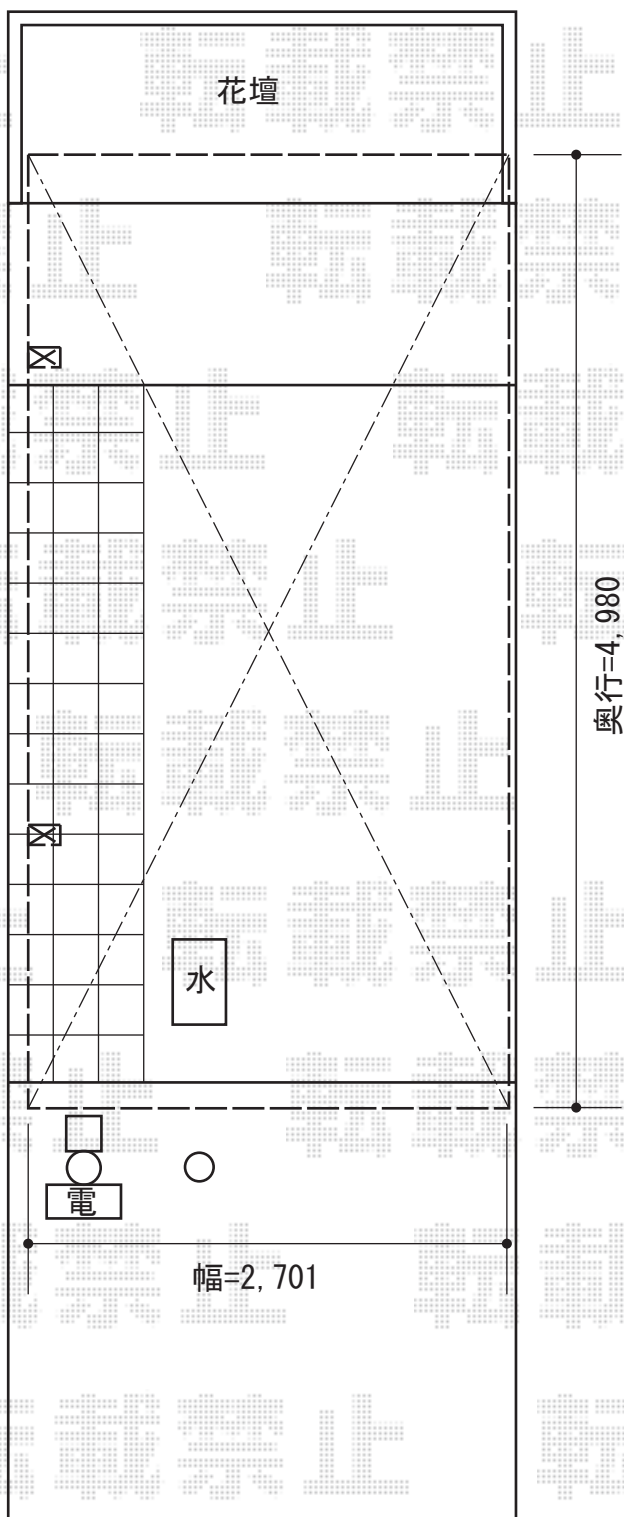

カーブポートシグマIII 積雪～30cm対応

トステム カーブポートシグマIII 積雪～30cm対応

幅=2,701mm

奥行=4,980mm

色：オータムブラウン

屋根材：熱線吸収ポリカーボネート（ライトブルーマット調）

柱仕様：ロング柱23仕様（有効高 約2,300mm）

現場状況や作図制限により概略図の内容と多少の違いが生じることがございます。  
施工時は、現場優先とさせて頂きたく思いますので、お立会い頂き、  
最終のご指示のほど、何卒、宜しくお願い致します。