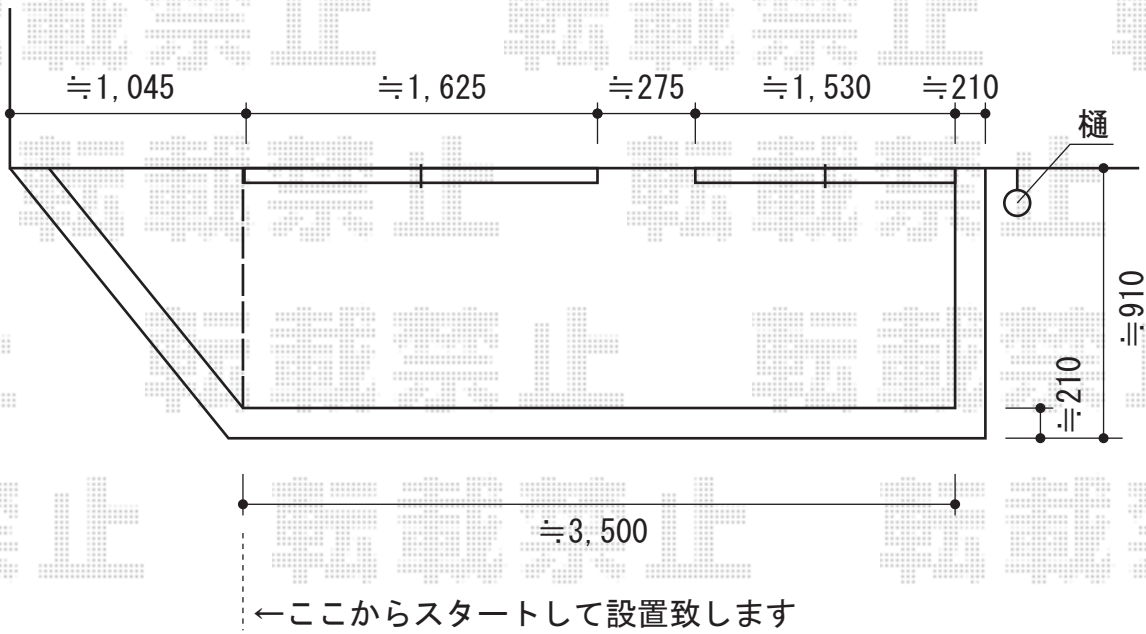

ライザーテラスII R型 屋根タイプ 積雪～20cm対応

トステム ライザーテラスII R型 屋根タイプ 積雪～20cm対応
 間口=関東間2.0間 (柱芯々3,440mm 屋根幅3,660mm)
 出幅=4尺 (1,185mm)
 色：ナチュラルシルバー
 屋根材：ポリカーボネート (ブラウン)
 柱仕様：柱奥行移動タイプ (柱2本)
 施工方法：上止め仕様
 オプション：吊り下げ物干し 標準 2本入

現場状況や作図制限により概略図の内容と多少の違いが生じることがございます。
 施工時は、現場優先とさせて頂きたく思いますので、お立会い頂き、
 最終のご指示のほど、何卒、宜しくお願い致します。

EX-SHOP
[HTTP://WWW.EX-SHOP.NET](http://www.ex-shop.net)

担当：山住