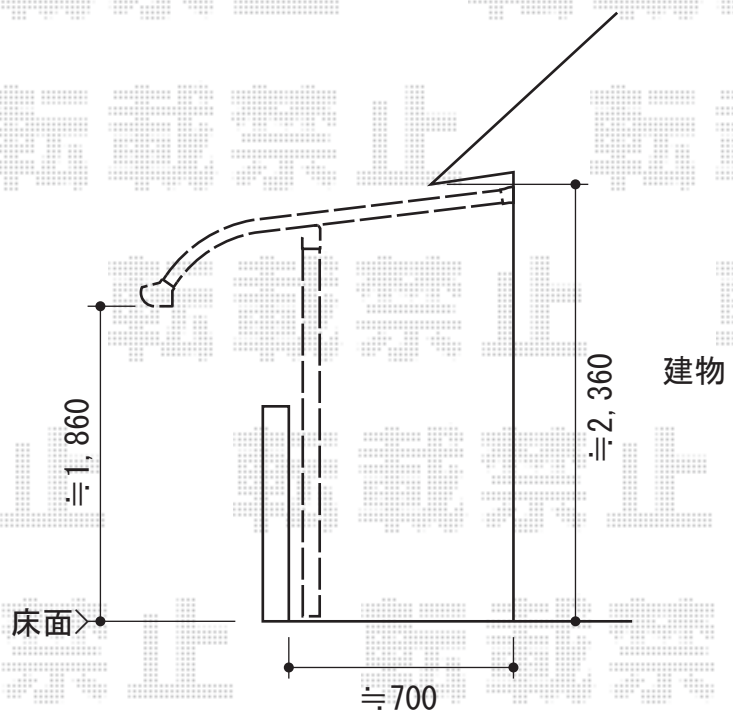

ライザーテラスII R型 屋根タイプ 積雪～20cm対応

トステム ライザーテラスII R型 屋根タイプ 積雪～20cm対応
 間口=関東間2.0間 (柱芯々3,440mm 屋根幅3,660mm)
 出幅=4尺 (1,185mm)
 色：ナチュラルシルバー
 屋根材：ポリカーボネート (ブラウン)
 柱仕様：柱奥行移動タイプ (柱2本)
 施工方法：上止め仕様
 オプション：吊り下げ物干し 標準 2本入