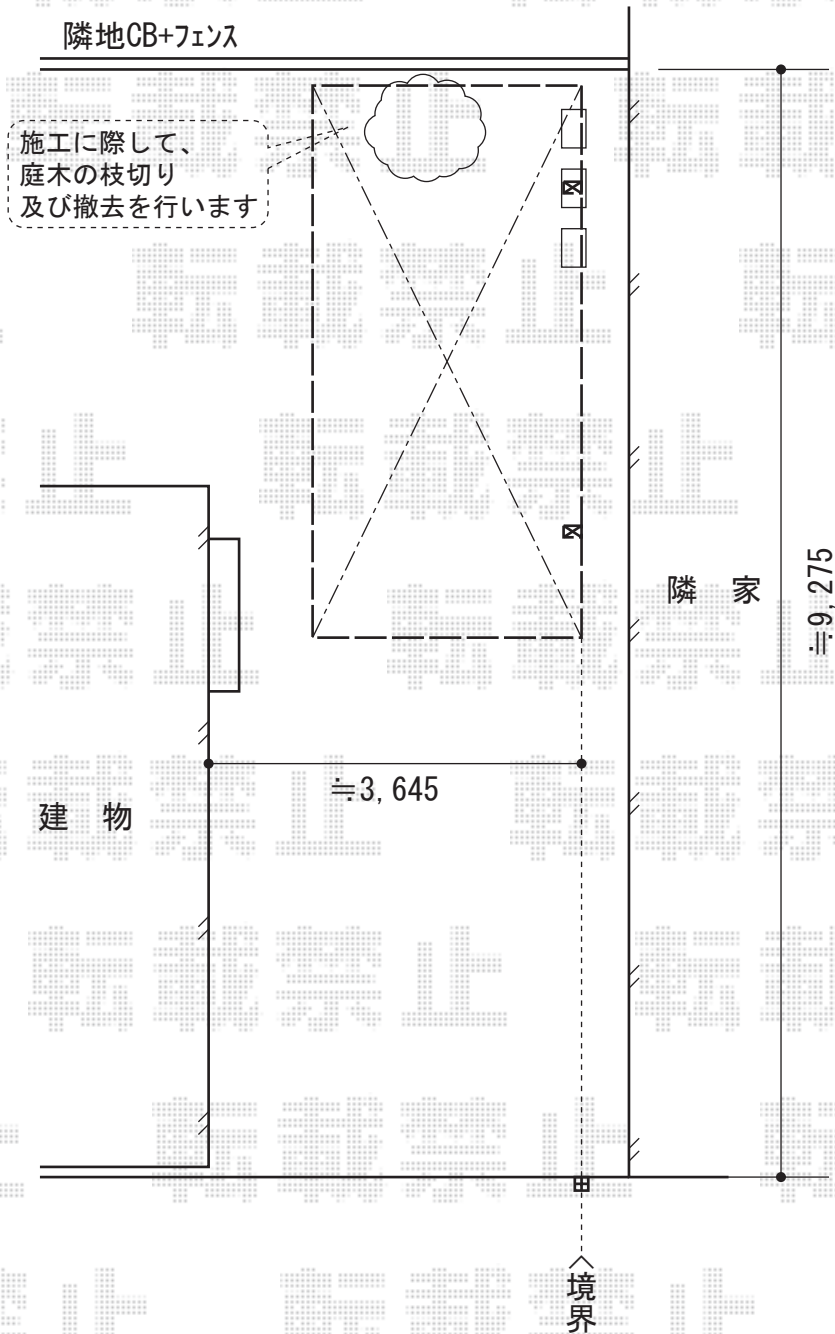

レイナポート 積雪~20cm対応

YKK AP レイナポート 積雪~20cm対応
 幅=2,700mm
 奥行=5,400mm
 色：プラチナステン
 屋根材：ポリカーボネート（トーマイマット/すりガラス調）
 柱仕様：標準柱仕様（有効高 約2,000mm）

YKK AP 着脱式サポート 標準・ハイルーフ兼用 2本入り
 色：プラチナステン

現場状況や作図制限により概略図の内容と多少の違いが生じることがございます。
 施工時は、現場優先とさせて頂きたく思いますので、お立会い頂き、
 最終のご指示のほど、何卒、宜しくお願い致します。