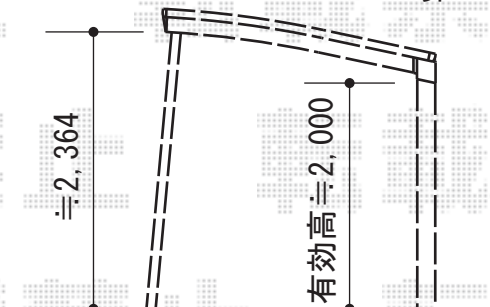

レイナポート 積雪~20cm対応

YKK AP レイナポート 積雪~20cm対応
 幅=2,700mm
 奥行=5,400mm
 色：プラチナステン
 屋根材：ポリカーボネート（トーマイマット/すりガラス調）
 柱仕様：標準柱仕様（有効高 約2,000mm）

YKK AP 着脱式サポート 標準・ハイルーフ兼用 2本入り
 色：プラチナステン

現場状況や作図制限により概略図の内容と多少の違いが生じることがございます。
 施工時は、現場優先とさせて頂きたく思いますので、お立会い頂き、
 最終のご指示のほど、何卒、宜しくお願い致します。