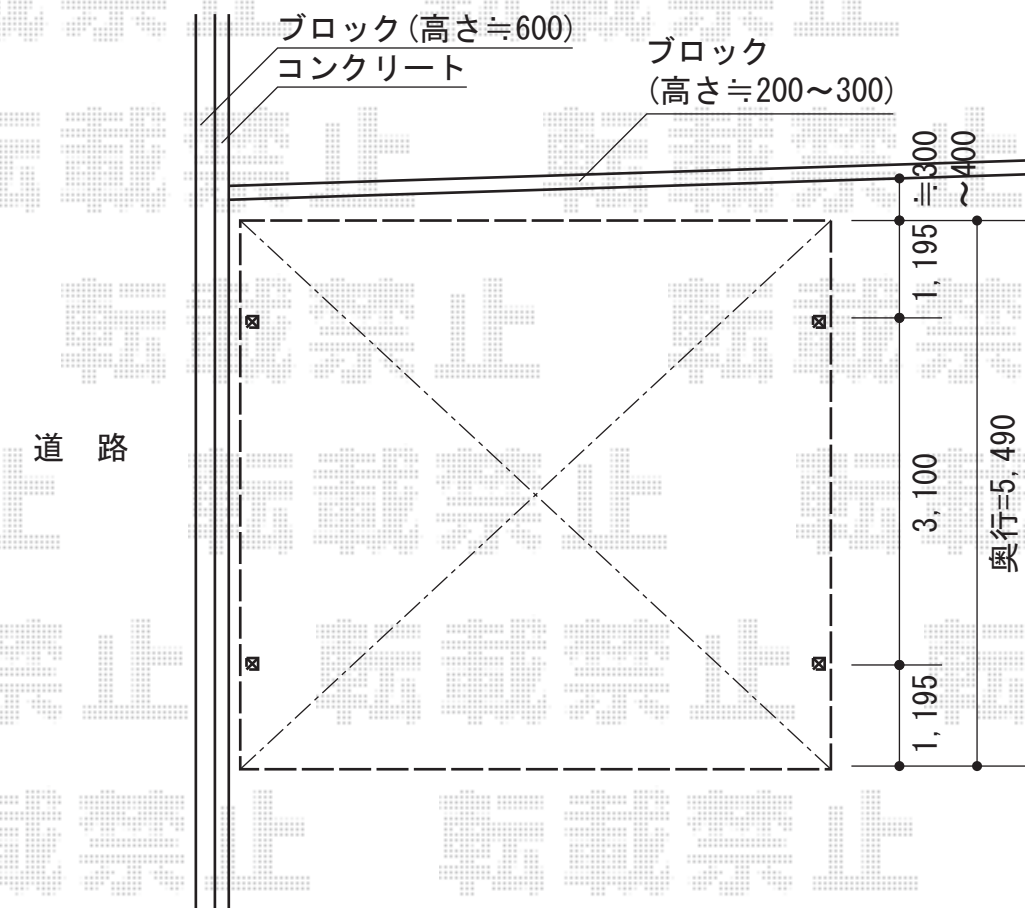

レオンポートneo 2台用【DX鼻隠し】角柱仕様 4本柱 積雪～50cm対応

YKK AP レオンポートneo 2台用 【DX鼻隠し】 角柱仕様 4本柱 積雪～50cm対応
 幅=6,111mm
 奥行=5,456mm
 色：プラチナステン
 屋根材：スチール折板（ペフ無）
 柱仕様：標準柱仕様（有効高 約2,340mm）

現場状況や作図制限により概略図の内容と多少の違いが生じることがございます。
 施工時は、現場優先とさせて頂きたく思いますので、お立会い頂き、
 最終のご指示のほど、何卒、宜しくお願い致します。