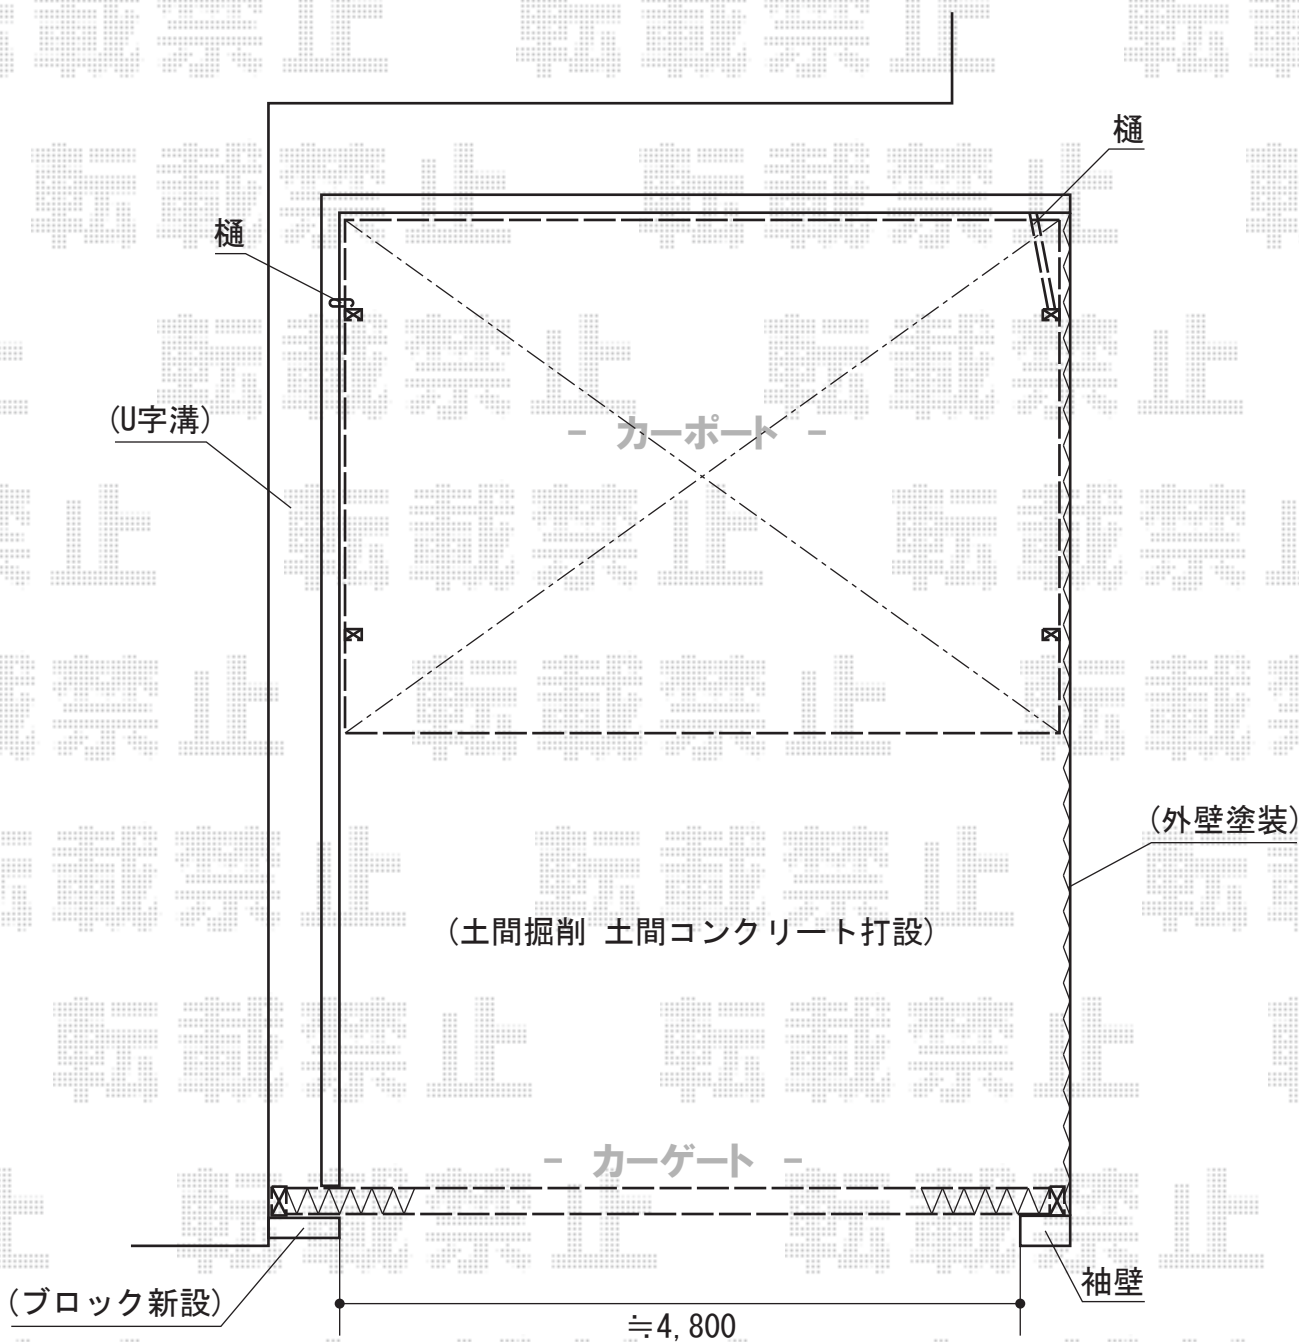

カーポート・カーゲート

トステム カーポートシグマIII ワイド 積雪~30cm対応
 幅=4,231mm
 奥行=5,686mm
 色：ブラック
 屋根材：ポリカーボネート（ブルースモーク）
 柱仕様：ロング柱23仕様（有効高 約2,300mm）

Value Select トリップゲート PB型 ノンレール 両開き 54W
 開口幅=5,248mm
 全幅=5,348mm
 たたみ幅=320.5mm×2
 高さ=1,200mm
 色：ブラック
 キャスター数：4箇所
 落棒数：2