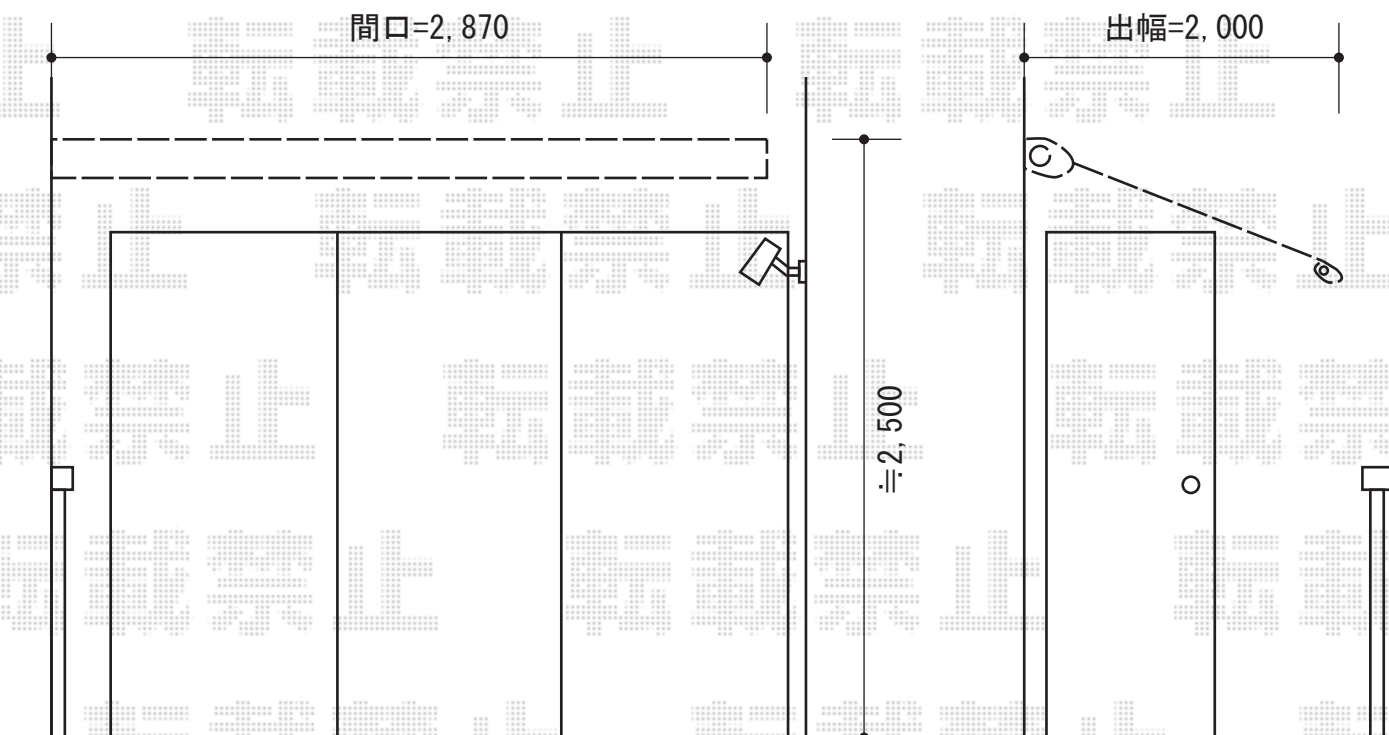

マルキルクス フリューゲル 手動式

markilux マルキルクス フリューゲル 手動式
間口=2,870mm
出幅=2,000mm
本体色：ホワイト
キャンバス色：テイジンNパスティ
(色：8830FP：ライトグレイ)
駆動：手動式/外観右駆動
クランクハンドル：長さ1,400mm
雨ケース：あり

現場状況や作図制限により概略図の内容と多少の違いが生じることがございます。
施工時は、現場優先とさせて頂きたく思いますので、お立会い頂き、
最終のご指示のほど、何卒、宜しくお願い致します。