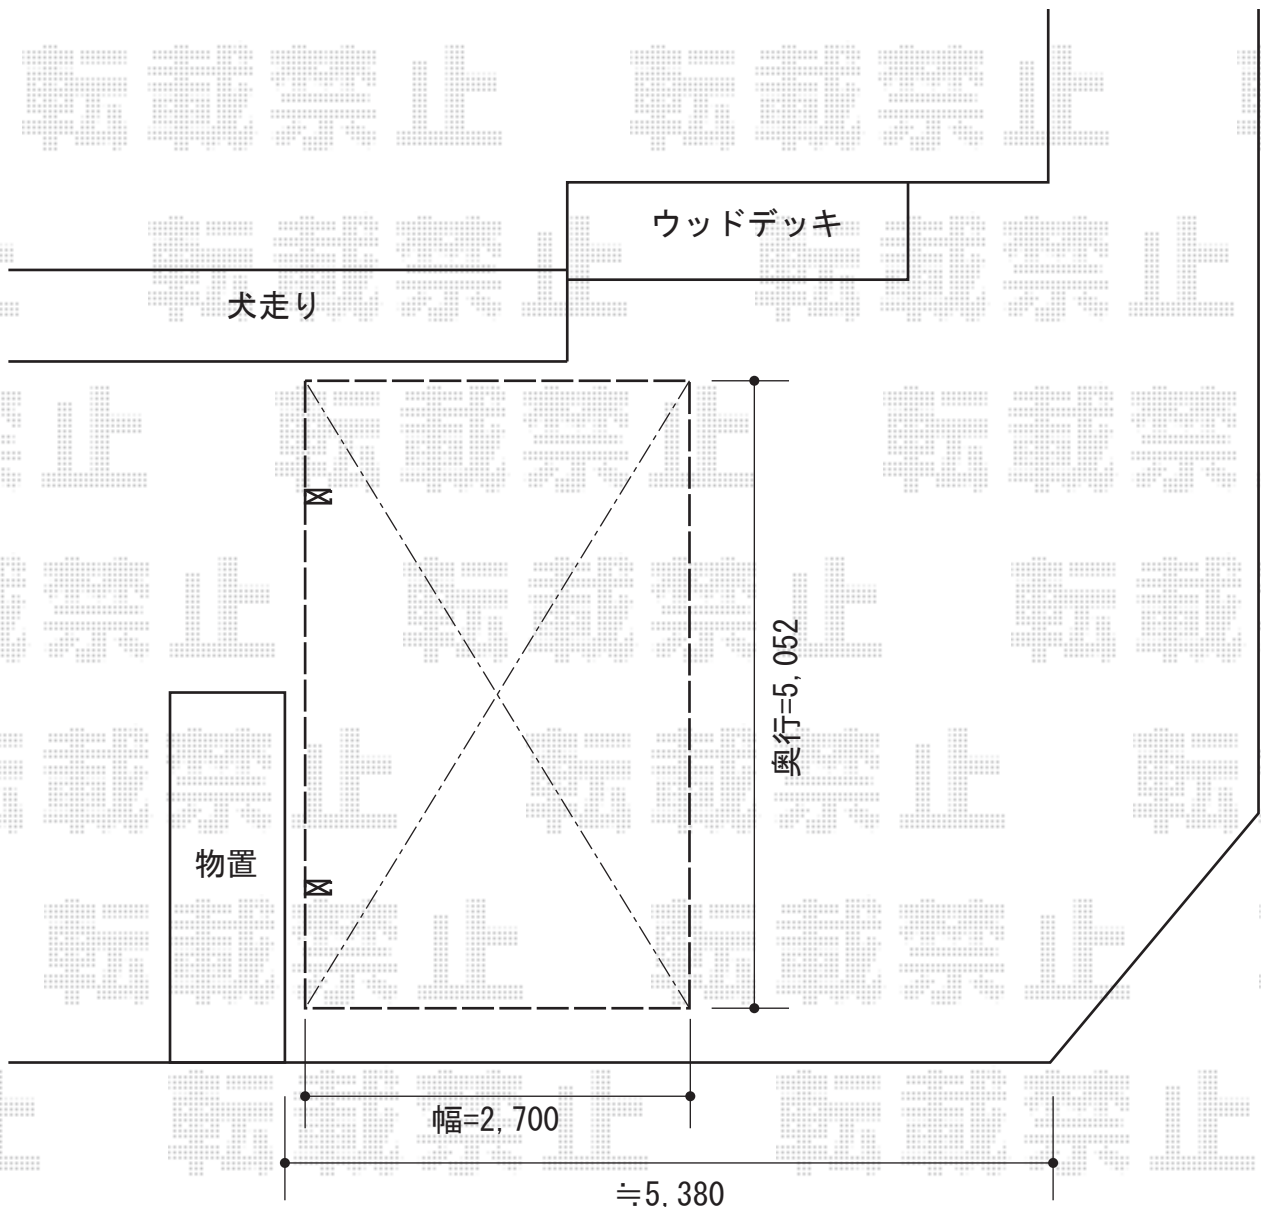

プレシオSPORT 積雪～20cm対応

Value Select プレシオSPORT 積雪～20cm対応
幅=2,700mm
奥行=5,052mm
色：グレースブラウン
屋根材：ポリカーボネート（スカイブルー）
柱仕様：ハイルーフ柱仕様（有効高 約2,250mm）

現場状況や作図制限により概略図の内容と多少の違いが生じることがございます。
施工時は、現場優先とさせて頂きたく思いますので、お立会い頂き、
最終のご指示のほど、何卒、宜しくお願い致します。