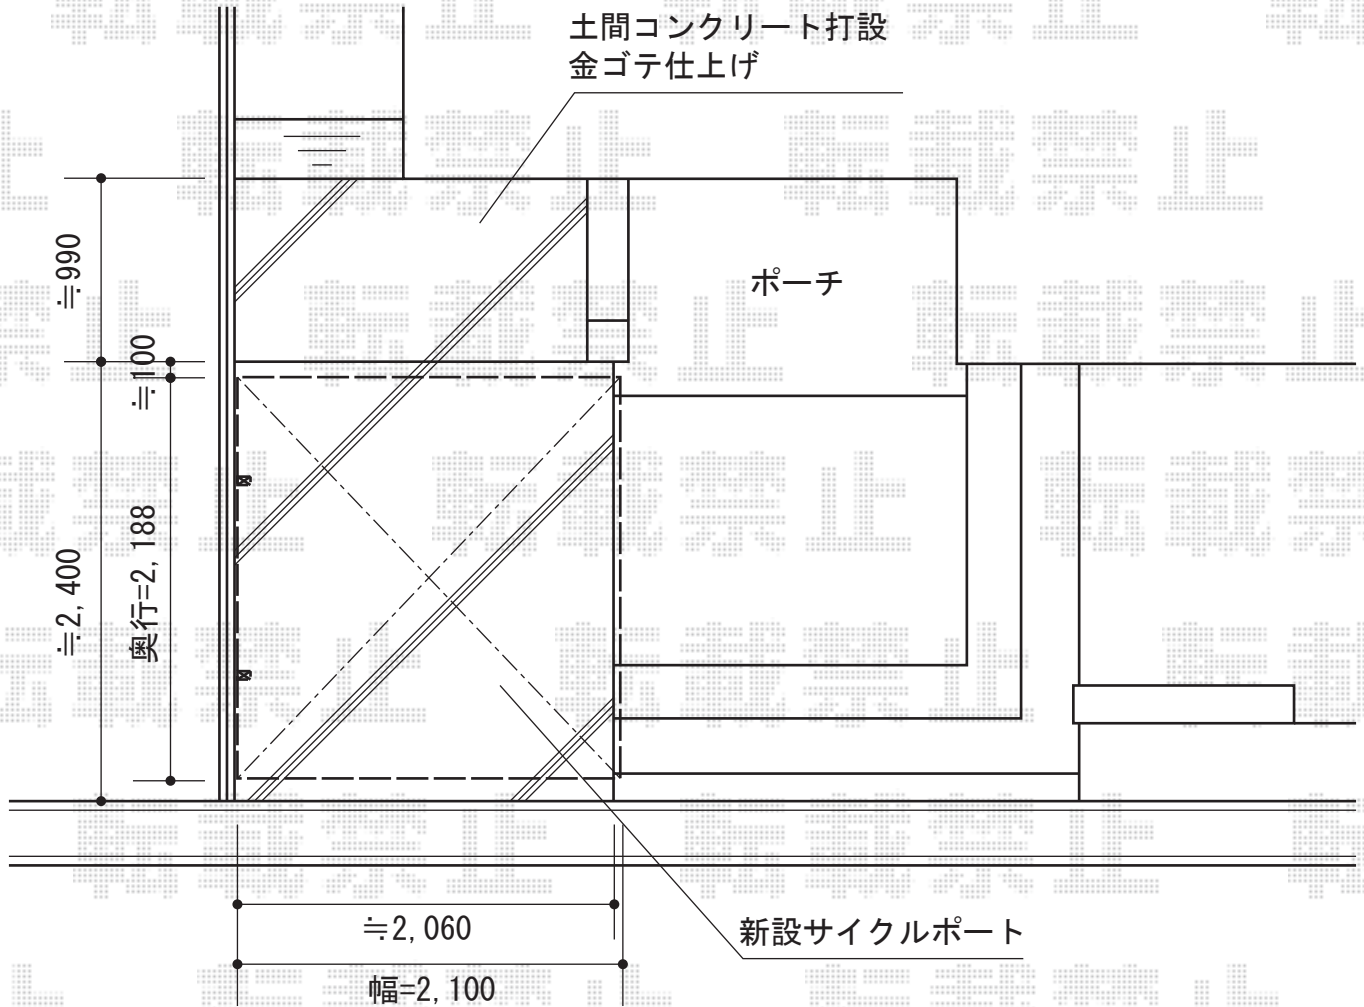

レイナポート ミニ 積雪~20cm対応

YKK AP レイナポート ミニ 積雪~20cm対応
幅=2,100mm
奥行=2,188mm
色：プラチナステン
屋根材：ポリカーボネート（アースブルー）
柱仕様：標準柱仕様（有効高 約1,814mm）

現場状況や作図制限により概略図の内容と多少の違いが生じることがございます。
施工時は、現場優先とさせて頂きたく思いますので、お立会い頂き、
最終のご指示のほど、何卒、宜しくお願い致します。