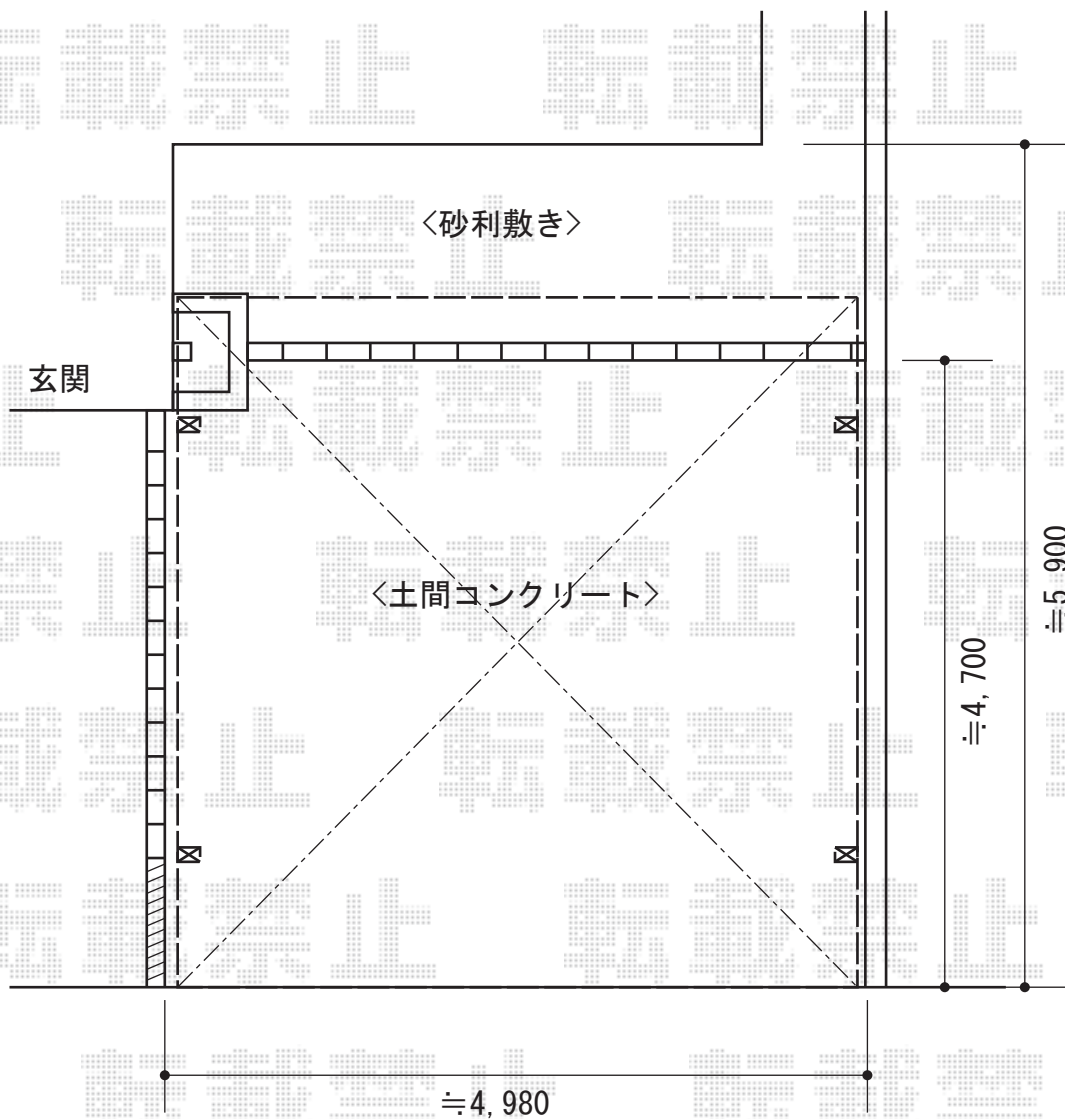

カーブポートシグマIII ワイド 積雪～30cm対応

トステム カーブポートシグマIII ワイド 積雪～30cm対応  
幅=4,837mm  
奥行=4,980mm  
色：ブラック  
屋根材：ガリレポリカ（クリアマット/すりガラス調）  
柱仕様：ロング柱28仕様（有効高 約2,800mm）×2本  
+ロング柱23仕様（有効高 約2,300mm）×2本+縦樋

現場状況や作図制限により概略図の内容と多少の違いが生じることがございます。  
施工時は、現場優先とさせて頂きたく思いますので、お立会い頂き、  
最終のご指示のほど、何卒、宜しくお願い致します。