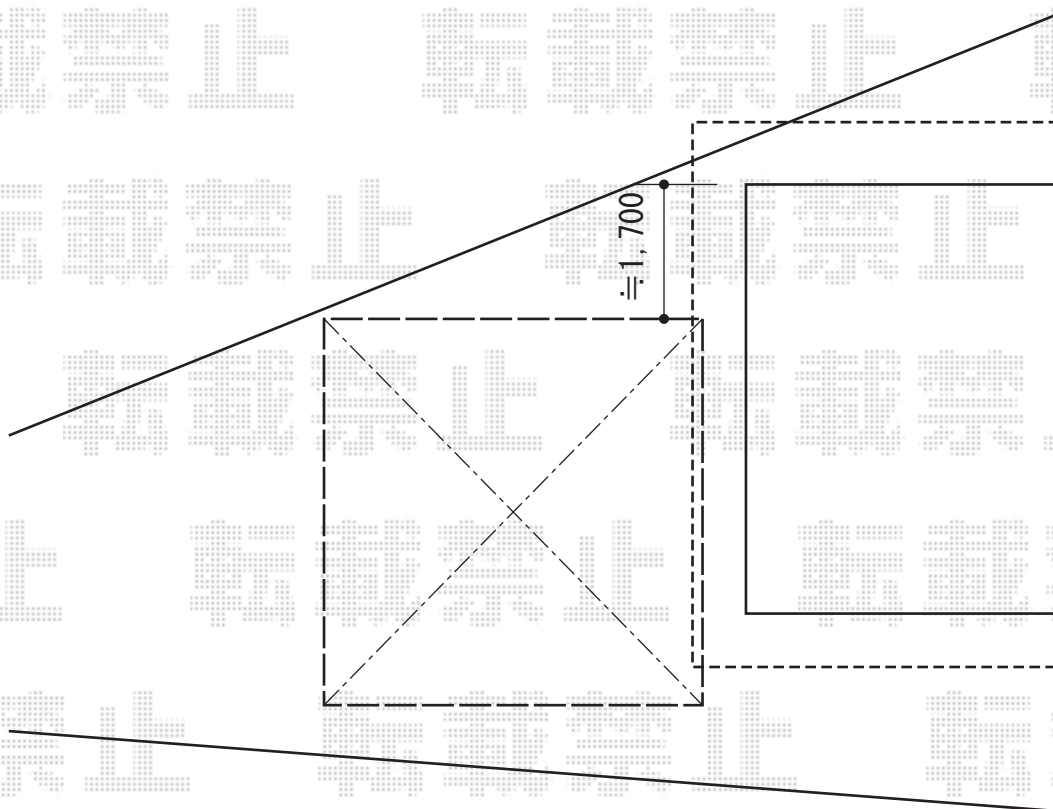

カーブポートシグマIII ワイド 積雪～30cm対応

トステム カーブポートシグマIII ワイド 積雪～30cm対応
幅=5,140mm
奥行=4,980mm
色：シャイングレー
屋根材：熱線吸収ポリカーボネート（ライトブルーマット調）
柱仕様：ロング柱23仕様（有効高 約2,300mm）

現場状況や作図制限により概略図の内容と多少の違いが生じることがございます。
施工時は、現場優先とさせて頂きたく思いますので、お立会い頂き、
最終のご指示のほど、何卒、宜しくお願い致します。