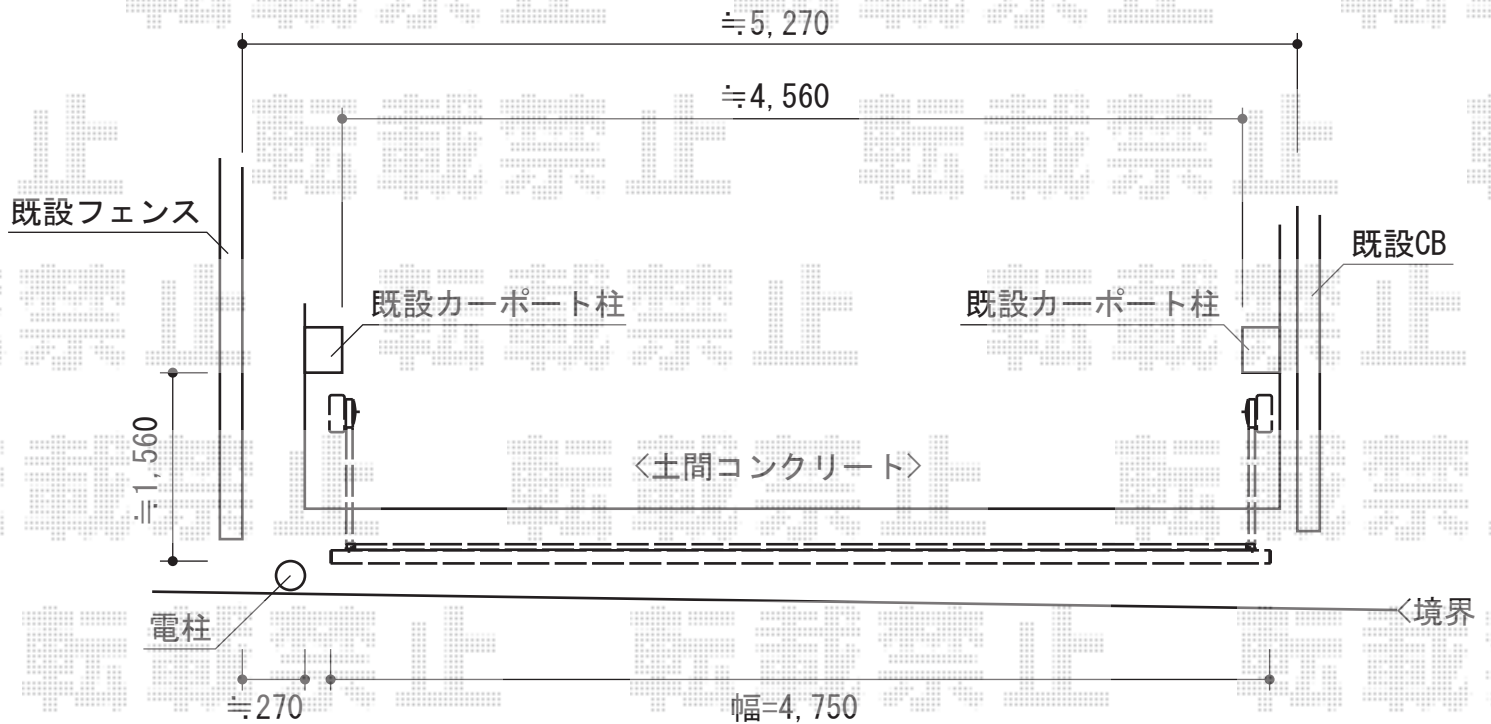

スウィングアップゲートワイド 横格子型 電動式

Value Select スウィングアップゲートワイド 横格子型 電動式
本体 (W×H) = (4,750mm×1,000mm)
色：ブラウン
柱仕様：1000ハイルーフ柱仕様 (有効通過高2,120mm)
駆動：1モーター外観左側駆動
リモコン：2個付属

現場状況や作図制限により概略図の内容と多少の違いが生じることがございます。
施工時は、現場優先とさせて頂きたく思いますので、お立会い頂き、
最終のご指示のほど、何卒、宜しくお願い致します。