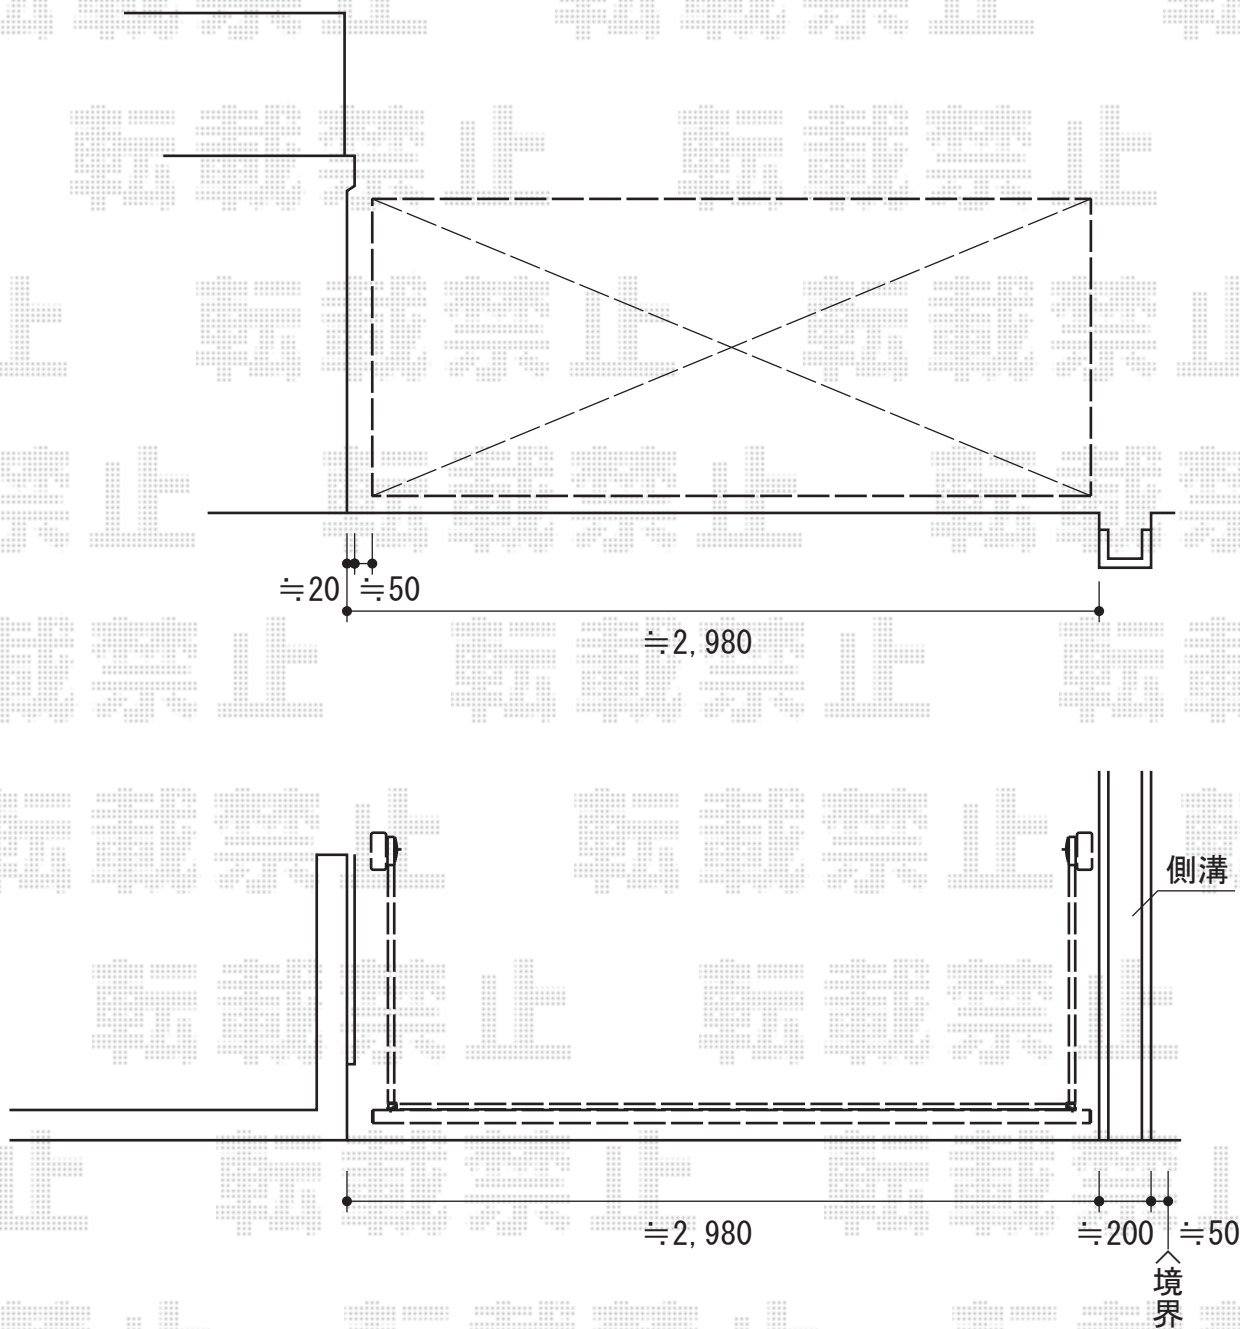

## TOEX オーバードアS1型 電動式

本体 (W×H) = 【特注】 2,850mm×1,200

色：ブラック

柱仕様：ハイルーフ柱仕様 (有効通過高2,150mm)

駆動：1モーター外観左側駆動/AC100V結線用柱仕様

メーカー希望小売価格：¥451,000.-