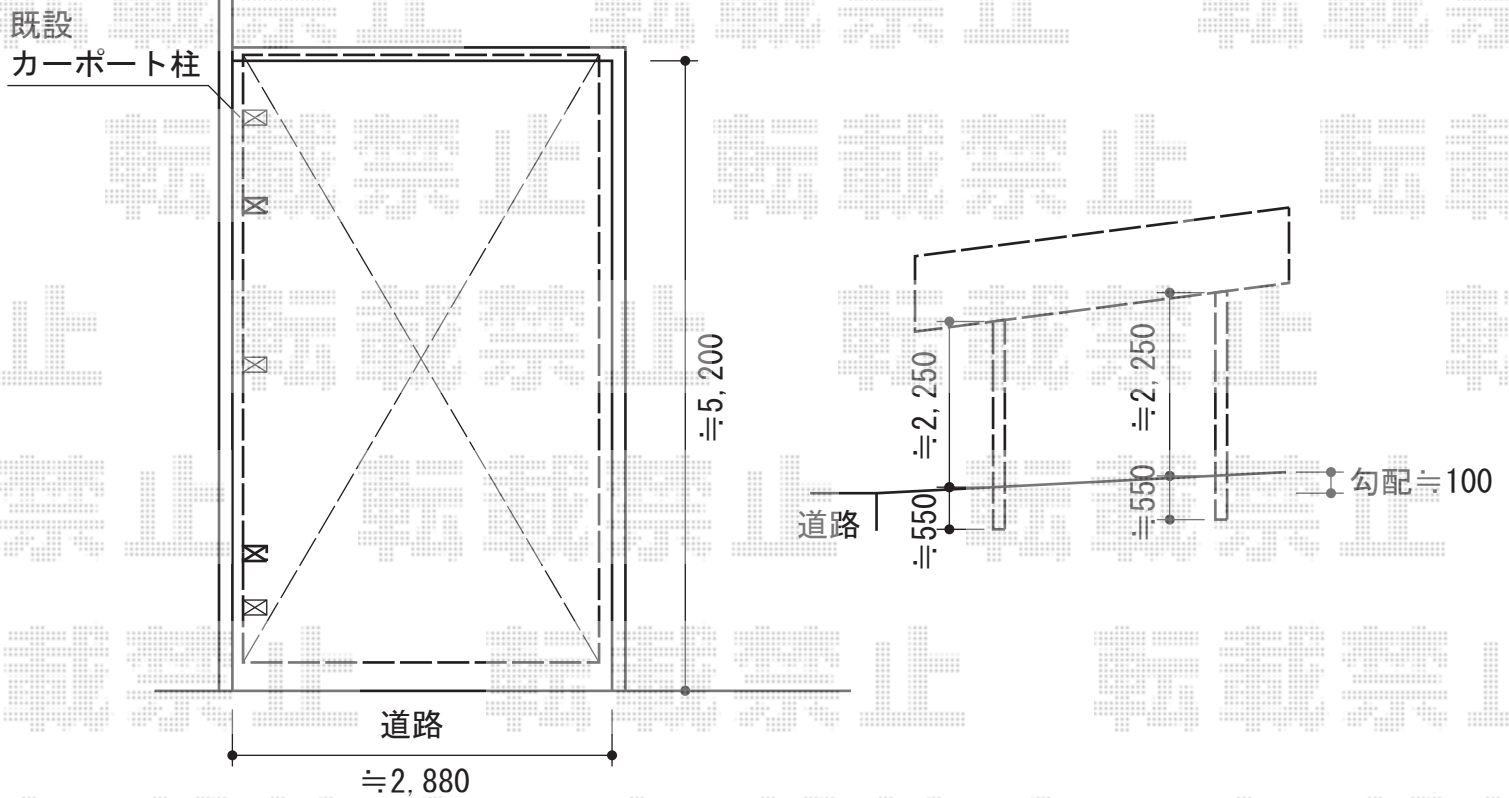

プレシオスポート 積雪～20cm対応

Value Select プレシオスポート 積雪～20cm対応
 幅=2,700mm
 奥行=5,052mm
 色：グレースブラウン
 屋根材：ポリカーボネート（スカイブルー）
 柱仕様：ハイルーフ柱仕様（有効高 約2,250mm）

現場状況や作図制限により概略図の内容と多少の違いが生じることがございます。
 施工時は、現場優先とさせて頂きたく思いますので、お立会い頂き、
 最終のご指示のほど、何卒、宜しくお願い致します。