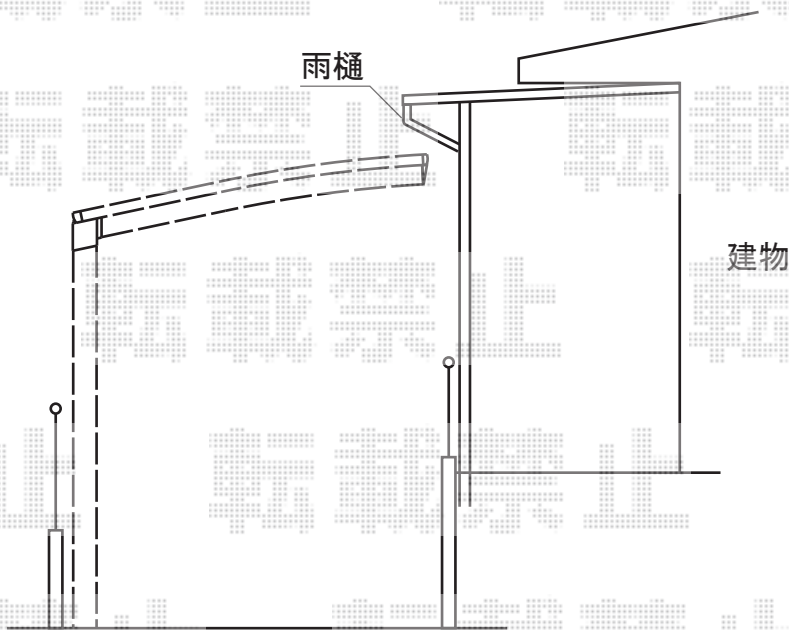

プレシオスポート 積雪～20cm対応

Value Select プレシオスポート 積雪～20cm対応
 幅=2,700mm
 奥行=5,052mm
 色：グレースブラウン
 屋根材：ポリカーボネート（スカイブルー）
 柱仕様：ハイルーフ柱仕様（有効高 約2,250mm）

現場状況や作図制限により概略図の内容と多少の違いが生じることがございます。
 施工時は、現場優先とさせて頂きたく思いますので、お立会い頂き、
 最終のご指示のほど、何卒、宜しくお願い致します。