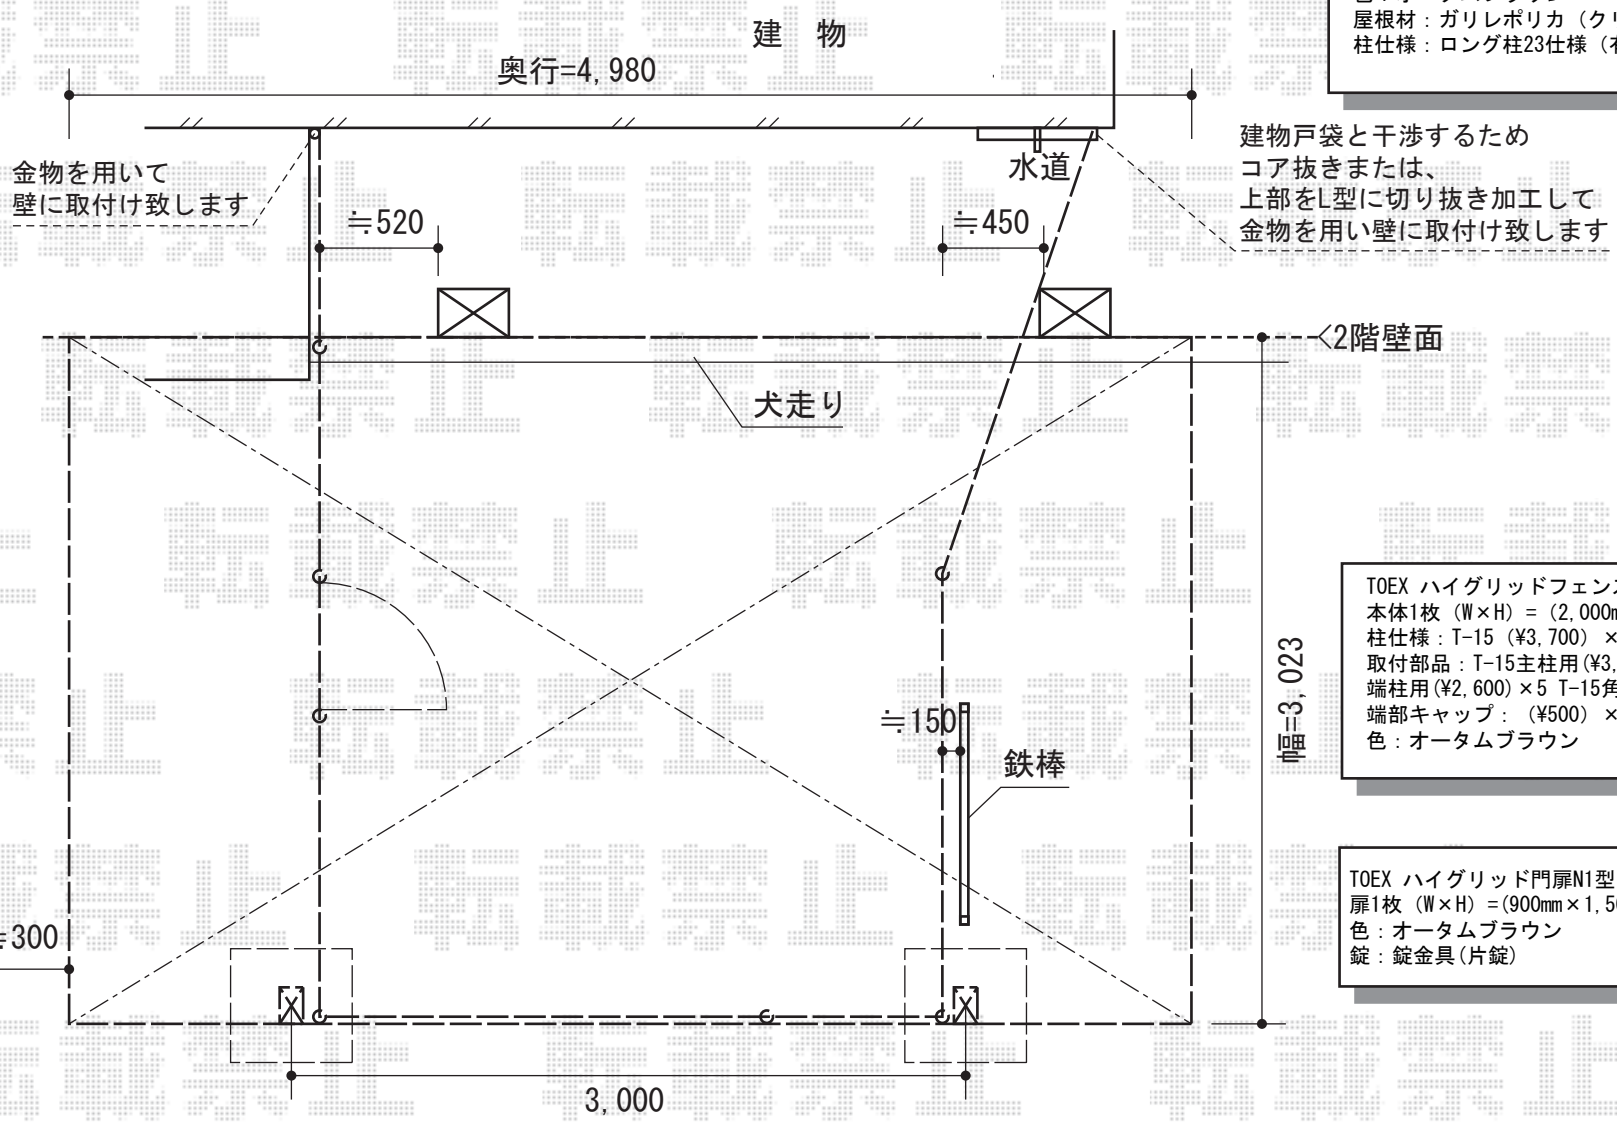

カーポート+フェンス+門扉

トステム ルーフポートシグマIII 積雪~30cm対応
 幅=3,023mm
 奥行=4,980mm
 色：オータムブラウン
 屋根材：ガリレポリカ（クリアマット/すりガラス調）
 柱仕様：ロング柱23仕様（有効高 約2,300mm）

建物戸袋と干渉するため
 コア抜きまたは、
 上部をL型に切り抜き加工して
 金物を用い壁に取付け致します

金物を用いて
 壁に取付け致します

TOEX ハイグリッドフェンスN1型 間仕切りタイプ高尺タイプ
 本体1枚 (W×H) = (2,000mm×1,500mm) (¥14,300) ×5枚
 柱仕様：T-15 (¥3,700) ×7本
 取付部品：T-15主柱用 (¥3,300) ×1 T-15
 端柱用 (¥2,600) ×5 T-15角柱用 (¥4,600) ×2
 端部キャップ： (¥500) ×2セット
 色：オータムブラウン

TOEX ハイグリッド門扉N1型 片開き
 扉1枚 (W×H) = (900mm×1,500mm)
 色：オータムブラウン
 錠：錠金具 (片錠)

別宅屋根 ≒300

現場状況や作図制限により概略図の内容と多少の違いが生じることがございます。
 施工時は、現場優先とさせて頂きたく思いますので、お立会い頂き、
 最終のご指示のほど、何卒、宜しくお願い致します。