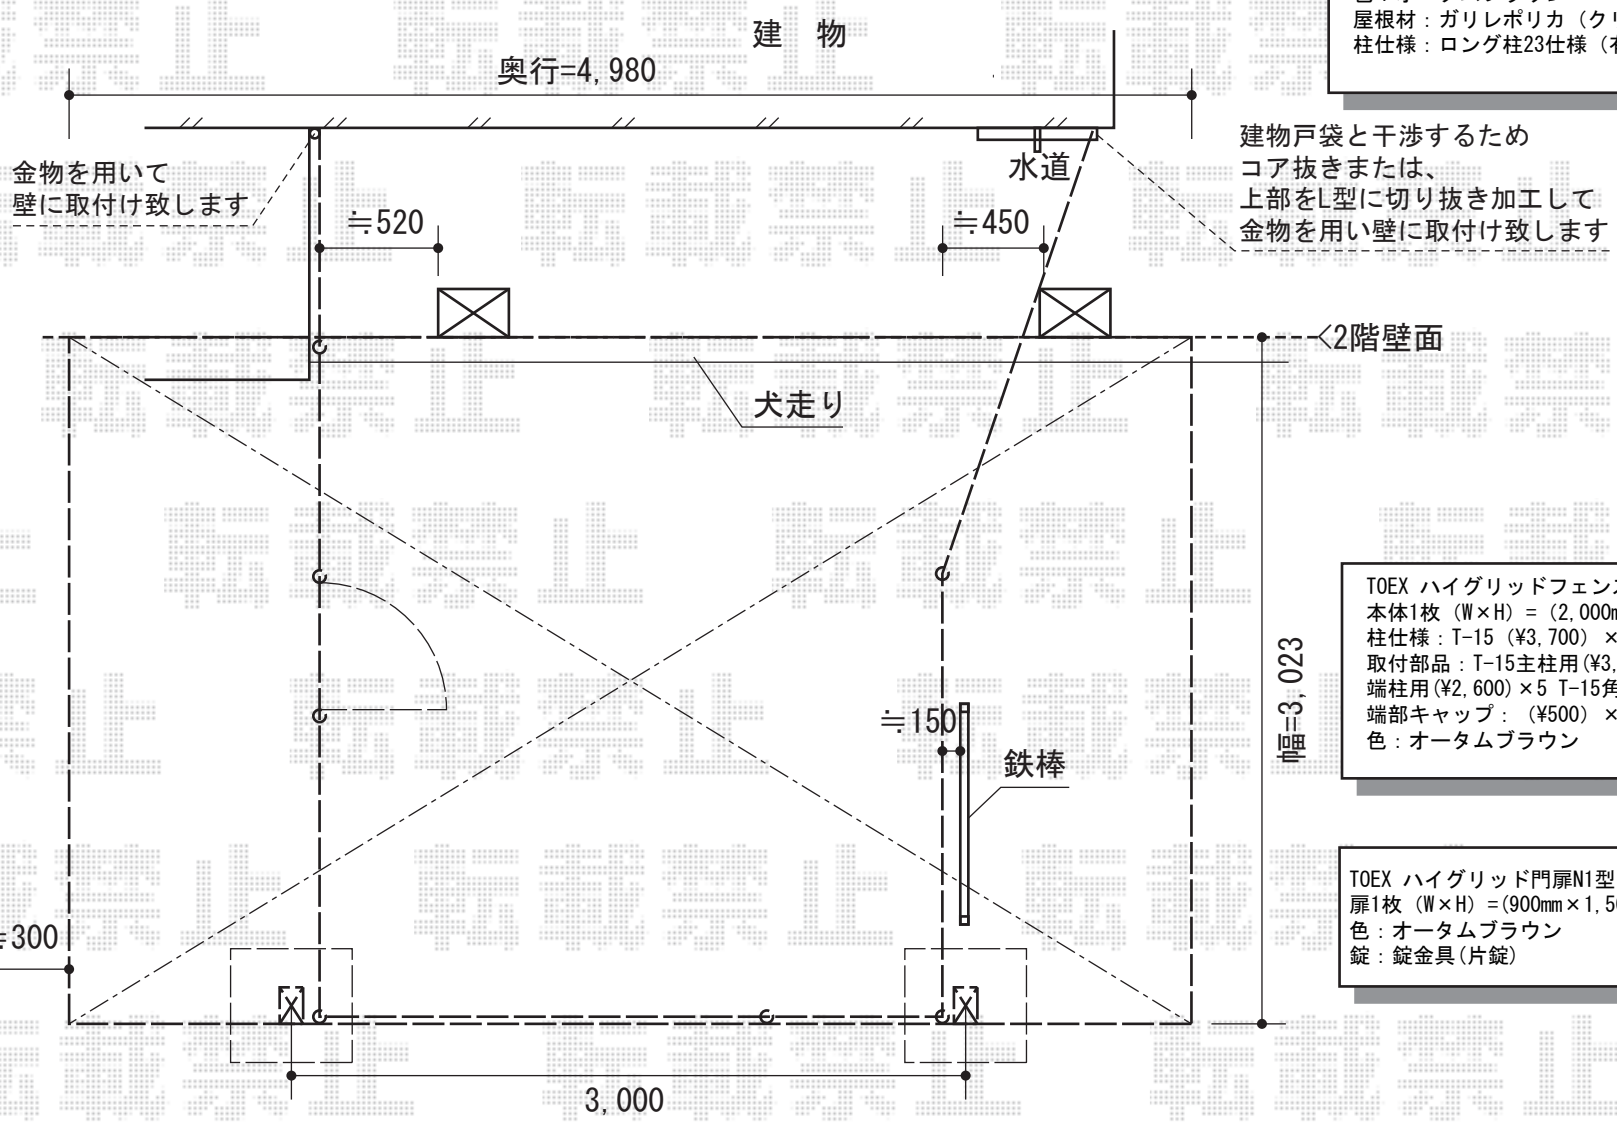

カーポート+フェンス+門扉

トステム ルーフポートシグマIII 積雪～30cm対応
 幅=3,023mm
 奥行=4,980mm
 色：オータムブラウン
 屋根材：ガリレポリカ（クリアマット/すりガラス調）
 柱仕様：ロング柱23仕様（有効高 約2,300mm）

建物戸袋と干渉するため
 コア抜きまたは、
 上部をL型に切り抜き加工して
 金物を用い壁に取付け致します

TOEX ハイグリッドフェンスN1型 間仕切りタイプ高尺タイプ
 本体1枚 (W×H) = (2,000mm×1,500mm) (¥14,300) ×5枚
 柱仕様：T-15 (¥3,700) ×7本
 取付部品：T-15主柱用 (¥3,300) ×1 T-15
 端柱用 (¥2,600) ×5 T-15角柱用 (¥4,600) ×2
 端部キャップ： (¥500) ×2セット
 色：オータムブラウン

TOEX ハイグリッド門扉N1型 片開き
 扉1枚 (W×H) = (900mm×1,500mm)
 色：オータムブラウン
 錠：錠金具 (片錠)

現場状況や作図制限により概略図の内容と多少の違いが生じることがございます。
 施工時は、現場優先とさせて頂きたく思いますので、お立会い頂き、
 最終のご指示のほど、何卒、宜しくお願い致します。