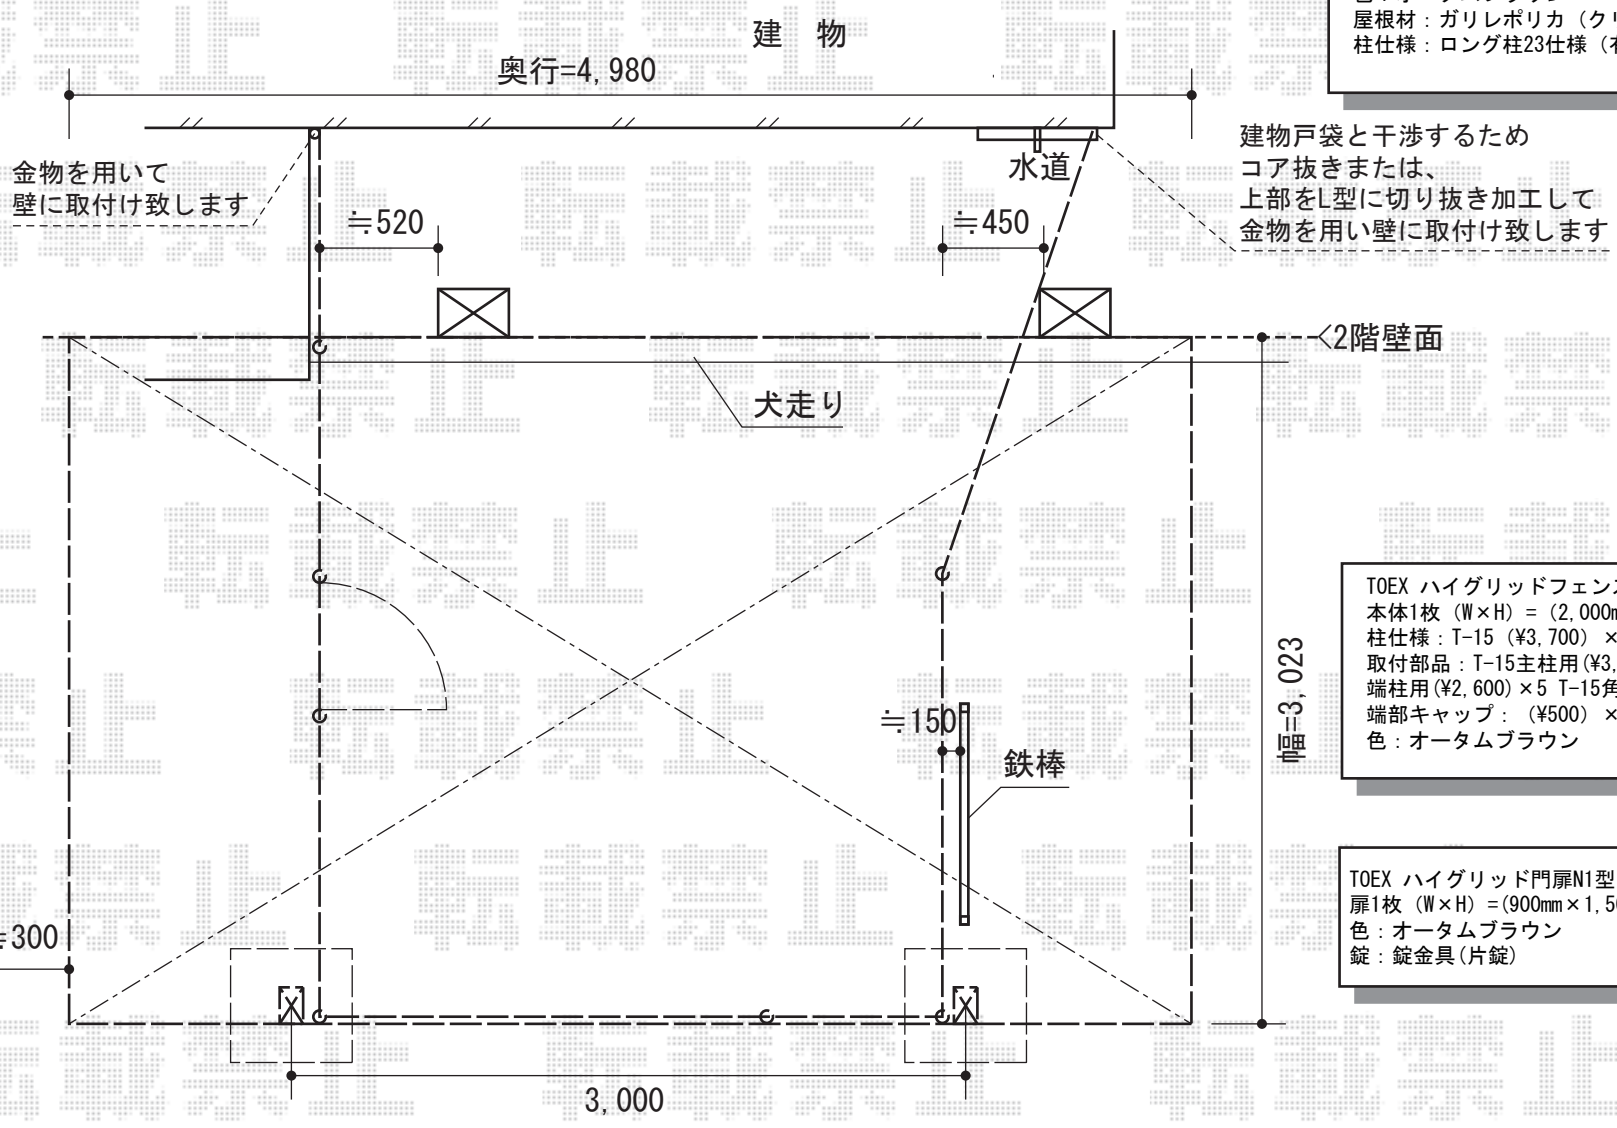

カーポート+フェンス+門扉

トステム ルーフポートシグマIII 積雪～30cm対応
 幅=3,023mm
 奥行=4,980mm
 色：オータムブラウン
 屋根材：ガリレポリカ（クリアマット/すりガラス調）
 柱仕様：ロング柱23仕様（有効高 約2,300mm）

建物戸袋と干渉するため
 コア抜きまたは、
 上部をL型に切り抜き加工して
 金物を用い壁に取付け致します

TOEX ハイグリッドフェンスN1型 間仕切りタイプ高尺タイプ
 本体1枚 (W×H) = (2,000mm×1,500mm) (¥14,300) ×5枚
 柱仕様：T-15 (¥3,700) ×7本
 取付部品：T-15主柱用 (¥3,300) ×1 T-15
 端柱用 (¥2,600) ×5 T-15角柱用 (¥4,600) ×2
 端部キャップ：(¥500) ×2セット
 色：オータムブラウン

TOEX ハイグリッド門扉N1型 片開き
 扉1枚 (W×H) = (900mm×1,500mm)
 色：オータムブラウン
 錠：錠金具 (片錠)

現場状況や作図制限により概略図の内容と多少の違いが生じることがございます。
 施工時は、現場優先とさせて頂きたく思いますので、お立会い頂き、
 最終のご指示のほど、何卒、宜しくお願い致します。