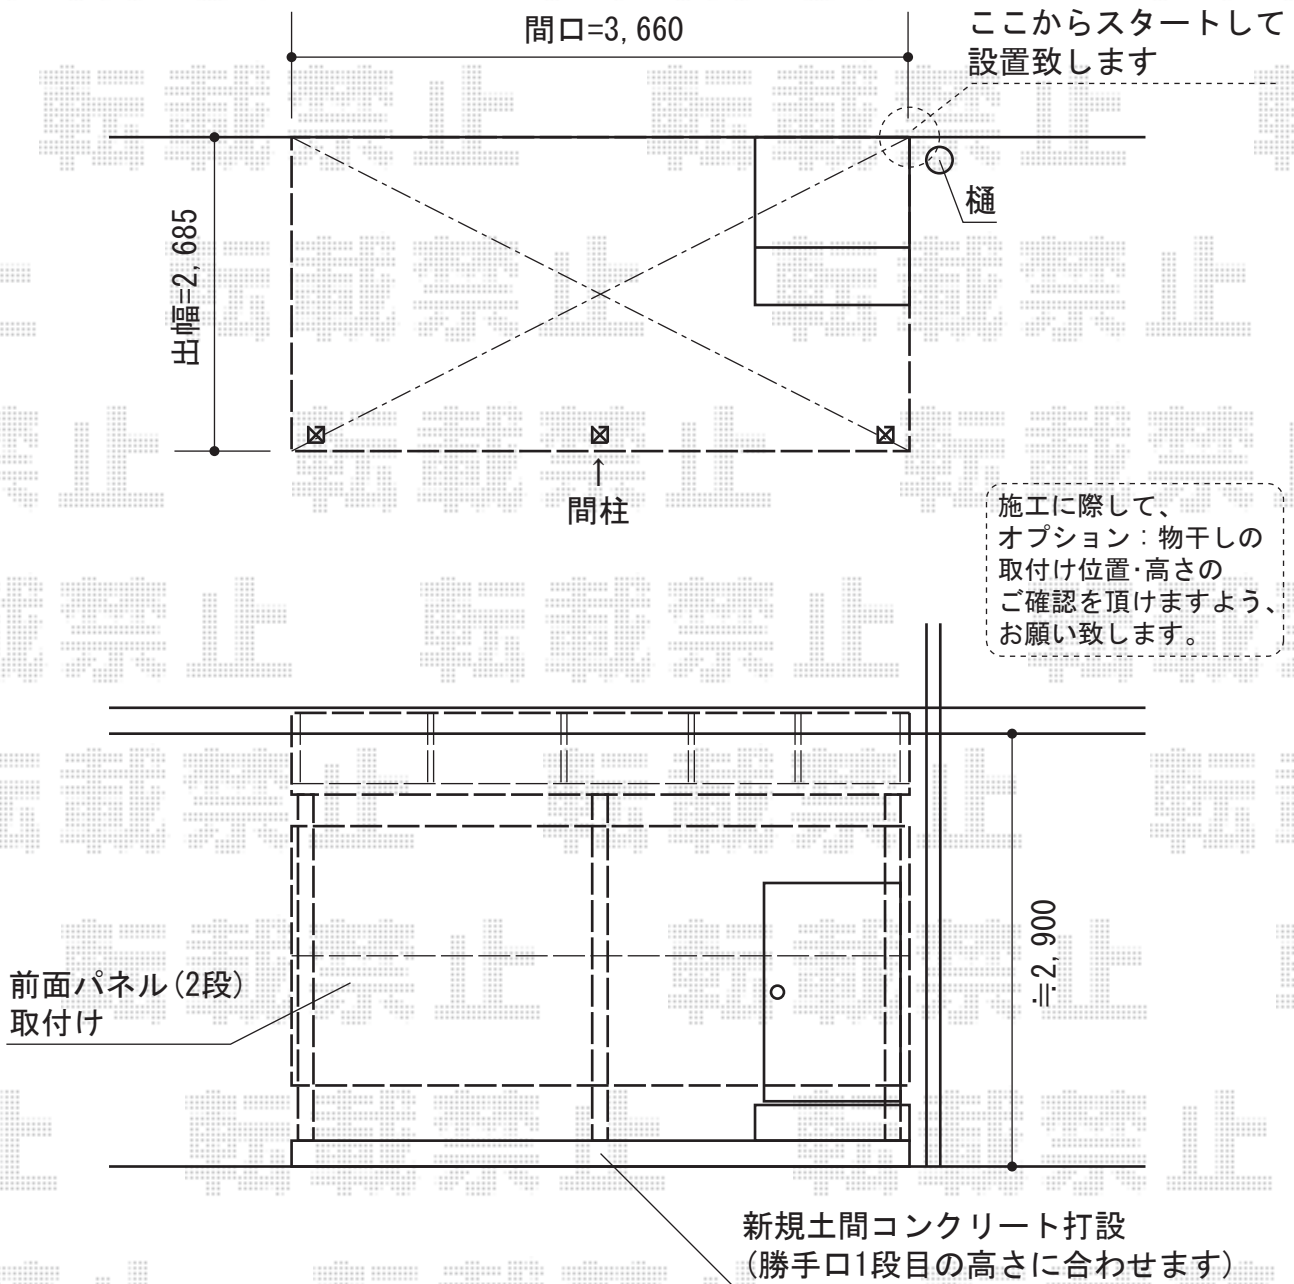

ライザーテラスII R型 テラスタイプ 単体 積雪～20cm対応

現場状況や作図制限により概略図の内容と多少の違いが生じることがございます。  
施工時は、現場優先とさせて頂きたく思いますので、お立会い頂き、  
最終のご指示のほど、何卒、宜しくお願い致します。

EX-SHOP  
HTTP://WWW.EX-SHOP.NET

担当：本田

全ての著作権は、エクスショップに帰属します。当社とのお取引目的外の使用・複製・転載禁止となっております。