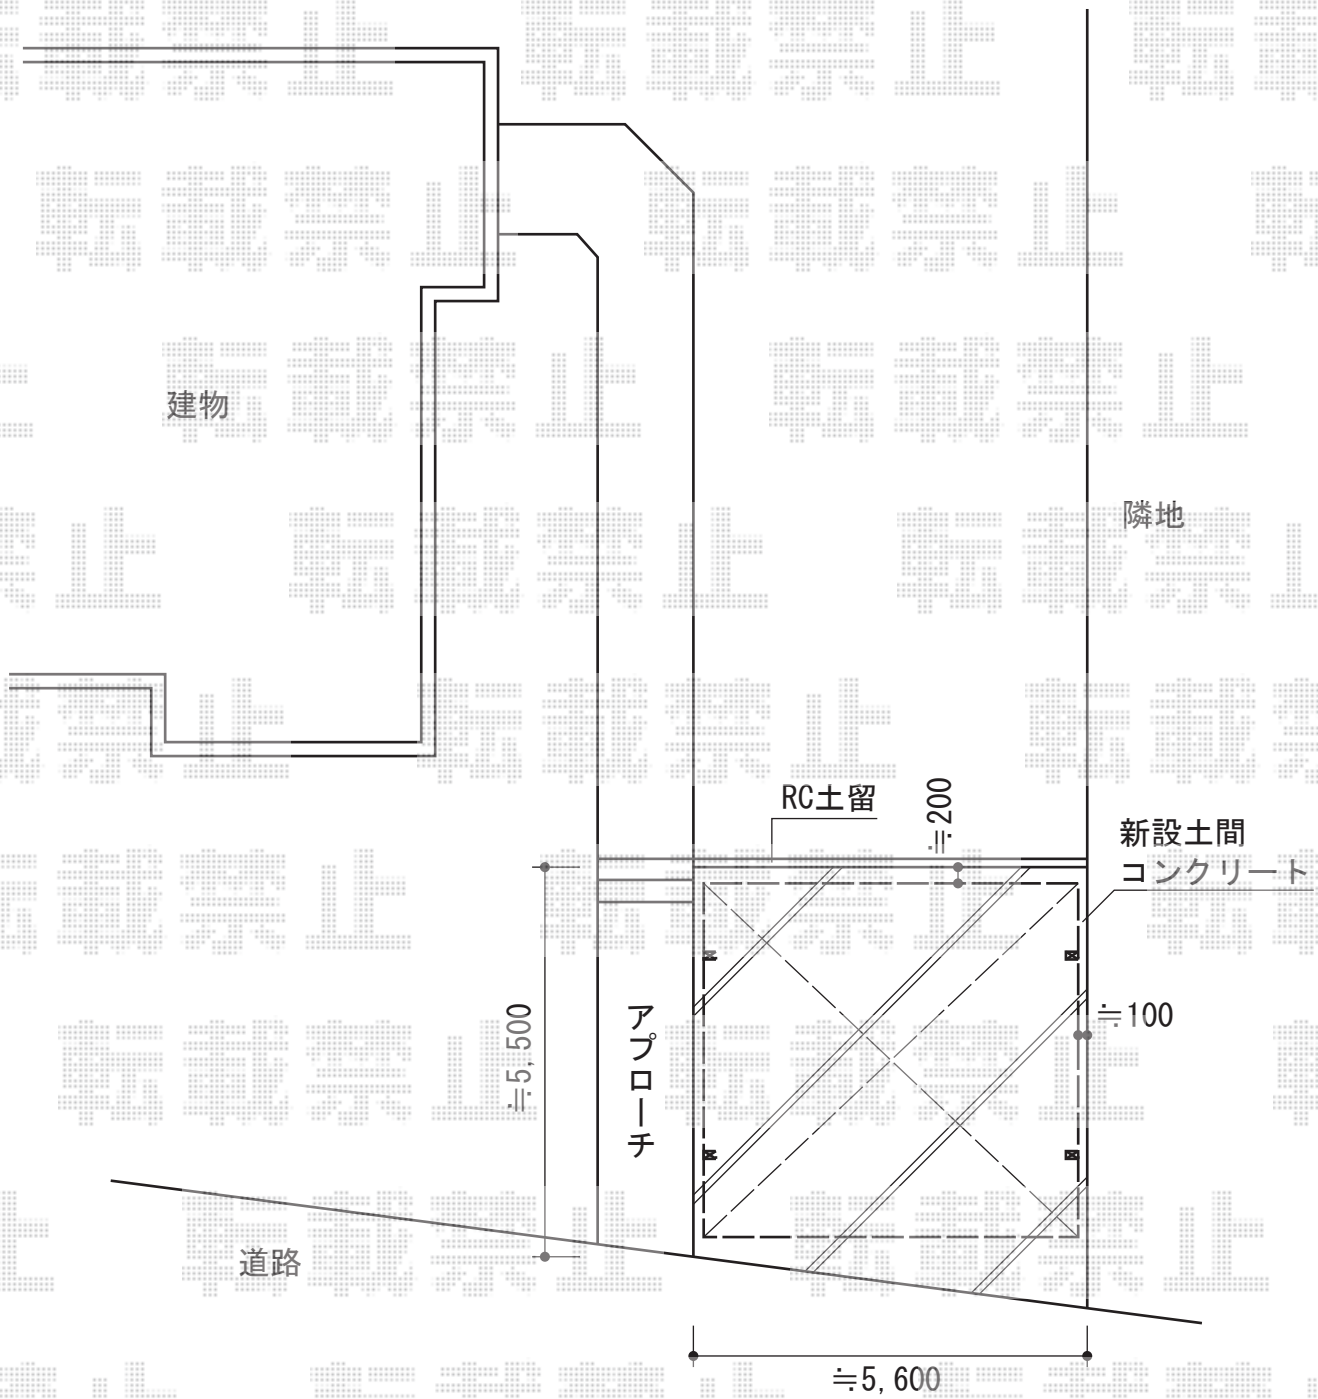

レイナツインポートZ 積雪～20cm対応

YKK AP レイナツインポートZ 積雪～20cm対応

幅=5,392mm

奥行=5,052mm

色：プラチナステン

屋根材：熱線遮断ポリカーボネート（アースブルーマット調）

柱仕様：標準柱仕様（有効高 約2,000mm）

現場状況や作図制限により概略図の内容と多少の違いが生じることがございます。
施工時は、現場優先とさせていただきますので、お立会い頂き、
最終のご指示のほど、何卒、宜しくお願い致します。