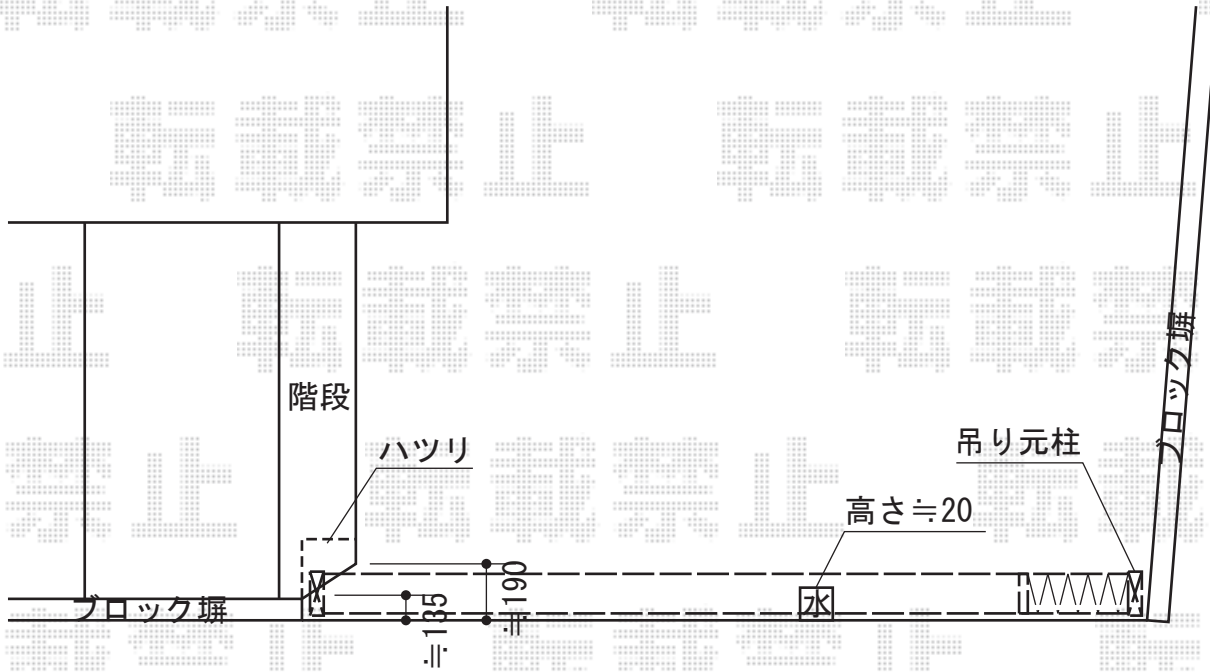

# トリップゲート PA型 ノンレール 片開き 35S

門扉 (撤去)      カーゲート (撤去)

Value Select トリップゲート PA型 ノンレール 片開き 35S  
開口幅=3,472mm  
全幅=3,572mm  
たたみ幅=371mm  
高さ=1,182mm  
色：ステンカラー  
キャスター数：2箇所  
落棒数：2本

現場状況や作図制限により概略図の内容と多少の違いが生じることがございます。  
施工時は、現場優先とさせていただきますので、お立会い頂き、  
最終のご指示のほど、何卒、宜しくお願い致します。