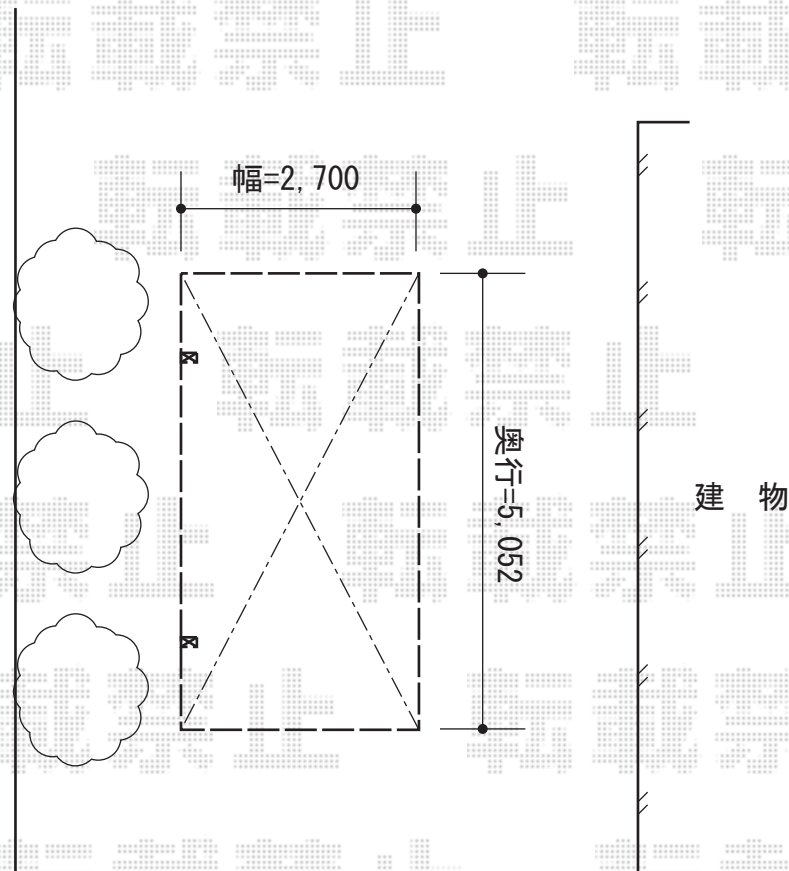

レイナポート 積雪対応～20cm

YKK AP レイナポート 積雪対応～20cm

幅=5,052mm

奥行=2,355mm

色：カームブラック

屋根材：ポリカーボネート（アースブルー）

柱仕様：ハイルーフ柱仕様（有効高 約2,355mm）

現場状況や作図制限により概略図の内容と多少の違いが生じることがございます。
施工時は、現場優先とさせて頂きたく思いますので、お立会い頂き、
最終のご指示のほど、何卒、宜しくお願い致します。