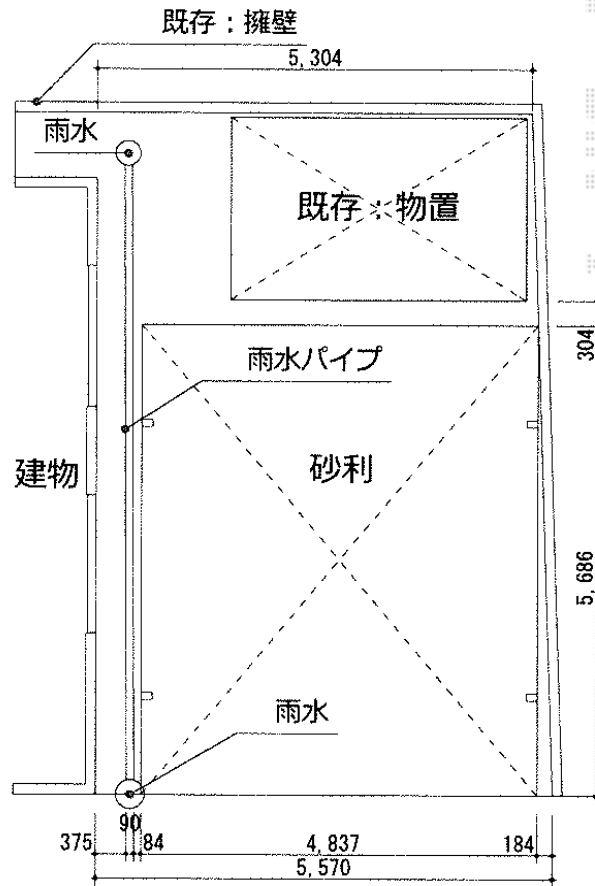

カーポートシグマIII ワイド 積雪～30cm対応

トステム カーポートシグマIII ワイド 積雪～30cm対応
 幅=4,837mm
 奥行=5,686mm
 色：シャイングレー
 屋根材：熱線吸収アクアポリカーボネート（ライトブルー）
 柱仕様：ロング柱28仕様（有効高 約2,800mm）
 オプション：収納式物干しロングタイプ2本入り（¥22,800）
 追加部材：貫通ボルト WXCZ008 ¥2,300×1

現場状況や作図制限により概略図の内容と多少の違いが生じることがございます。
 施工時は、現場優先とさせて頂きたく思いますので、お立会い頂き、
 最終のご指示のほど、何卒、宜しくお願い致します。

EX-SHOP
[HTTP://WWW.EX-SHOP.NET](http://www.ex-shop.net)

担当：山住

全ての著作権は、エクスショップに帰属します。当社とのお取引目的外の使用・複製・転載禁止となっております。