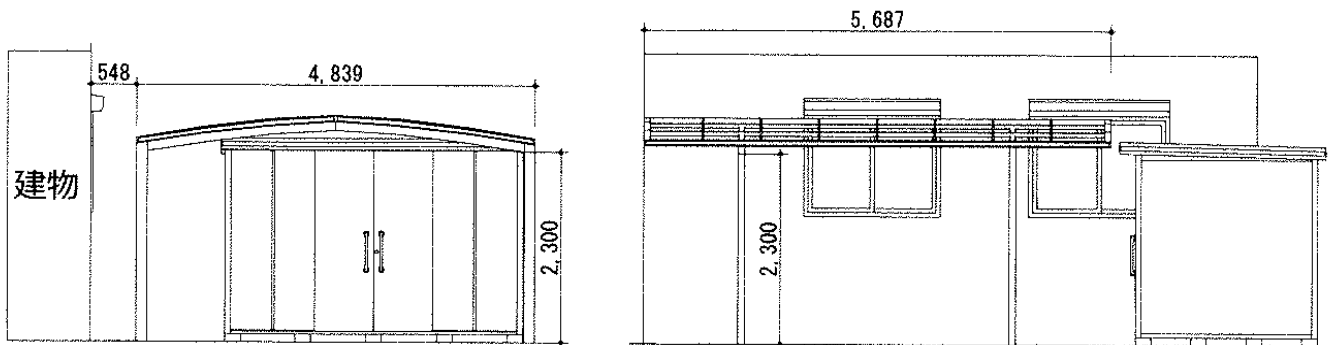

カーポートシグマIII ワイド 積雪～30cm対応

トステム カーポートシグマIII ワイド 積雪～30cm対応
 幅=4,837mm
 奥行=5,686mm
 色：シャイングレー
 屋根材：熱線吸収アクアポリカーボネート（ライトブルー）
 柱仕様：ロング柱28仕様（有効高 約2,800mm）
 オプション：収納式物干しロングタイプ2本入り（¥22,800）
 追加部材：貫通ボルト WXCZ008 ¥2,300×1