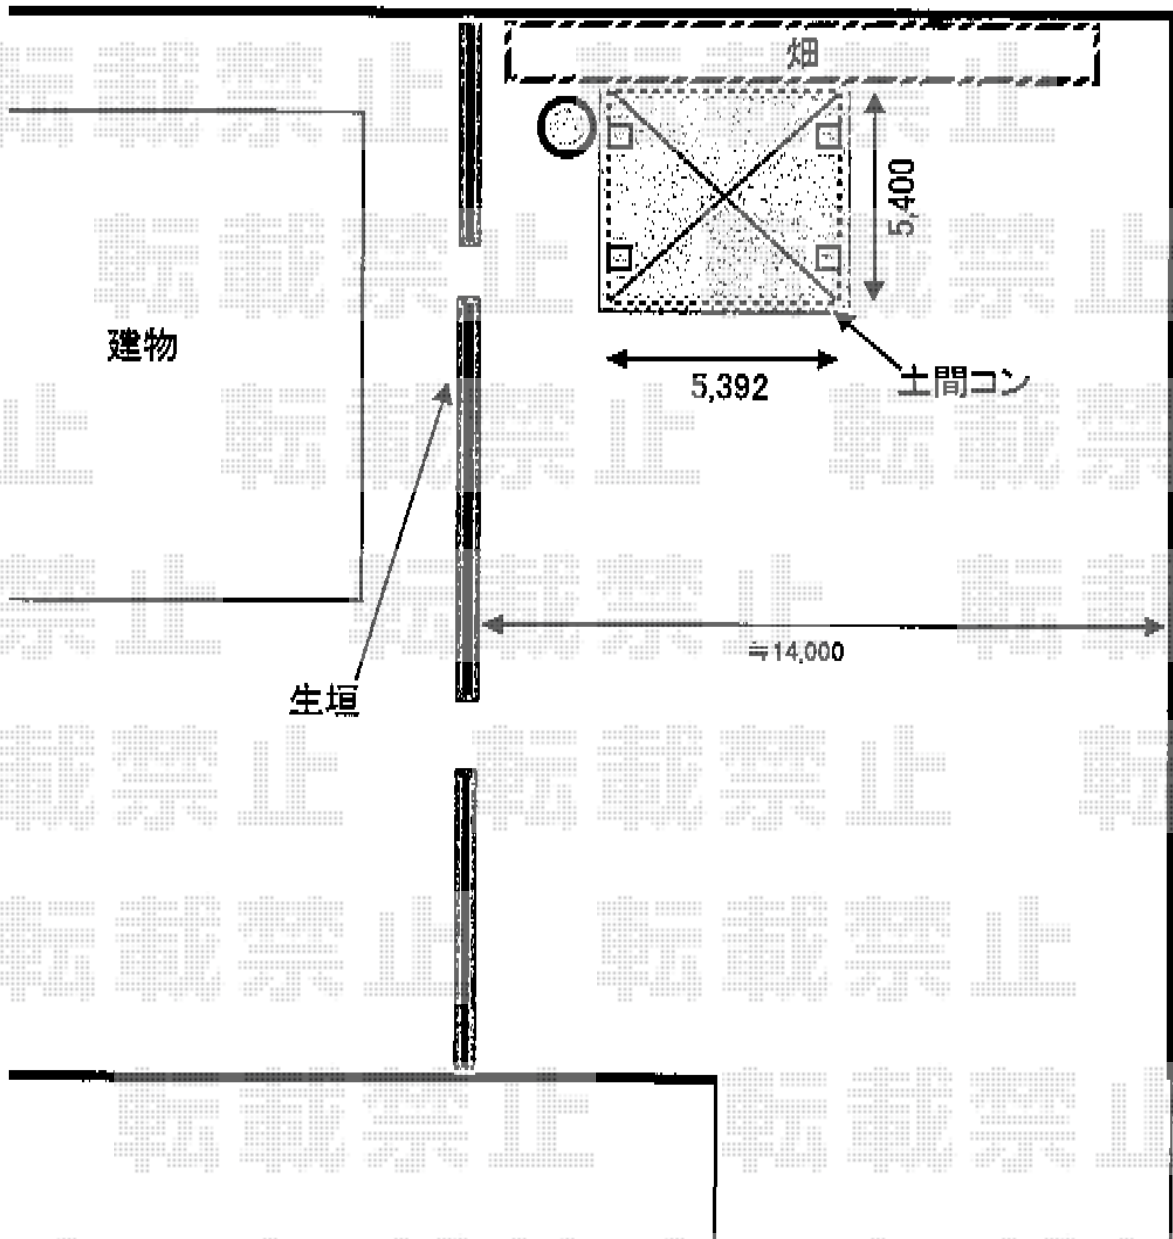

レイナツインポート 積雪～20cm対応

YKK AP レイナツインポート 積雪～20cm対応

幅=5,392mm

奥行=5,400mm

色：プラチナステン

屋根材：熱線遮断ポリカーボネート（アースブルーマット調）

柱仕様：ハイルーフ柱仕様（有効高 約2,355mm）

現場状況や作図制限により概略図の内容と多少の違いが生じることがございます。
施工時は、現場優先とさせて頂きたく思いますので、お立会い頂き、
最終のご指示のほど、何卒、宜しくお願い致します。