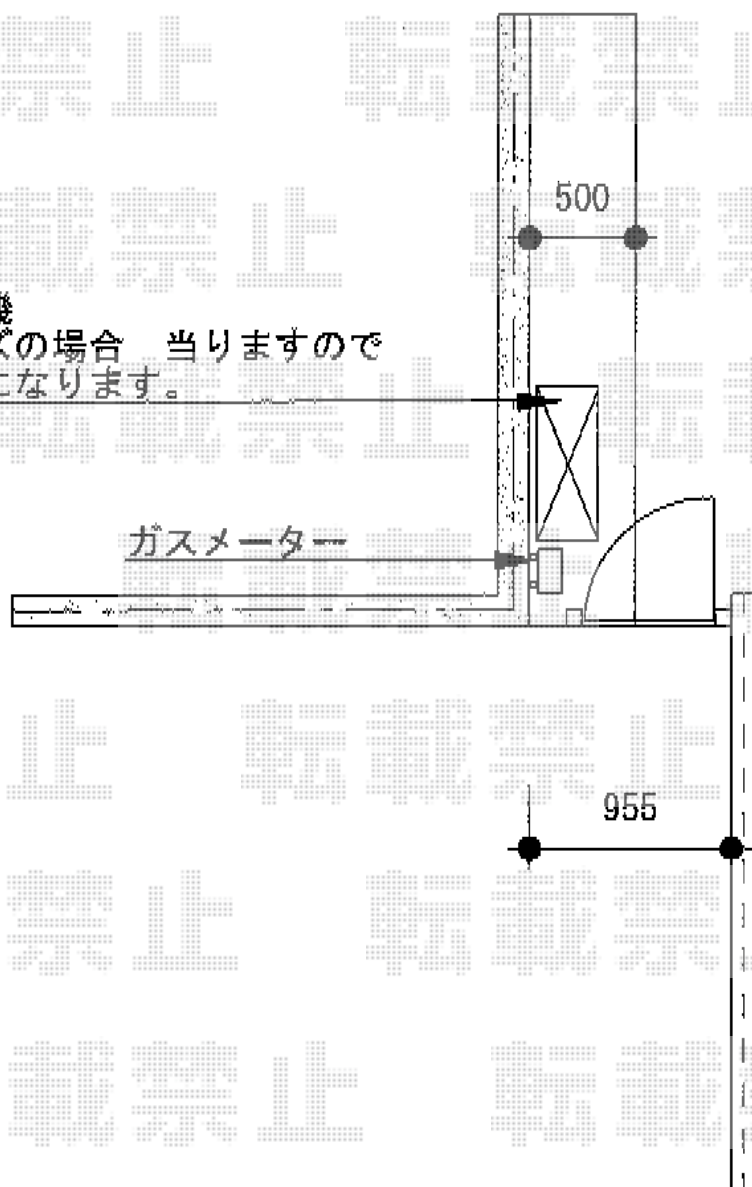

# エクスライン門扉1型 片開

※室外機  
07サイズの場合 当りますので  
外開きになります。

YKK AP エクスライン門扉1型 片開  
扉1枚 (W×H) = (600×1000mm)  
色：プラチナステン  
錠：ハンドル錠E8型  
開き：内開き

現場状況や作図制限により概略図の内容と多少の違いが生じることがございます。  
施工時は、現場優先とさせて頂きたく思いますので、お立会い頂き、  
最終のご指示のほど、何卒、宜しくお願い致します。