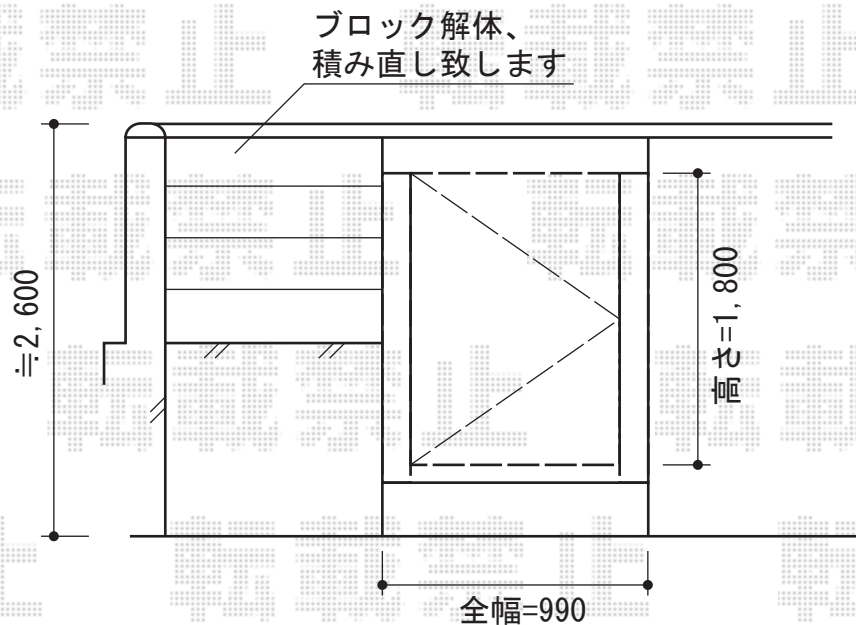

# エルネクス門扉 M-TK型 片開き

TOEX エルネクス門扉 M-TK型片開き  
扉1枚 (W×H) = (730mm×1,800mm)  
色：オータムブラウン  
錠：シリンダーRD錠  
開き：外開き

現場状況や作図制限により概略図の内容と多少の違いが生じることがございます。  
施工時は、現場優先とさせて頂きたく思いますので、お立会い頂き、  
最終のご指示のほど、何卒、宜しくお願い致します。