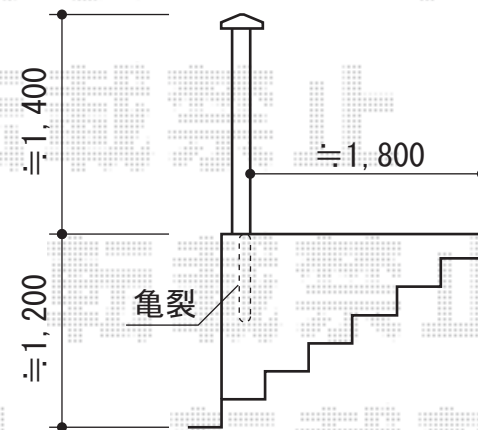

# エルネクス門扉 M-TK型 片開き

TOEX エルネクス門扉 M-TK型片開き  
扉1枚 (W×H) = (730mm×1,800mm)  
色：オータムブラウン  
錠：シリンダーRD錠  
開き：外開き

現場状況や作図制限により概略図の内容と多少の違いが生じることがございます。  
施工時は、現場優先とさせて頂きたく思いますので、お立会い頂き、  
最終のご指示のほど、何卒、宜しくお願い致します。