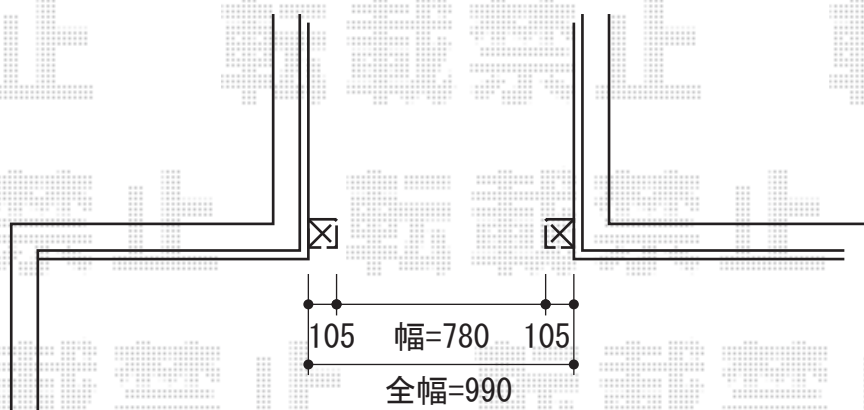

# エルネクス門扉 M-TK型 片開き

TOEX エルネクス門扉 M-TK型片開き  
扉1枚 (W×H) = (730mm×1,800mm)  
色：オータムブラウン  
錠：シリンダーRD錠  
開き：外開き

現場状況や作図制限により概略図の内容と多少の違いが生じることがございます。  
施工時は、現場優先とさせて頂きたく思いますので、お立会い頂き、  
最終のご指示のほど、何卒、宜しくお願い致します。