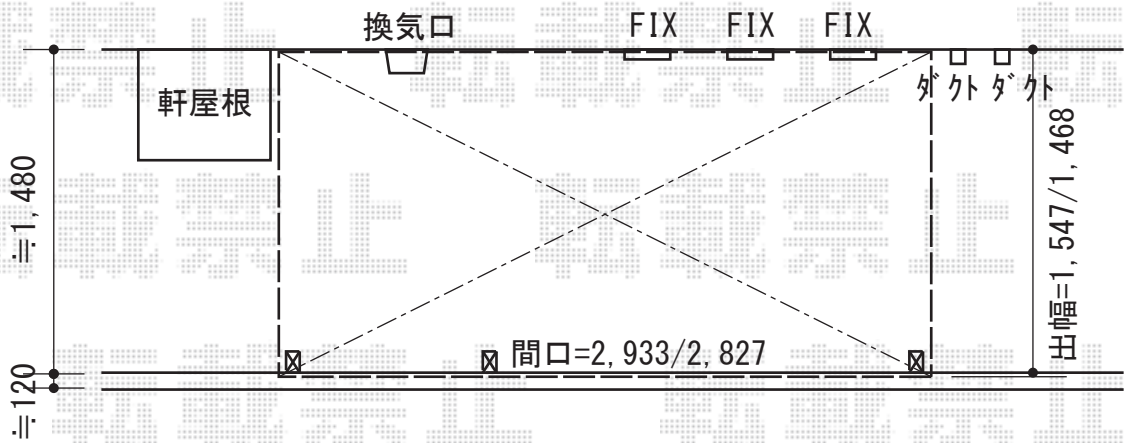

ストックヤードII オープンタイプ 積雪～20cm対応

②YKK AP スtockヤードII オープンタイプ 積雪～20cm対応  
 間口=関東間1.5間 (2,745mm)  
 出幅=5尺 (1,445mm)  
 高さ=9尺 (2,785mm)  
 色：プラチナステン  
 屋根材：ポリカーボネート波板 (トーマイマツ)  
 正面材：ポリカーボネート波板 (トーマイマツ)  
 ※波板別途手配

現場状況や作図制限により概略図の内容と多少の違いが生じることがございます。  
 施工時は、現場優先とさせていただきますので、お立会い頂き、  
 最終のご指示のほど、何卒、宜しくお願い致します。

EX-SHOP  
 HTTP://WWW.EX-SHOP.NET

担当：谷