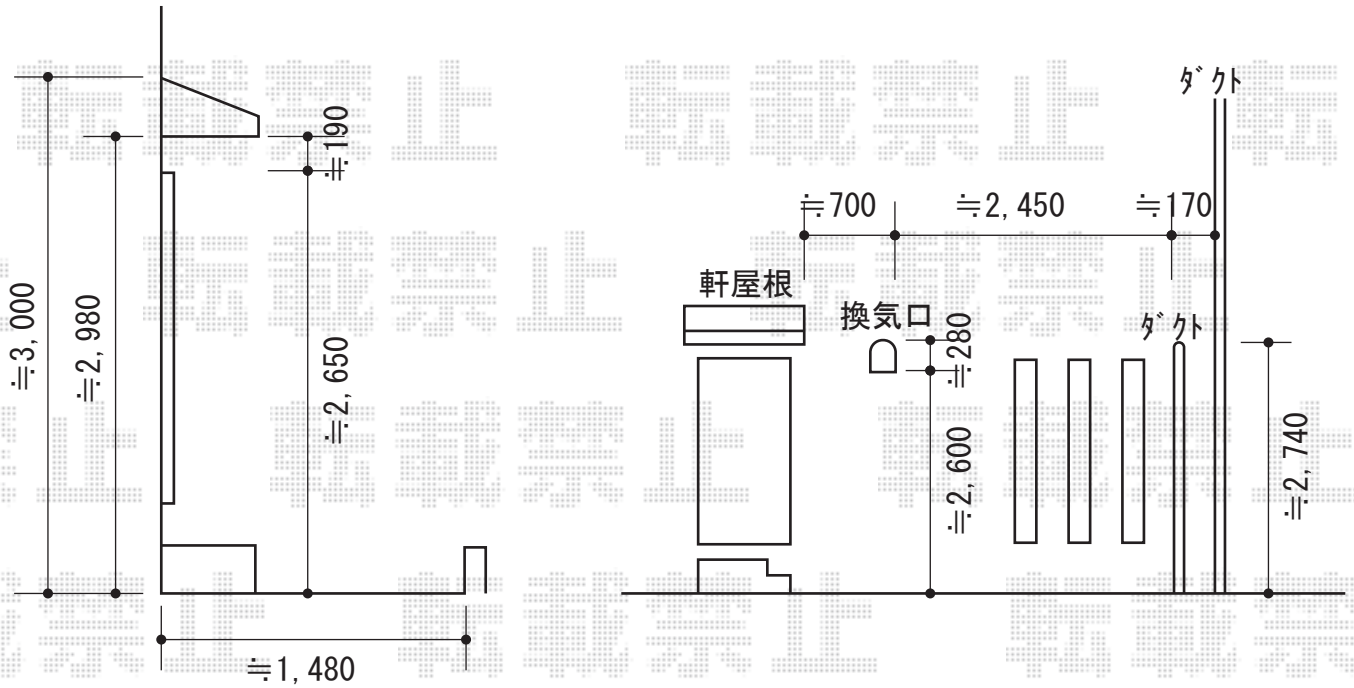

ストックヤードII オープンタイプ 積雪～20cm対応

②YKK AP スtockヤードII オープンタイプ 積雪～20cm対応  
 間口=関東間1.5間 (2,745mm)  
 出幅=5尺 (1,445mm)  
 高さ=9尺 (2,785mm)  
 色：プラチナステン  
 屋根材：ポリカーボネート波板 (トーマイマツ)  
 正面材：ポリカーボネート波板 (トーマイマツ)  
 ※波板別途手配

現場状況や作図制限により概略図の内容と多少の違いが生じることがございます。  
 施工時は、現場優先とさせていただきますので、お立会い頂き、  
 最終のご指示のほど、何卒、宜しくお願い致します。

EX-SHOP  
 HTTP://WWW.EX-SHOP.NET

担当：谷