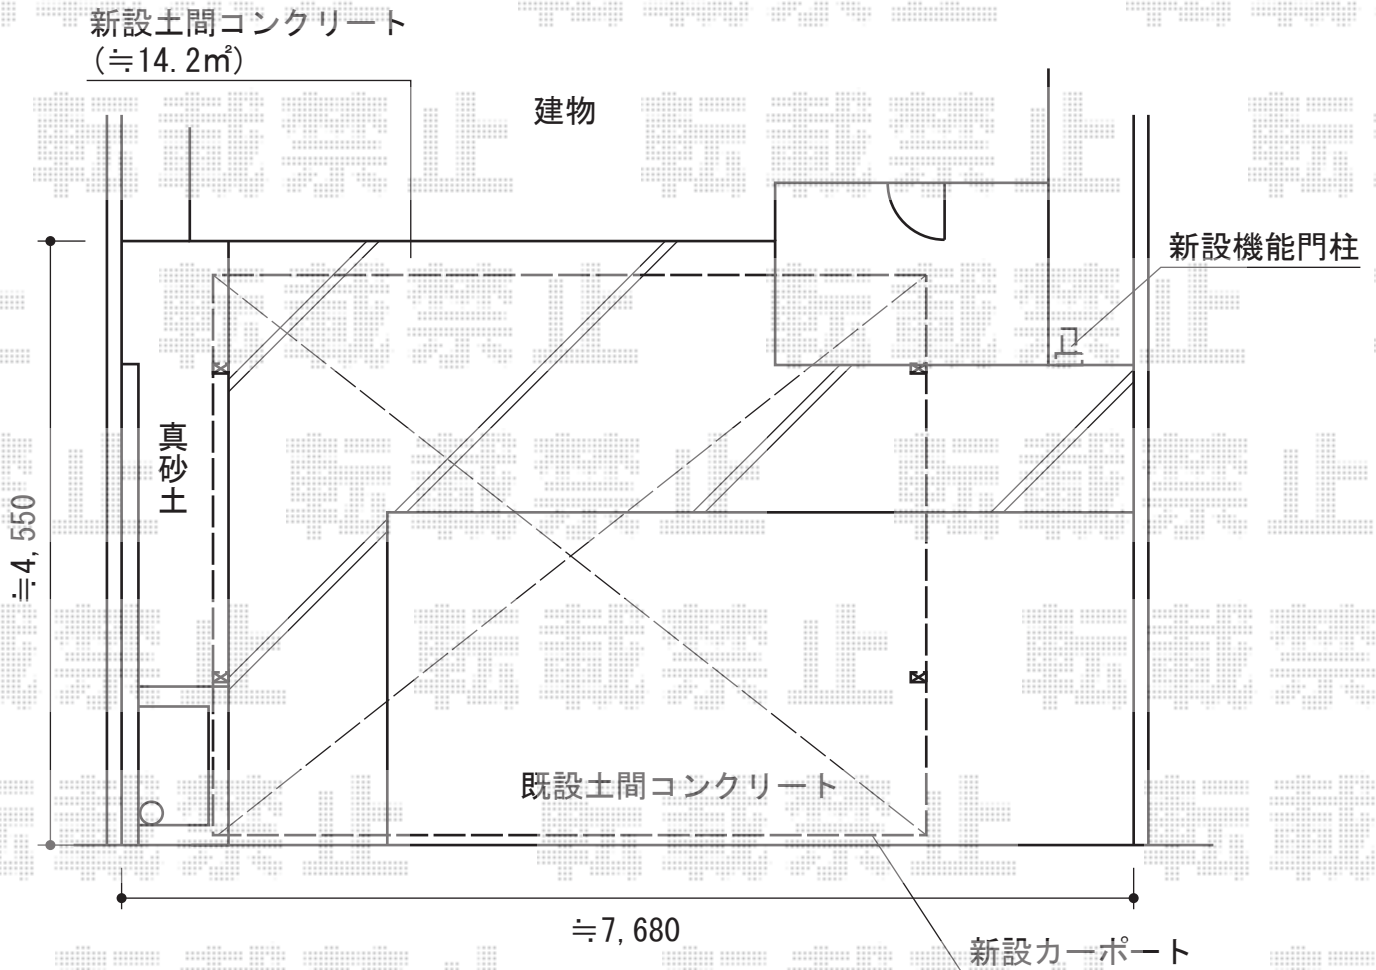

カーポート・機能門柱

Value Select プレシオスポート ワイド積雪 $\sim 20\text{cm}$ 対応
幅 $=5,392\text{mm}$
奥行 $=5,052\text{mm}$
色：【仮】ノーブルステン
屋根材：【仮】ポリカーボネート（ガラスマット）
柱仕様：ハイルーフ柱仕様（有効高 約 $2,250\text{mm}$ ）

YKK AP シンプルモダン 機能門柱1型
本体：インターホン・ポスト加工付き（ $H=1,750\text{mm}$ ）/色：キャラメルチーク
照明：12型/【仮】色：カームブラック
ネームプレート：K型（※ネームシール）/【仮】色：カームブラック
ポスト：T9型/【仮】色：カームブラック