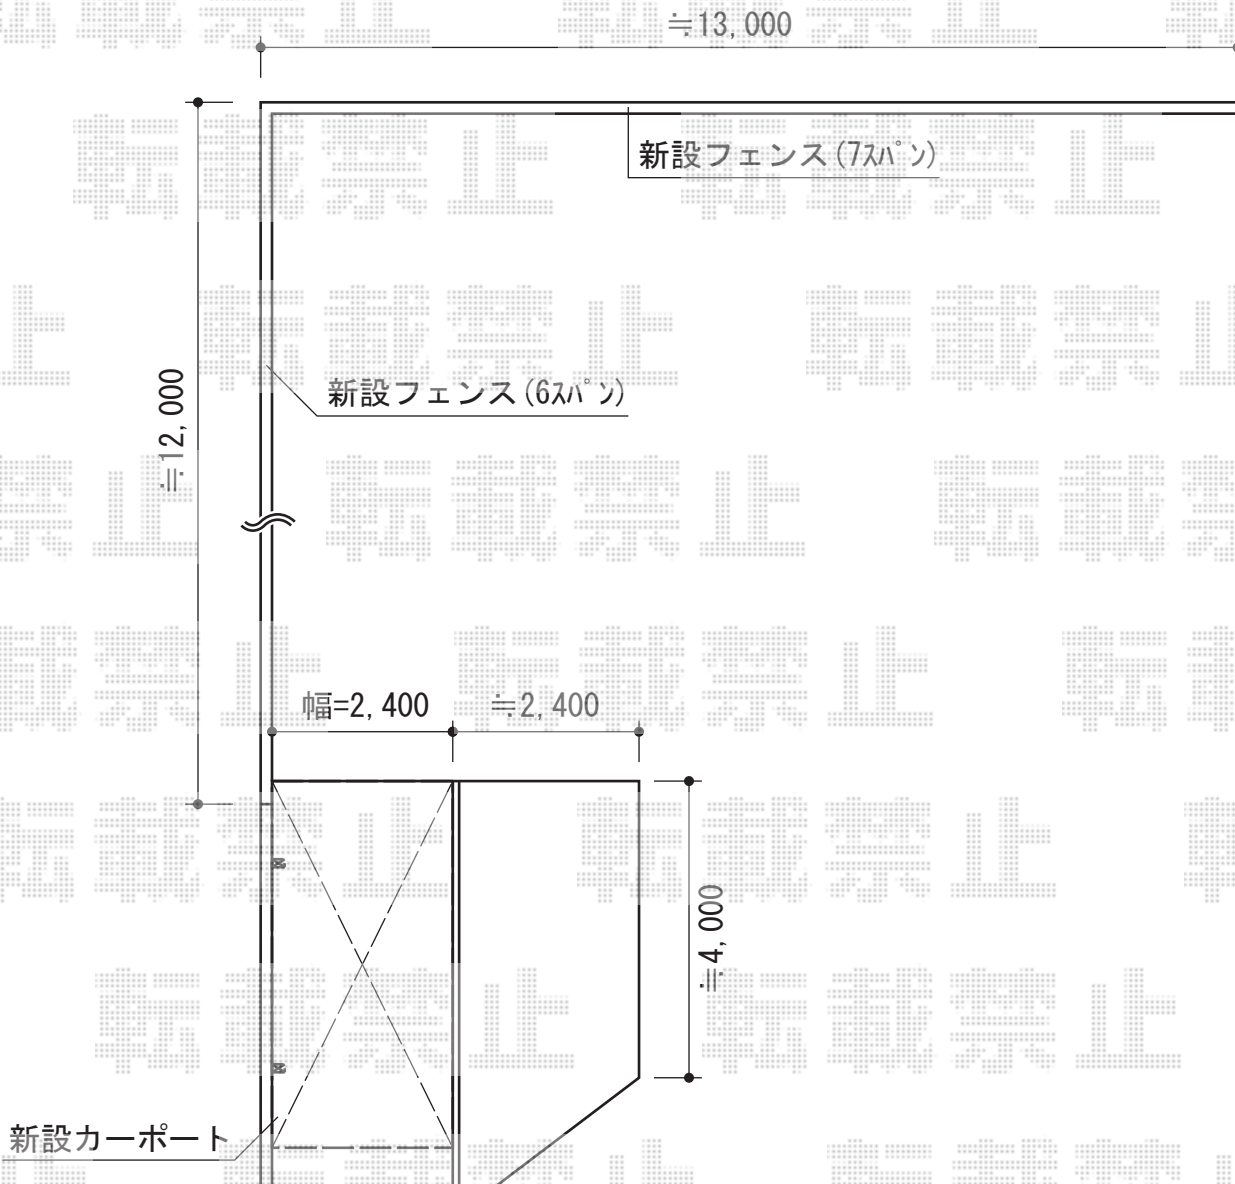

# カーポート・フェンス

Value Select プレシオスポート 積雪～20cm対応  
幅=2,400mm  
奥行=5,052mm  
色:ノーブルステン  
屋根材:ポリカーボネート(スカイブルー)  
柱仕様:ハイルフ柱仕様(有効高 約2,250mm)

積水樹脂 メッシュフェンス G10-R  
本体1枚(W×H)=(2,000×800mm)×13枚  
支柱:#800×15本  
支柱金具:#800×15セット  
パネルコーナー金具:#800×1セット  
保護キャップ:#800×1セット  
色:ステンページュ