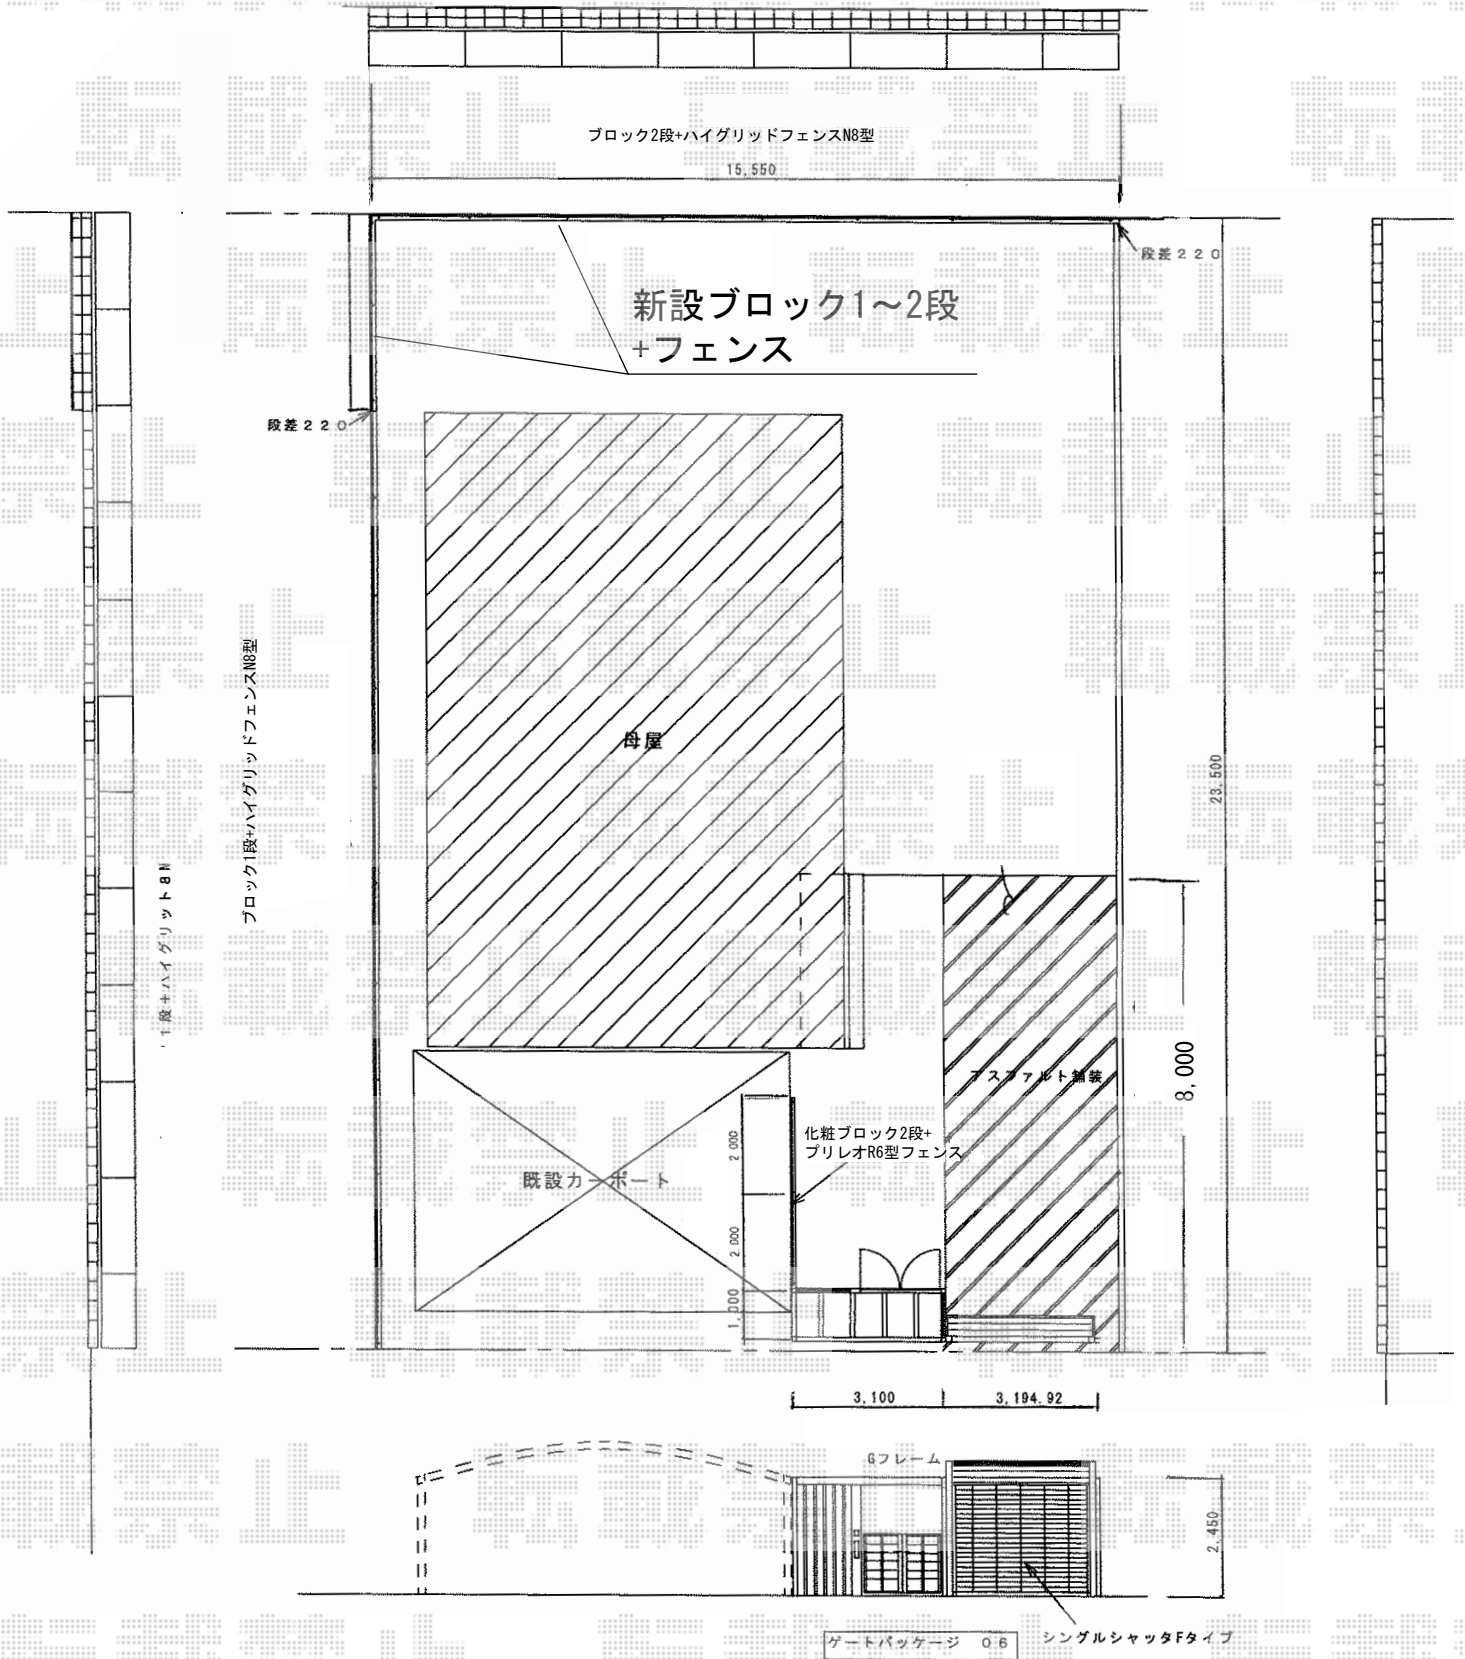

# サニーブリーズフェンスS型 <採光タイプ> 間仕切りタイプ

現場状況や作図制限により概略図の内容と多少の違いが生じることがございます。  
 施工時は、現場優先とさせて頂きたく思いますので、お立会い頂き、  
 最終のご指示のほど、何卒、宜しくお願い致します。

**EX-SHOP**  
[HTTP://WWW.EX-SHOP.NET](http://www.ex-shop.net)

担当：本田

全ての著作権は、エクスショップに帰属します。当社とのお取引目的外の使用・複製・転載禁止となっております。