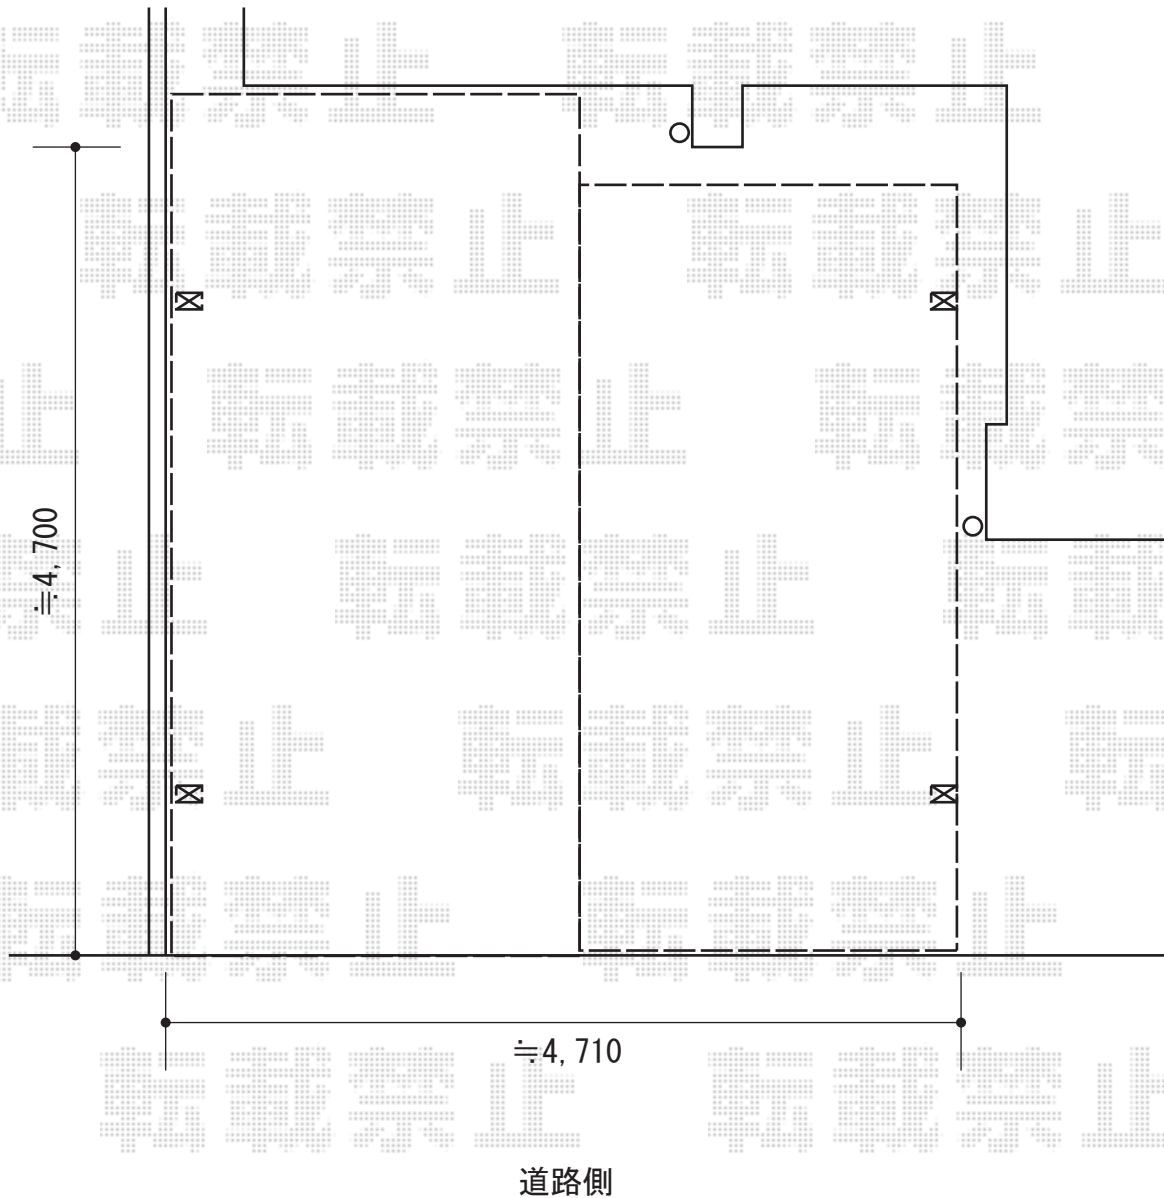

プレシオSPORT M合掌 積雪~20cm対応

Value Select プレシオSPORT M合掌 積雪~20cm対応
幅=4,814mm
奥行=5,052mm
色：ノーブルステン
屋根材：ポリカーボネート（ガラスマット）
柱仕様：ハイルーフ柱仕様（有効高 約2,250mm）

現場状況や作図制限により概略図の内容と多少の違いが生じることがございます。
施工時は、現場優先とさせて頂きたく思いますので、お立会い頂き、
最終のご指示のほど、何卒、宜しくお願い致します。