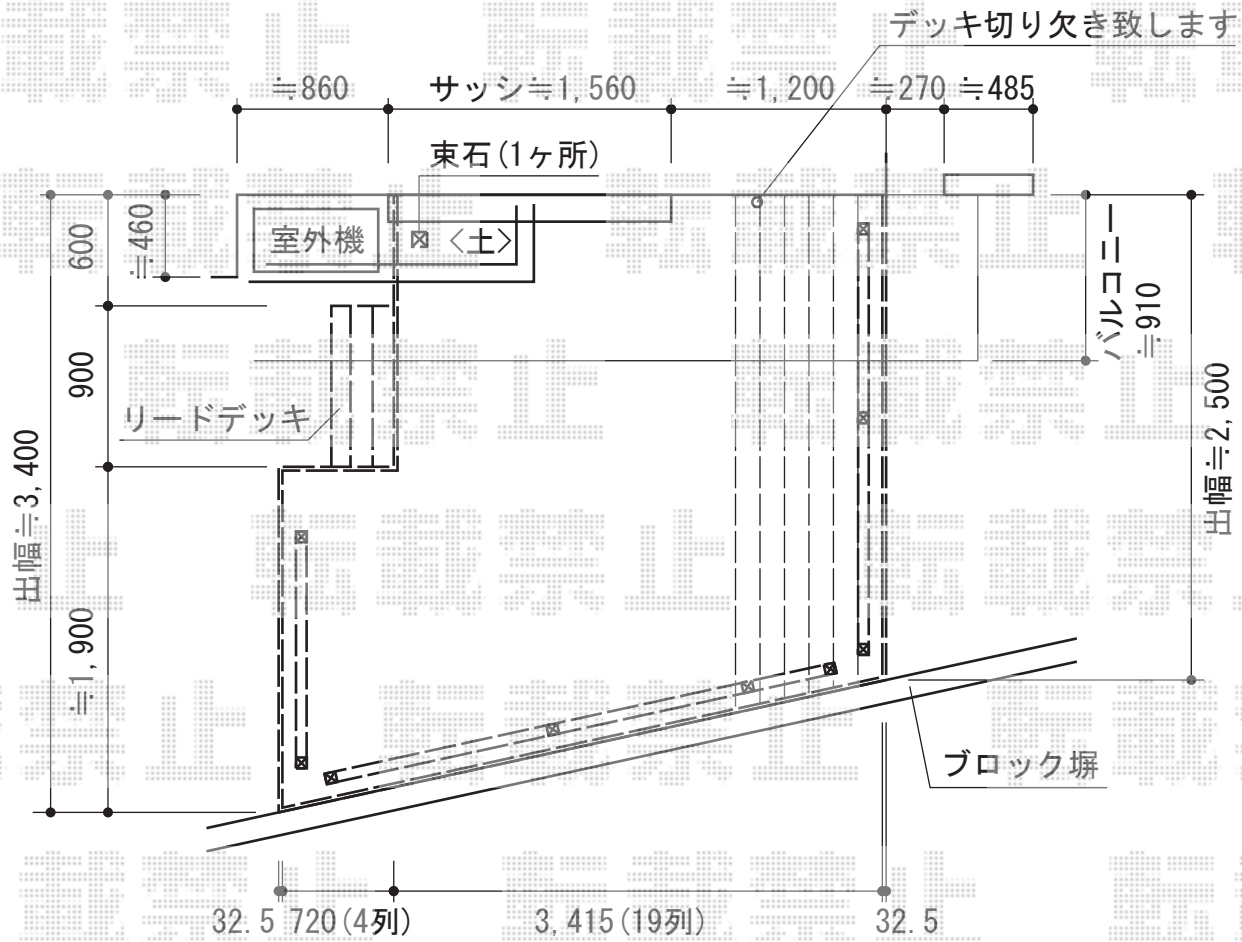

リコステージⅡ縦貼り

トステム リコステージⅡ縦貼り
 間口=関東間2.5間4,340mm) 出幅=12尺(3,400mm)
 色: ダークブラウン床板: 縦貼り
 幕板: 幕板A(厚) 東柱: 東柱B(400~550mm)
 トステム ウッドパーテーション(テラス密目)
 柱仕様: 柱5本仕様: フラットラチス密目

現場状況や作図制限により概略図の内容と多少の違いが生じることがございます。
 施工時は、現場優先とさせて頂きたく思いますので、お立会い頂き、
 最終のご指示のほど、何卒、宜しくお願い致します。