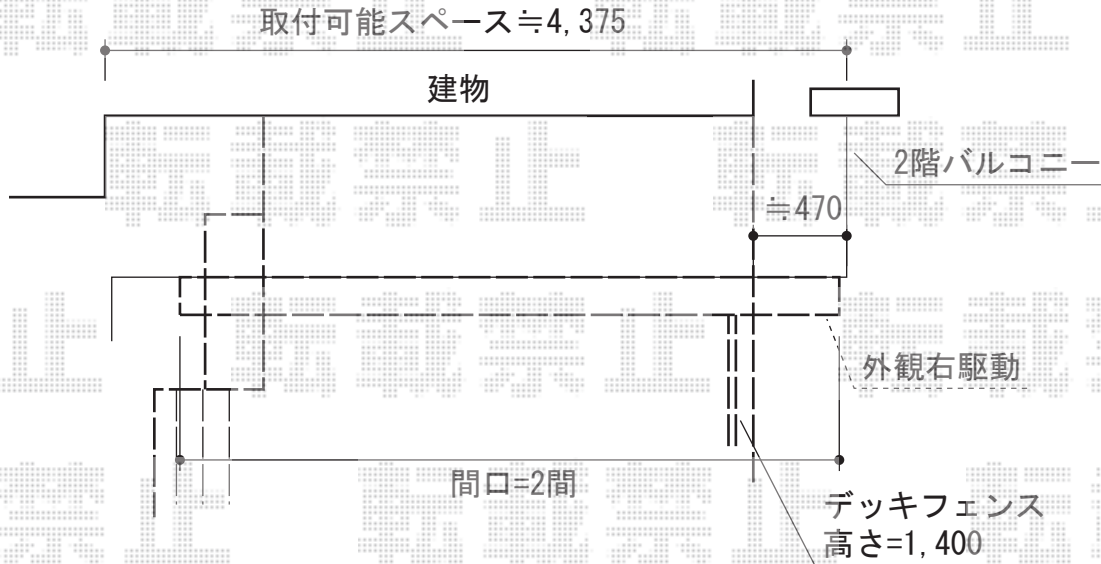

彩鳥S型 ボックスタイプ 手動式

トステム 彩鳥S型 ボックスタイプ 手動式
 間口=関東間2.0間 (3,640mm) 出幅=2,000mm
 本体色: シヤイングレー キャンバス色: ポリエステル (ブリティッシュグリーン)
 駆動手動式/外觀右駆動 クランクハンドル: 長さ1,500mm

現場状況や作図制限により概略図の内容と多少の違いが生じることがございます。
 施工時は、現場優先とさせて頂きたく思いますので、お立会い頂き、
 最終のご指示のほど、何卒、宜しくお願い致します。