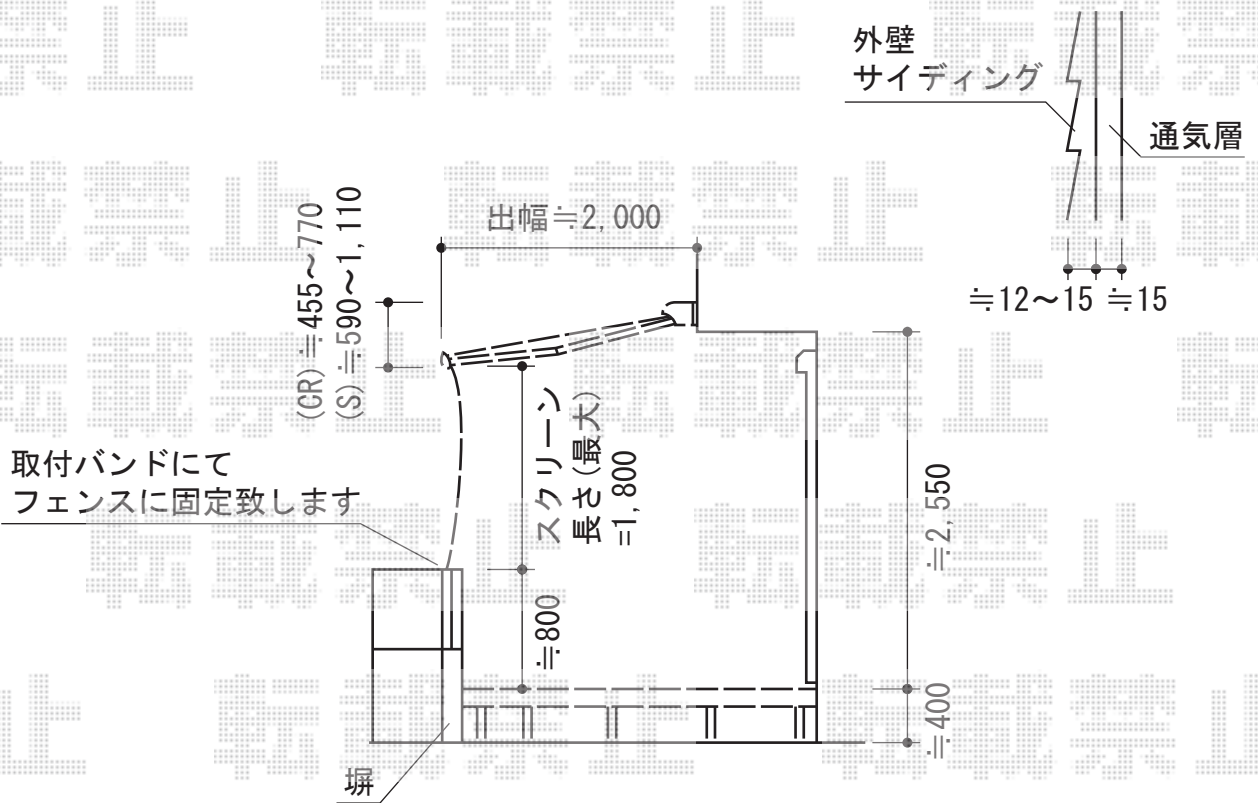

彩鳥S型 ボックスタイプ 手動式

トステム 彩鳥S型 ボックスタイプ 手動式
 間口=関東間2.0間 (3,640mm) 出幅=2,000mm
 本体色: シヤイングレー キャンバス色: ポリエステル (ブリティッシュグリーン)
 駆動手動式/外觀右駆動 クランクハンドル: 長さ1,500mm

現場状況や作図制限により概略図の内容と多少の違いが生じることがございます。
 施工時は、現場優先とさせて頂きたく思いますので、お立会い頂き、
 最終のご指示のほど、何卒、宜しくお願い致します。