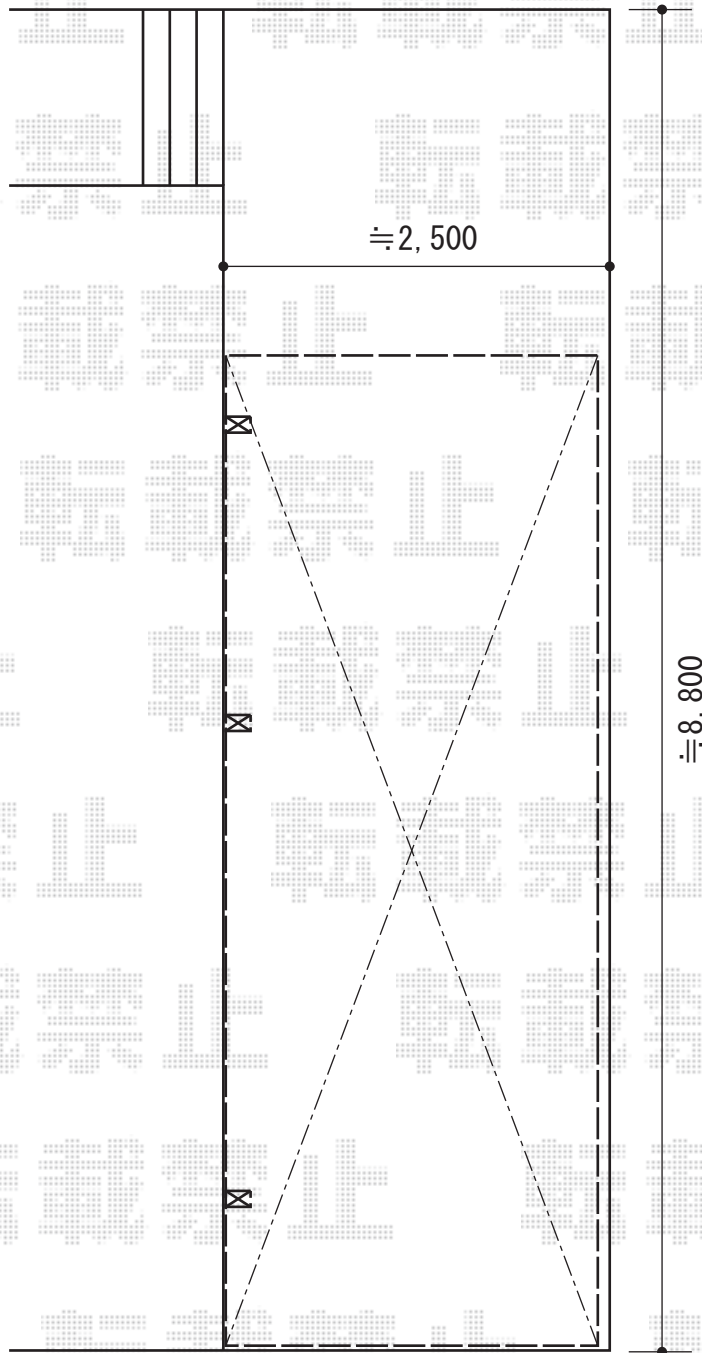

レイナポート 延長 積雪～20cm対応

YKK AP レイナポート 延長 積雪～20cm対応
幅=2,400mm
奥行=6,484mm
色：プラチナステン
屋根材：熱線遮断ポリカーボネート
（アースブルーマット調）
柱仕様：ハイルーフ柱仕様
（有効高 約2,355mm）

ヨド物置 ESD-1806AGL MR エスモ 一般型
間口=1,797mm
奥行=650mm
高さ=1,959mm
色：MR（メタリックローズ）
屋根タイプ：標準型
耐荷重タイプ：一般型
棚タイプ：標準

現場状況や作図制限により概略図の内容と多少の違いが生じることがございます。
施工時は、現場優先とさせて頂きたく思いますので、お立会い頂き、
最終のご指示のほど、何卒、宜しくお願い致します。

EX-SHOP
HTTP://WWW.EX-SHOP.NET

担当：西村