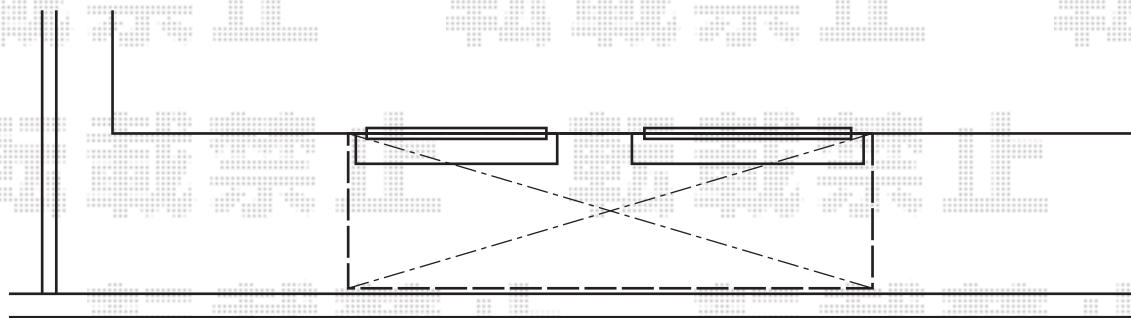

ヴェクターテラス R型 テラスタイプ 単体 積雪~20cm対応

YKK AP ヴェクターテラス R型 テラスタイプ 単体 積雪~20cm対応
間口=メートル2間 (柱芯々3,845mm 屋根幅4,030mm)
出幅=5尺 (1,470mm)
色: カームブラック
屋根材: ポリカーボネート (トーメイマット/すりガラス調)
柱仕様: 柱位置固定タイプ (柱2本)
施工方法: 下止め仕様

現場状況や作図制限により概略図の内容と多少の違いが生じることがございます。
施工時は、現場優先とさせて頂きたく思いますので、お立会い頂き、
最終のご指示のほど、何卒、宜しくお願い致します。