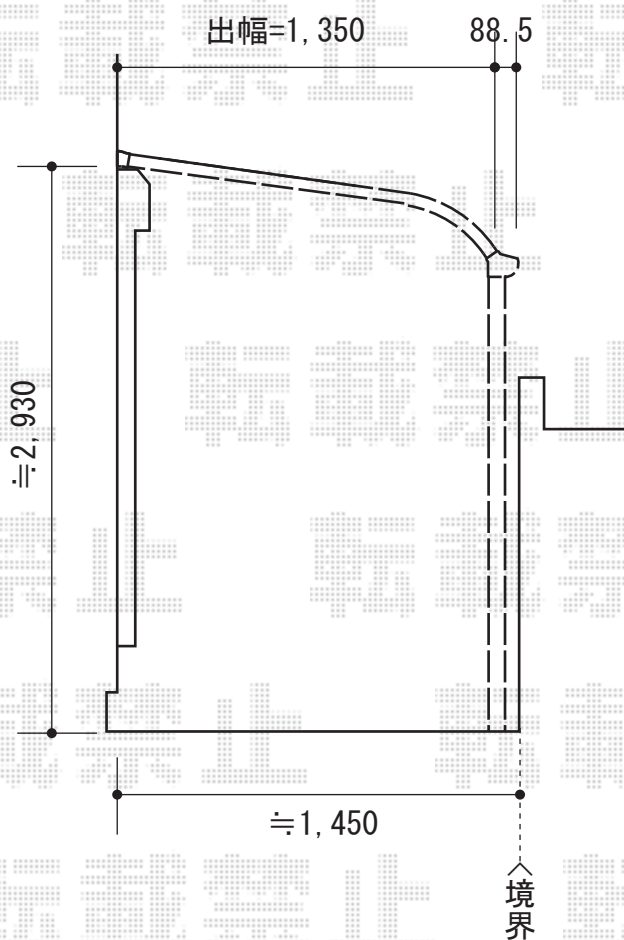

ヴェクターテラス R型 テラスタイプ 単体 積雪~20cm対応

YKK AP ヴェクターテラス R型 テラスタイプ 単体 積雪~20cm対応
間口=メートル2間 (柱芯々3,845mm 屋根幅4,030mm)
出幅=5尺 (1,470mm)
色: カームブラック
屋根材: ポリカーボネート (トーメイマット/すりガラス調)
柱仕様: 柱位置固定タイプ (柱2本)
施工方法: 下止め仕様

現場状況や作図制限により概略図の内容と多少の違いが生じることがございます。
施工時は、現場優先とさせて頂きたく思いますので、お立会い頂き、
最終のご指示のほど、何卒、宜しくお願い致します。