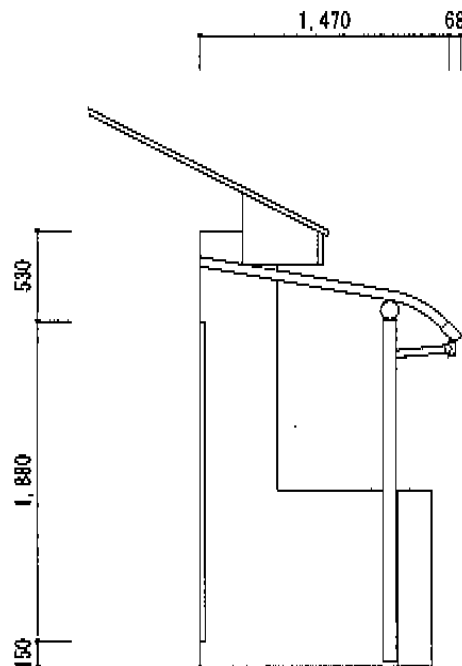

ベクターテラス R型 1500 屋根タイプ 単体 積雪～50cm対応

間口切り詰め加工を
みえています
(施工に際して要不要を
判断させて頂き案す)

YKK AP ベクターテラス R型 1500 屋根タイプ 単体 積雪～50cm対応
間口=関東間2間 (柱芯々3,358mm 屋根幅3,670mm)
出幅=5尺 (1,470mm)
色: プラチナステン
屋根材: ポリカーボネート (トーマイマット/すりガラス調)
柱仕様: 柱奥行移動タイプ (柱2本)
施工方法: 下止め仕様
躯体式バルコニー用部品箱: Bタイプ/コーナー用×2