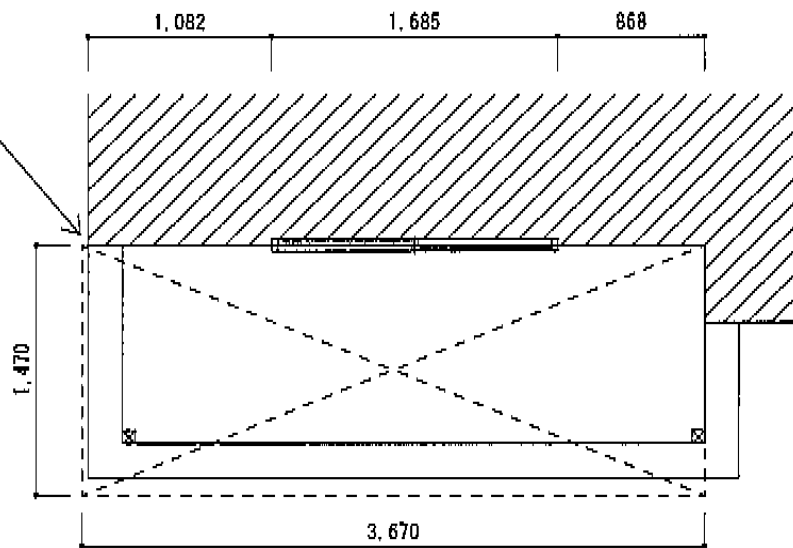

ベクターテラス R型 1500 屋根タイプ 単体 積雪～50cm対応

間口切り詰め加工を
みえています
(施工に際して要不要を
判断させて頂き案す)

YKK AP ベクターテラス R型 1500 屋根タイプ 単体 積雪～50cm対応
間口=関東間2間 (柱芯々3,358mm 屋根幅3,670mm)
出幅=5尺 (1,470mm)
色: プラチナステン
屋根材: ポリカーボネート (トーマイマット/すりガラス調)
柱仕様: 柱奥行移動タイプ (柱2本)
施工方法: 下止め仕様
躯体式バルコニー用部品箱: Bタイプ/コーナー用×2