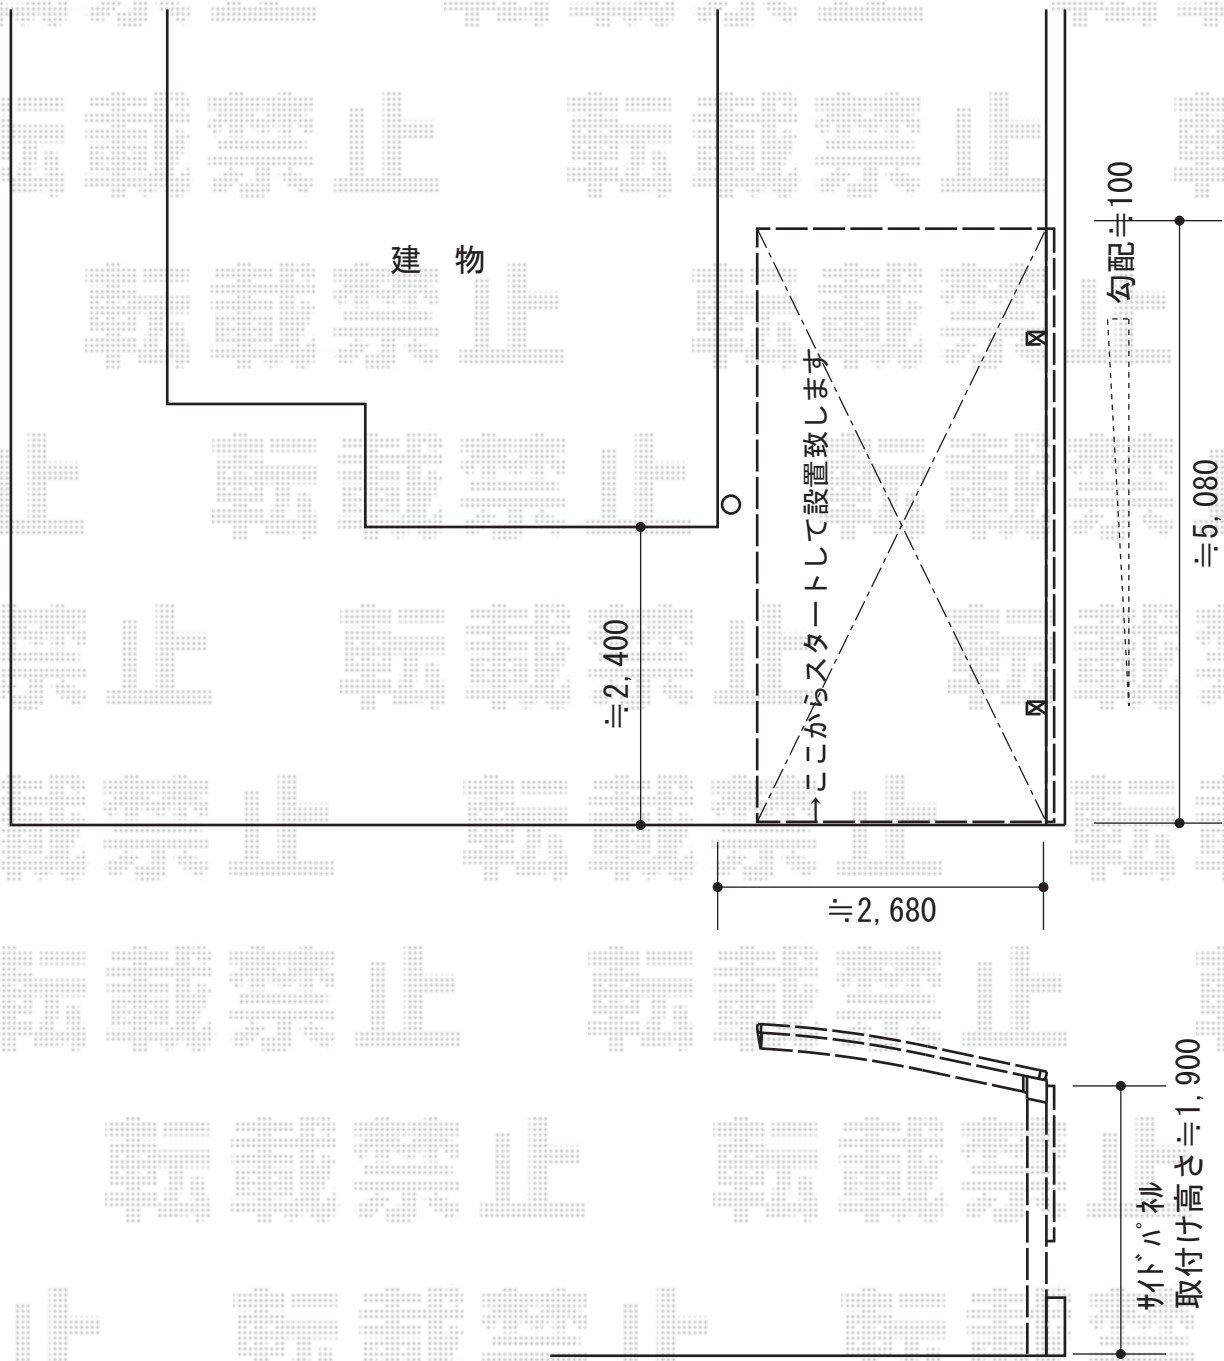

プレシオSPORT 積雪～20cm対応

Value Select プレシオSPORT 積雪～20cm対応
幅=2,400mm
奥行=5,052mm
色：ノーブルステン
屋根材：ポリカーボネート（スカイブルー）
柱仕様：ハイルーフ柱仕様（有効高 約2,250mm）

現場状況や作図制限により概略図の内容と多少の違いが生じることがございます。
施工時は、現場優先とさせて頂きたく思いますので、お立会い頂き、
最終のご指示のほど、何卒、宜しくお願い致します。