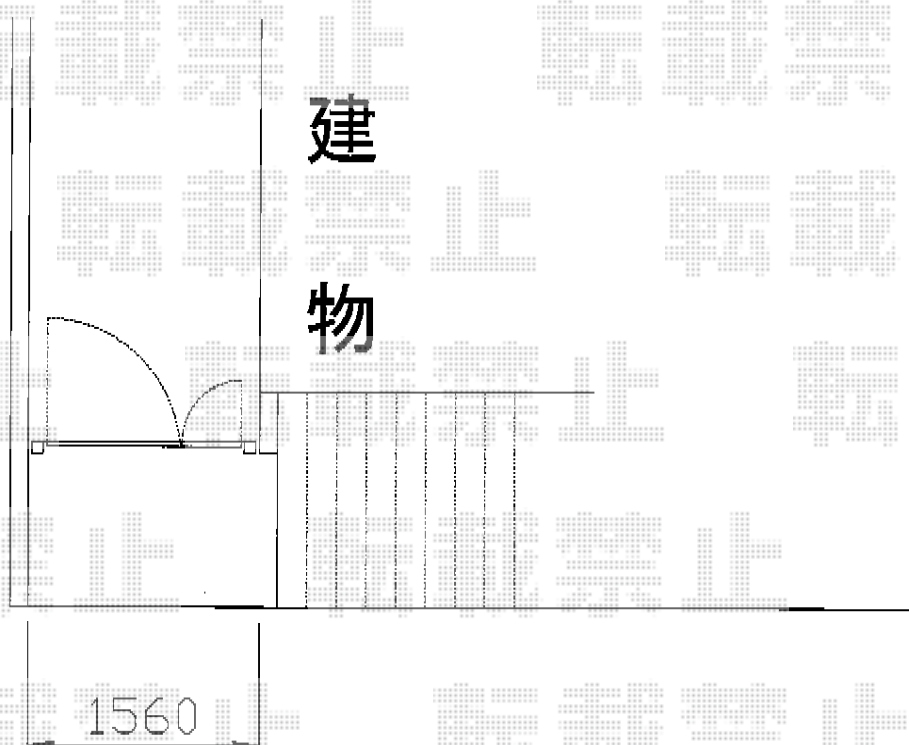

エクスライン門扉11型 両開き親子 門柱仕様

YKK AP エクスライン門扉11型 両開き親子 門柱仕様
扉1枚 (W×H) = (400・900mm×1,000mm)
色：ブラウン
錠：ハンドル錠E8型
開き：内開き

現場状況や作図制限により概略図の内容と多少の違いが生じることがございます。
施工時は、現場優先とさせて頂きたく思いますので、お立会い頂き、
最終のご指示のほど、何卒、宜しくお願い致します。