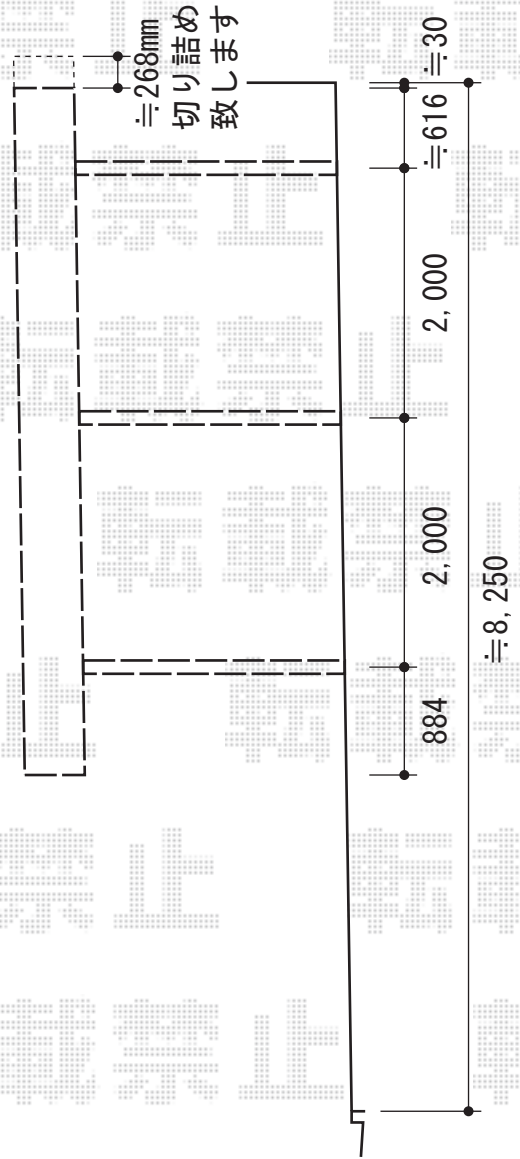

レイナポートZ 積雪～20cm対応

YKK AP レイナポートZ 積雪～20cm対応

幅=2,550mm

奥行=5,768mm

色:プラチナステン

屋根材:熱線遮断ポリカーボネート(アースブルーマット調)

柱仕様:標準柱仕様(有効高 約2,000mm)

YKK AP レイナポートZ 着脱式サポート 3本入

色:プラチナステン

現場状況や作図制限により概略図の内容と多少の違いが生じることがございます。
 施工時は、現場優先とさせて頂きたく思いますので、お立会い頂き、
 最終のご指示のほど、何卒、宜しくお願い致します。

EX-SHOP
[HTTP://WWW.EX-SHOP.NET](http://www.ex-shop.net)

担当:西村