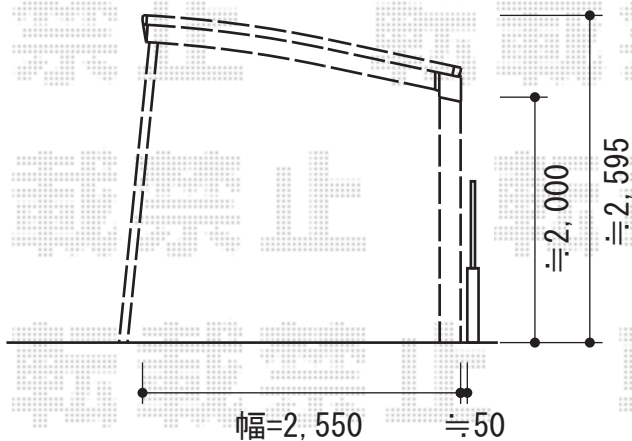

レイナポートZ 積雪～20cm対応

YKK AP レイナポートZ 積雪～20cm対応

幅=2,550mm

奥行=5,768mm

色:プラチナステン

屋根材:熱線遮断ポリカーボネート(アースブルーマット調)

柱仕様:標準柱仕様(有効高 約2,000mm)

YKK AP レイナポートZ 着脱式サポート 3本入

色:プラチナステン

現場状況や作図制限により概略図の内容と多少の違いが生じることがございます。
 施工時は、現場優先とさせて頂きたく思いますので、お立会い頂き、
 最終のご指示のほど、何卒、宜しくお願い致します。

EX-SHOP
[HTTP://WWW.EX-SHOP.NET](http://www.ex-shop.net)

担当:西村