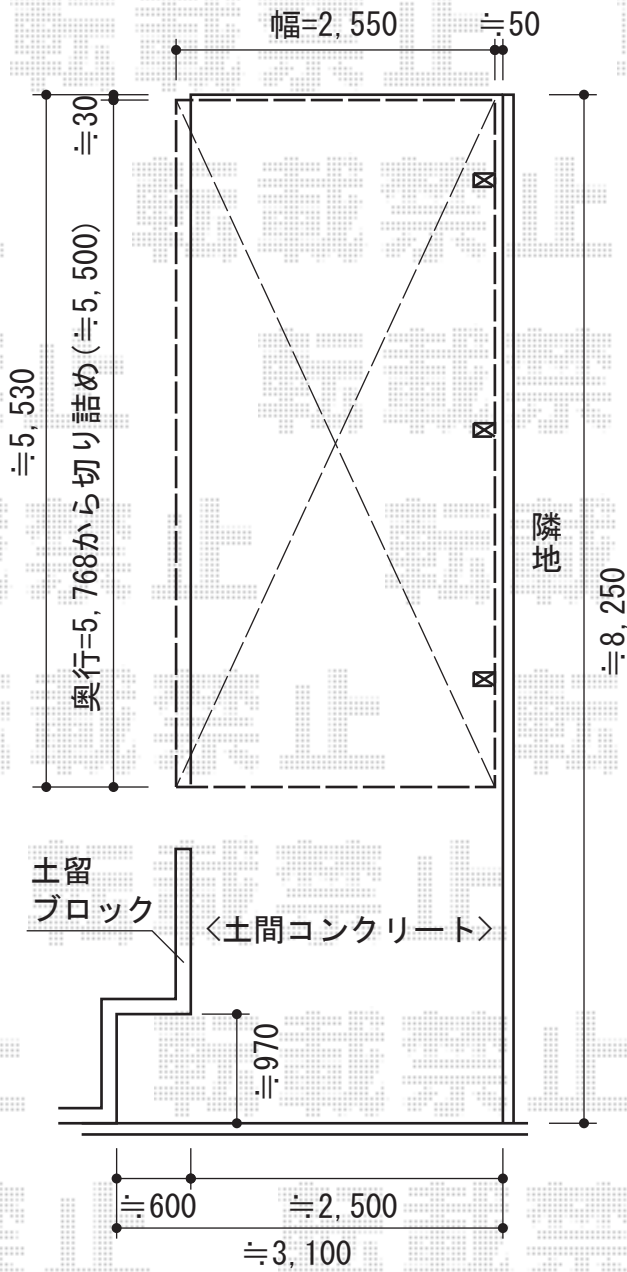

レイナポートZ 積雪～20cm対応

YKK AP レイナポートZ 積雪～20cm対応

幅=2,550mm

奥行=5,768mm

色:プラチナステン

屋根材:熱線遮断ポリカーボネート(アースブルーマット調)

柱仕様:標準柱仕様(有効高 約2,000mm)

YKK AP レイナポートZ 着脱式サポート 3本入

色:プラチナステン

現場状況や作図制限により概略図の内容と多少の違いが生じることがございます。
 施工時は、現場優先とさせて頂きたく思いますので、お立会い頂き、
 最終のご指示のほど、何卒、宜しくお願い致します。

EX-SHOP
[HTTP://WWW.EX-SHOP.NET](http://www.ex-shop.net)

担当:西村