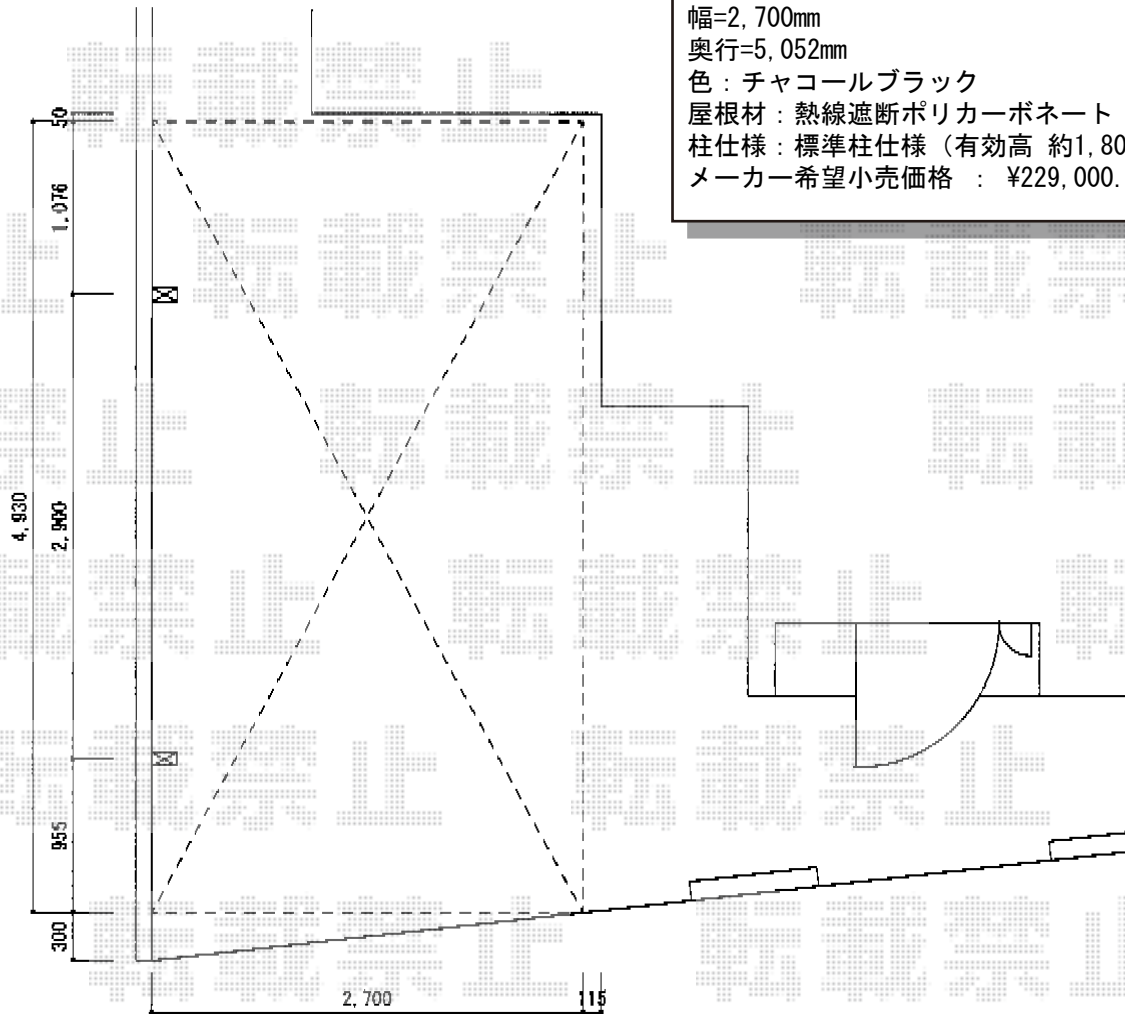

プレシオSPORT 積雪~20cm対応

Value Select プレシオSPORT 積雪~20cm対応

幅=2,700mm

奥行=5,052mm

色：チャコールブラック

屋根材：熱線遮断ポリカーボネート（スカイブルーマット調）

柱仕様：標準柱仕様（有効高 約1,800mm）

メーカー希望小売価格：¥229,000.-

現場状況や作図制限により概略図の内容と多少の違いが生じることがございます。
施工時は、現場優先とさせて頂きたく思いますので、お立会い頂き、
最終のご指示のほど、何卒、宜しくお願い致します。

EX-SHOP
HTTP://WWW.EX-SHOP.NET

担当：岡本

全ての著作権は、エクスショップに帰属します。当社とのお取引目的外の使用・複製・転載禁止となっております。