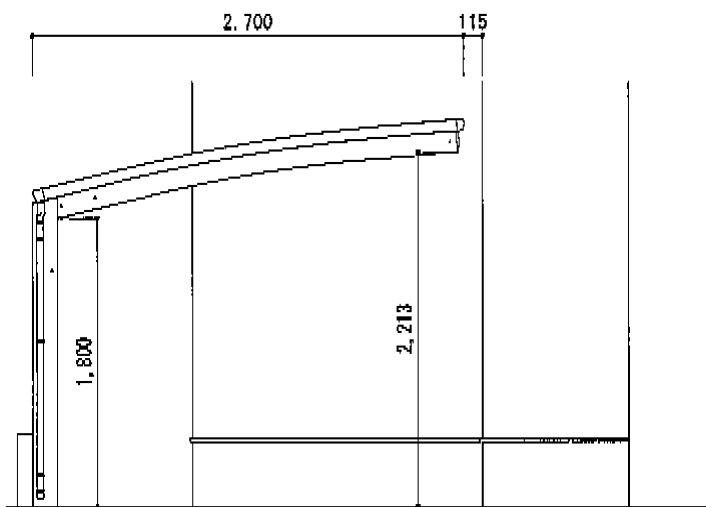

プレシオSPORT 積雪~20cm対応

Value Select プレシオSPORT 積雪~20cm対応

幅=2,700mm

奥行=5,052mm

色：チャコールブラック

屋根材：熱線遮断ポリカーボネート（スカイブルーマット調）

柱仕様：標準柱仕様（有効高 約1,800mm）

メーカー希望小売価格：¥229,000.-