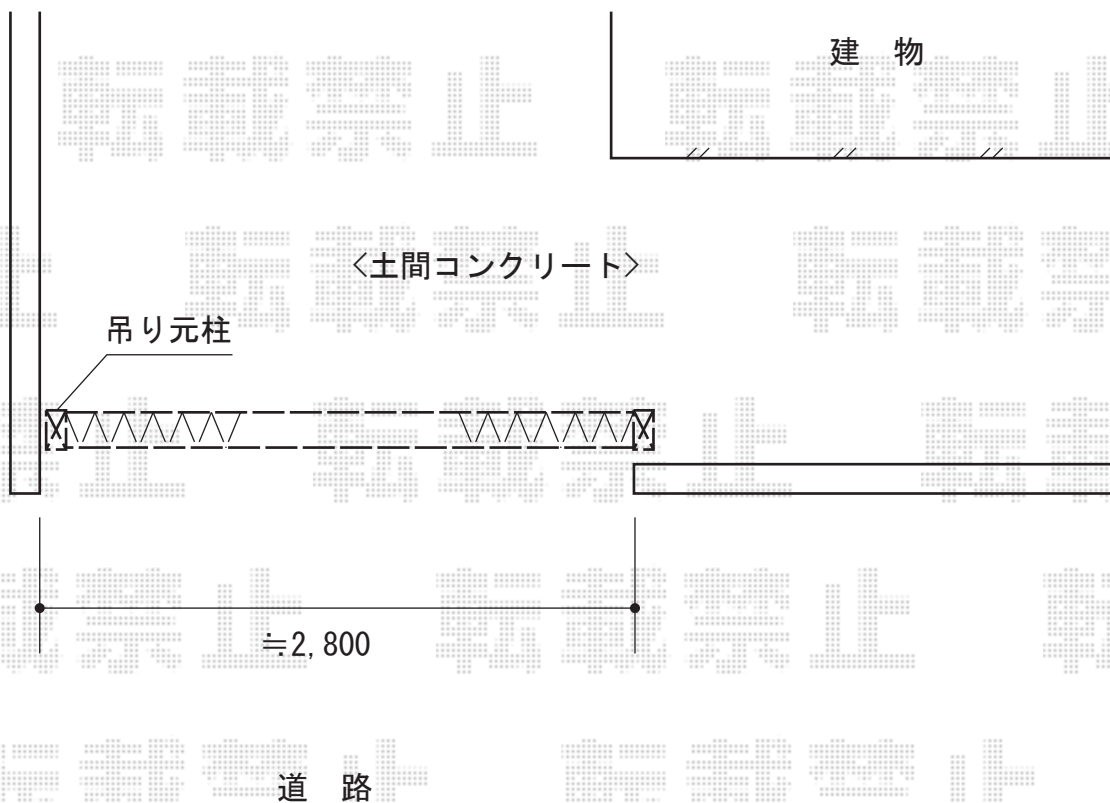

トリップゲート PA型 ノンレール 片開き 30S

Value Select トリップゲート PA型 ノンレール 片開き30S
開口幅=2,908mm
全幅=3,008mm
たたみ幅=323mm
高さ=1,182mm
色：ブラック
キャスター数：2箇所
落棒数：2本

現場状況や作図制限により概略図の内容と多少の違いが生じることがございます。
施工時は、現場優先とさせて頂きたく思いますので、お立会い頂き、
最終のご指示のほど、何卒、宜しくお願い致します。