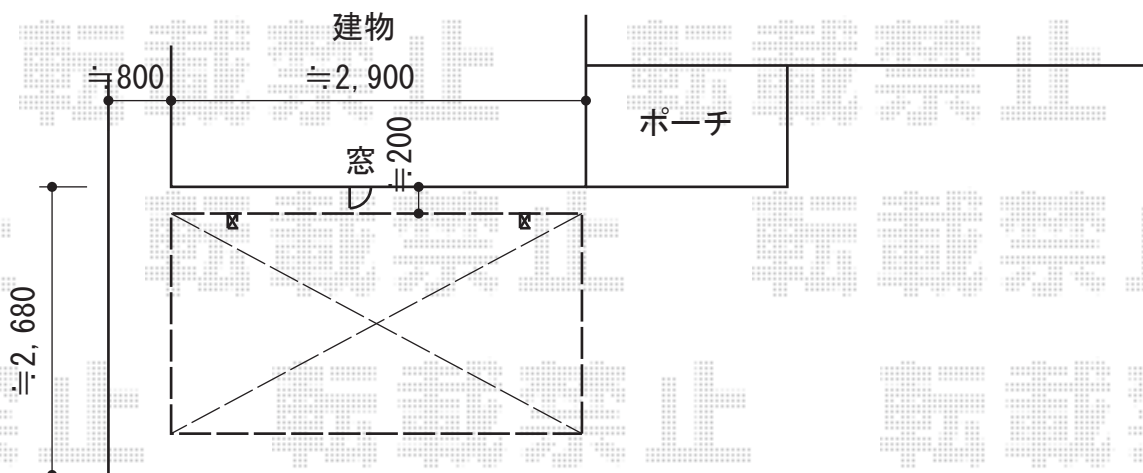

レイナポート ミニ 積雪~20cm対応

YKK AP レイナポート ミニ 積雪~20cm対応

幅=2,100mm

奥行=2,904mm

色：プラチナステン

屋根材：熱線遮断ポリカーボネート（アースブルーマット調）

柱仕様：標準柱仕様（有効高 約1,814mm）

現場状況や作図制限により概略図の内容と多少の違いが生じることがございます。
施工時は、現場優先とさせて頂きたく思いますので、お立会い頂き、
最終のご指示のほど、何卒、宜しくお願い致します。