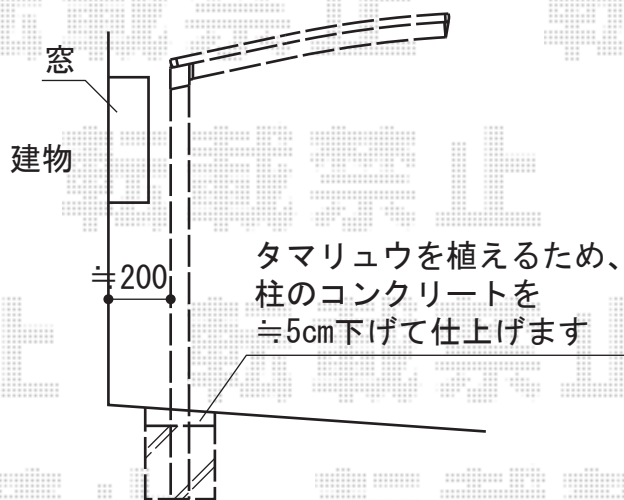

レイナポート ミニ 積雪~20cm対応

YKK AP レイナポート ミニ 積雪~20cm対応

幅=2,100mm

奥行=2,904mm

色：プラチナステン

屋根材：熱線遮断ポリカーボネート（アースブルーマット調）

柱仕様：標準柱仕様（有効高 約1,814mm）

現場状況や作図制限により概略図の内容と多少の違いが生じることがございます。
施工時は、現場優先とさせて頂きたく思いますので、お立会い頂き、
最終のご指示のほど、何卒、宜しくお願い致します。