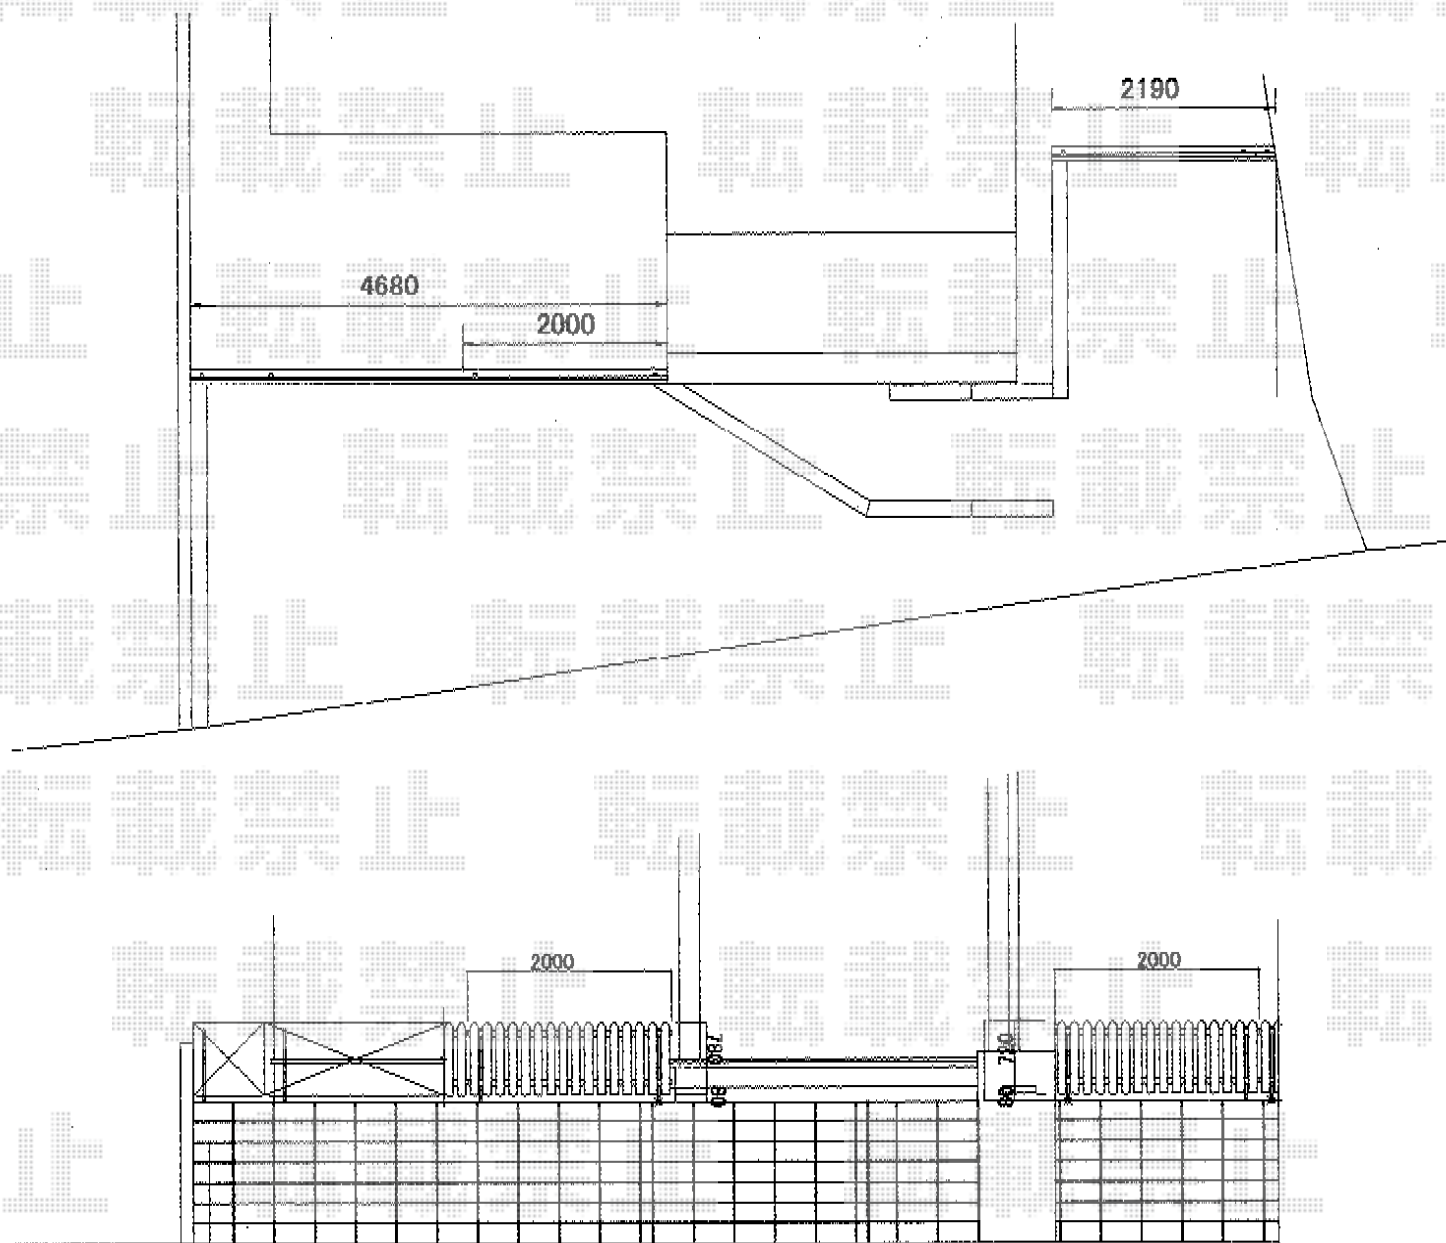

アメリカンフェンス1型

TOEX アメリカンフェンス1型
本体1枚 (W×H) = (2,000×800mm) (¥30,800) × 4枚
CB柱 : T-8 (¥3,100) × 7本
CBキャップ : (¥450) × 2セット
色 : アイボリーホワイト

現場状況や作図制限により概略図の内容と多少の違いが生じることがございます。
施工時は、現場優先とさせて頂きたく思いますので、お立会い頂き、
最終のご指示のほど、何卒、宜しくお願い致します。