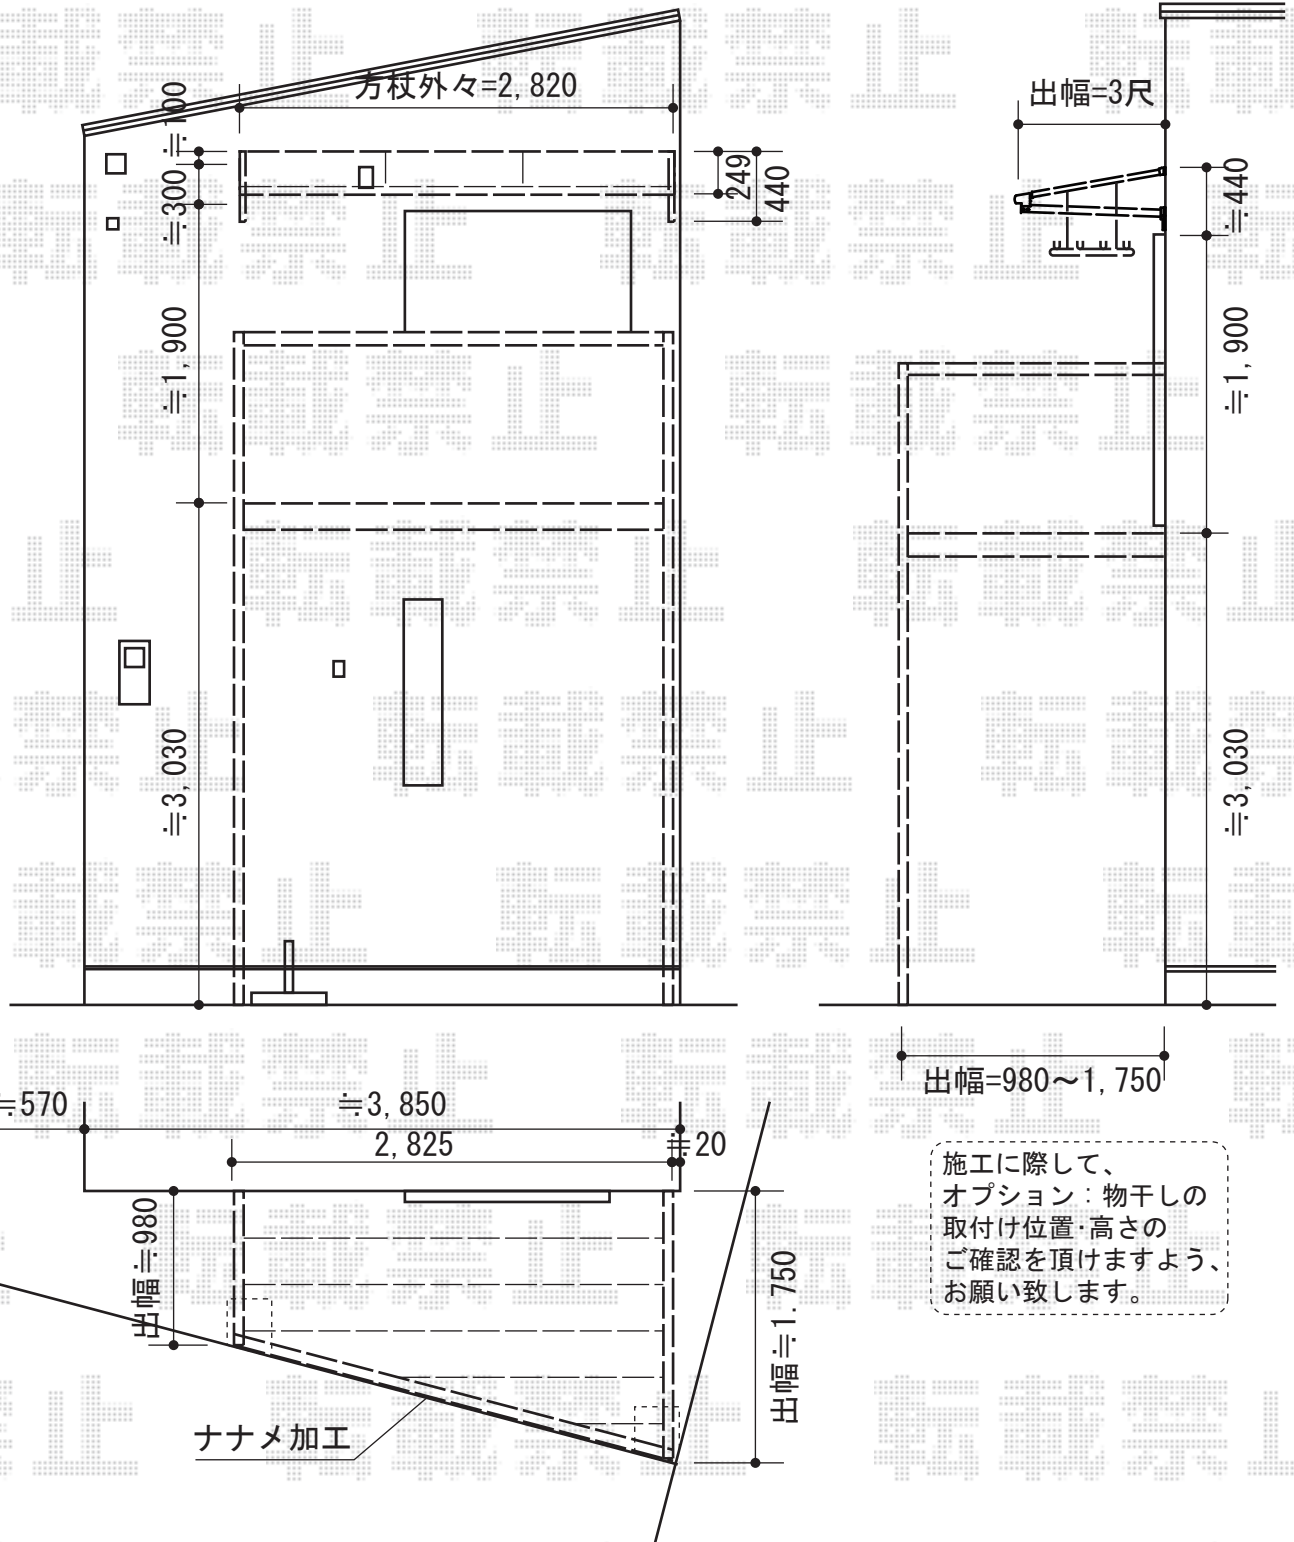

バルコニー・バルコニー屋根

トステム アクトステージA型 太格子 単体 柱建て式
 間口=1.5間 (2,755mm)
 出幅=6尺 (1,785mm)
 色：オータムブラウン
 床材：塩ビデッキボード (木目)
 柱仕様：柱建て式
 追加部材：デッキ材雨受け部材

トステム ライザーテラスII F型 ルーフタイプ 積雪対応~20cm
 間口=関東間1.5間 (柱芯々2,530mm 屋根幅2,750mm)
 出幅=3尺 (885mm)
 色：オータムブラウン
 屋根材：ポリカーボネート (クリアマット/すりガラス調)
 柱仕様：柱無しタイプ
 施工方法：下止め仕様
 オプション：吊り下げ物干し 標準 2本入

現場状況や作図制限により概略図の内容と多少の違いが生じることがございます。
 施工時は、現場優先とさせて頂きたく思いますので、お立会い頂き、
 最終のご指示のほど、何卒、宜しくお願い致します。

EX-SHOP
[HTTP://WWW.EX-SHOP.NET](http://www.ex-shop.net)

担当：小林

全ての著作権は、エクスショップに帰属します。当社とのお取引目的外の使用・複製・転載禁止となっております。