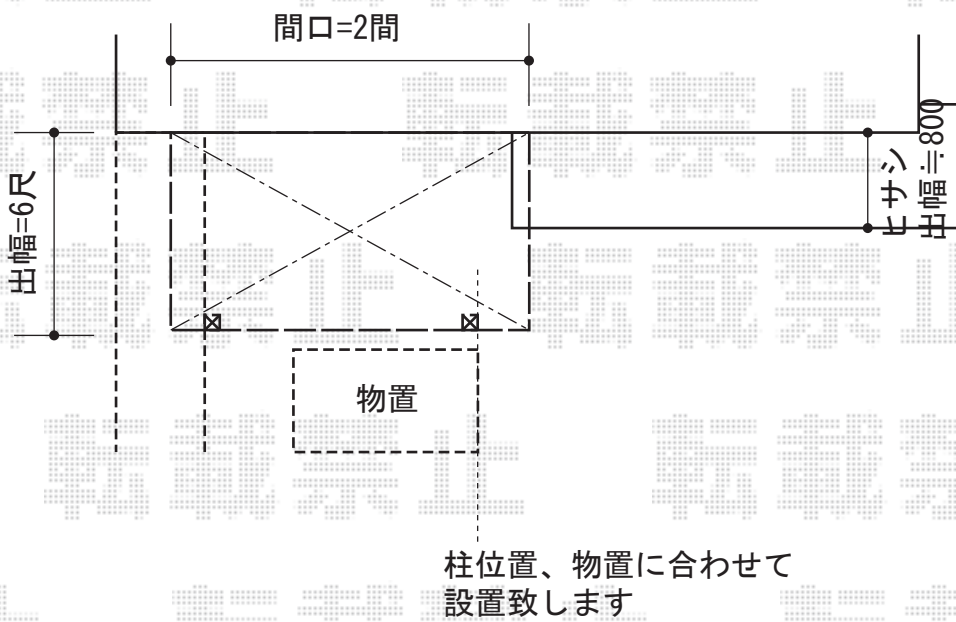

ライザーテラスII R型 1500 テラスタイプ 単体 積雪～50cm対応

トステム ライザーテラスII R型 1500 テラスタイプ 単体 積雪～50cm対応  
 間口=関東間2.0間 (柱芯々3,440mm 屋根幅3,660mm)  
 出幅=6尺 (1,785mm)  
 色：ブラック  
 屋根材：ポリカーボネート (クリアマット/すりガラス調)  
 柱仕様：柱位置固定タイプ (柱2本)  
 施工方法：上止め仕様  
 吊り下げ物干し仕様：標準 2本入り

現場状況や作図制限により概略図の内容と多少の違いが生じることがございます。  
 施工時は、現場優先とさせて頂きたく思いますので、お立会い頂き、  
 最終のご指示のほど、何卒、宜しくお願い致します。

EX-SHOP  
[HTTP://WWW.EX-SHOP.NET](http://www.ex-shop.net)  
 担当：白賀

全ての著作権は、エクスショップに帰属します。当社とのお取引目的外の使用・複製・転載禁止となっております。