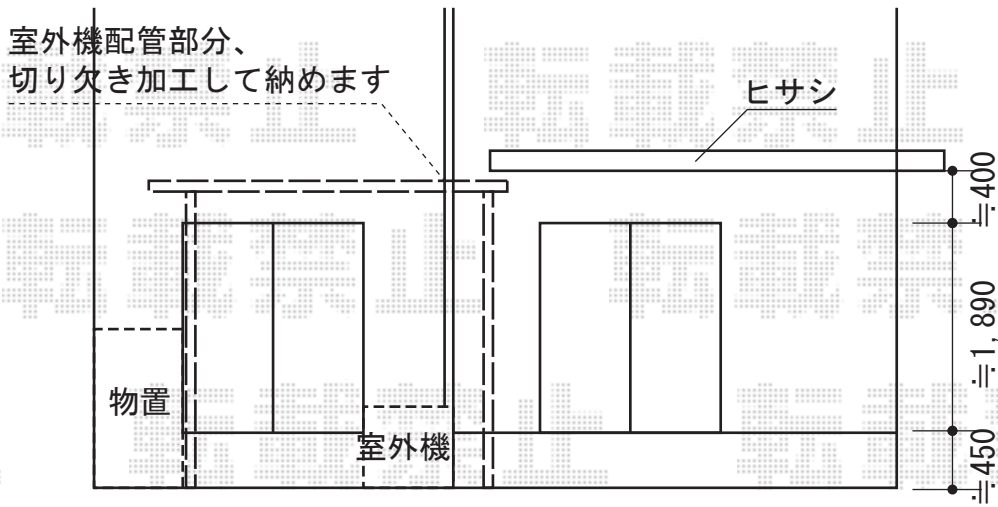

ライザーテラスII R型 1500 テラスタイプ 単体 積雪～50cm対応

トステム ライザーテラスII R型 1500 テラスタイプ 単体 積雪～50cm対応  
 間口=関東間2.0間 (柱芯々3,440mm 屋根幅3,660mm)  
 出幅=6尺 (1,785mm)  
 色：ブラック  
 屋根材：ポリカーボネート (クリアマット/すりガラス調)  
 柱仕様：柱位置固定タイプ (柱2本)  
 施工方法：上止め仕様  
 吊り下げ物干し仕様：標準 2本入り