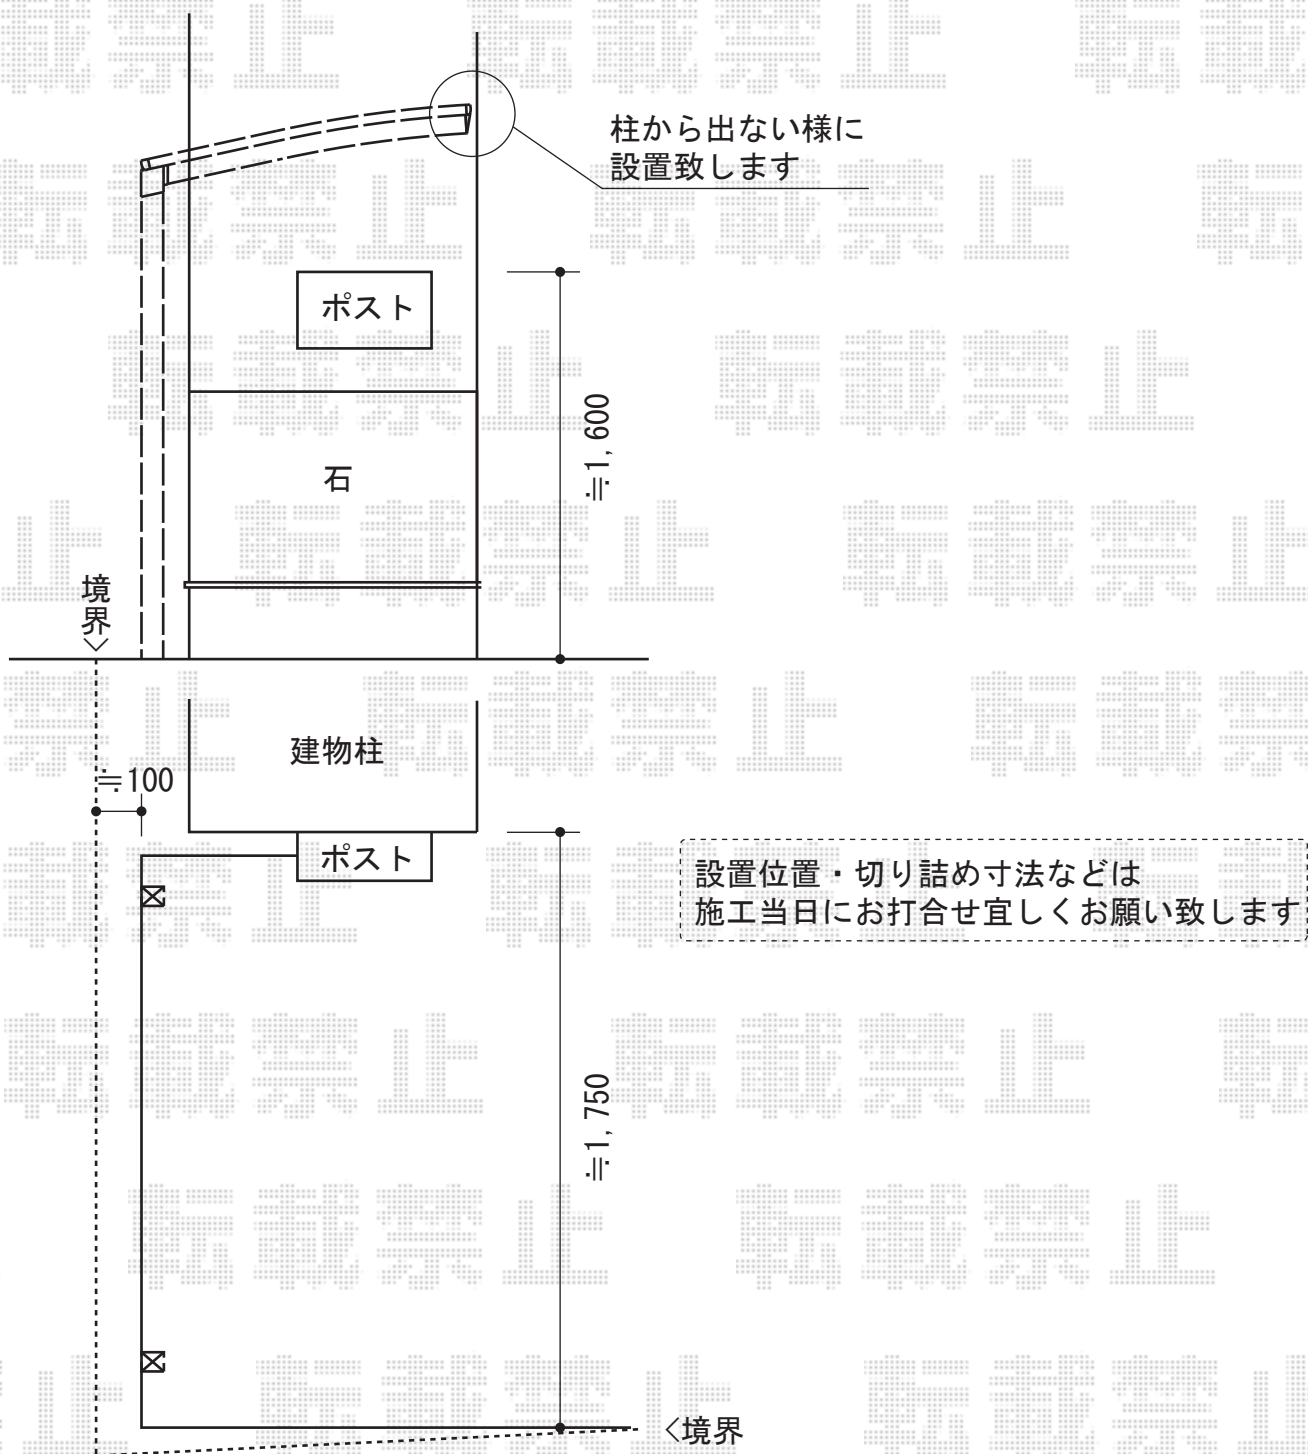

レイナポート ミニ 積雪~20cm対応

YKK AP レイナポート ミニ 積雪~20cm対応
幅=2,100mm
奥行=2,188mm
色：プラチナステン
屋根材：ポリカーボネート（スモークブラウン）
柱仕様：標準柱仕様（有効高 約1,814mm）

現場状況や作図制限により概略図の内容と多少の違いが生じることがございます。
施工時は、現場優先とさせて頂きたく思いますので、お立会い頂き、
最終のご指示のほど、何卒、宜しくお願い致します。