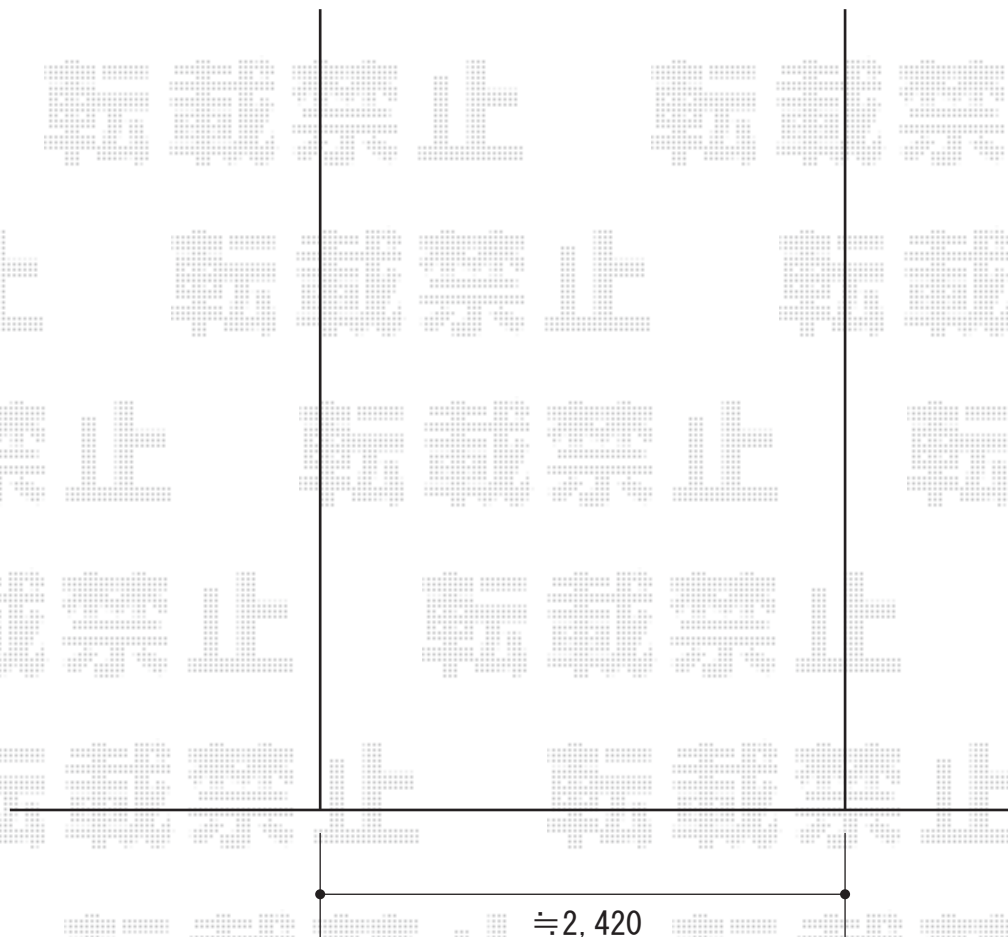

トリップゲートPB型 ノンレール 片開き24S

Value Select トリップゲートPB型 ノンレール 片開き24S
開口幅=2,343mm
全幅=2,443mm
たたみ幅=294mm
高さ=1,200mm
色：ステンカラー
キャスター数：2箇所
落棒数：1本

現場状況や作図制限により概略図の内容と多少の違いが生じることがございます。
施工時は、現場優先とさせて頂きたく思いますので、お立会い頂き、
最終のご指示のほど、何卒、宜しくお願い致します。