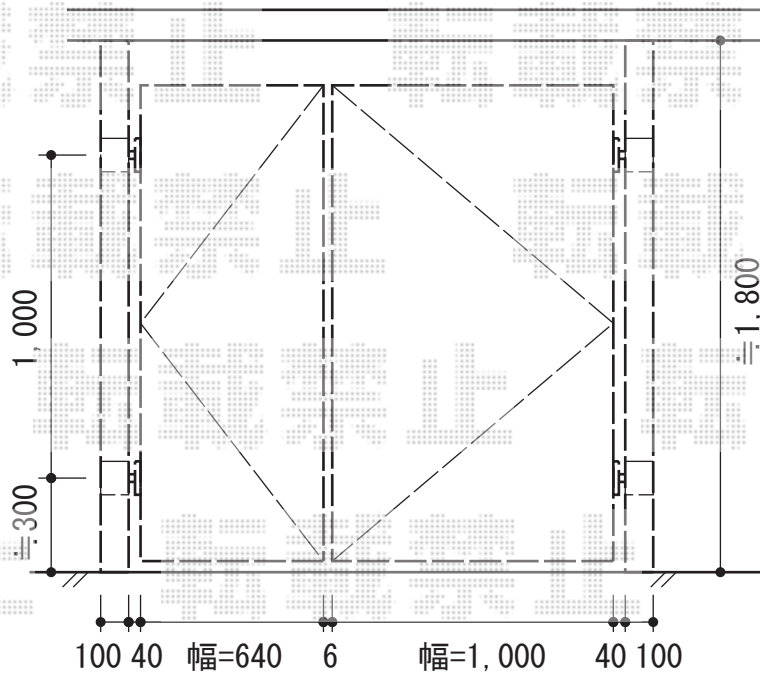

エルネクス門扉 M-YS型 両開き親子

TOEX エルネクス門扉 M-YS型 両開き親子

扉1枚 (W×H) = 【特注】受扉 (640mm×1,600mm) ×1枚・掛扉 (1,000mm×1,600mm) ×1枚

色：シャイングレー+柿渋

錠：マンション用プッシュプルUT空錠 (錠色：ライトゴールド)

開き：右勝手内開き

現場状況や作図制限により概略図の内容と多少の違いが生じることがございます。
 施工時は、現場優先とさせて頂きたく思いますので、お立会い頂き、
 最終のご指示のほど、何卒、宜しくお願い致します。