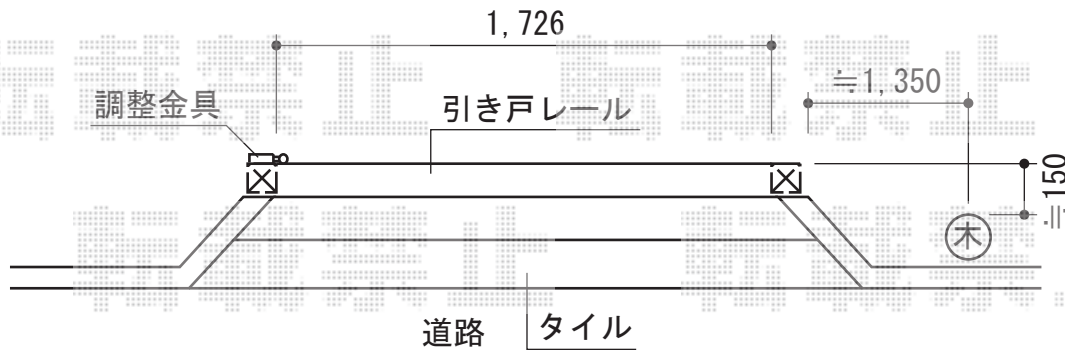

エルネクス門扉 M-YS型 両開き親子

TOEX エルネクス門扉 M-YS型 両開き親子

扉1枚 (W×H) = 【特注】受扉 (640mm×1,600mm) ×1枚・掛扉 (1,000mm×1,600mm) ×1枚

色：シャイングレー+柿渋

錠：マンション用プッシュプルUT空錠 (錠色：ライトゴールド)

開き：右勝手内開き

現場状況や作図制限により概略図の内容と多少の違いが生じることがございます。
 施工時は、現場優先とさせて頂きたく思いますので、お立会い頂き、
 最終のご指示のほど、何卒、宜しくお願い致します。