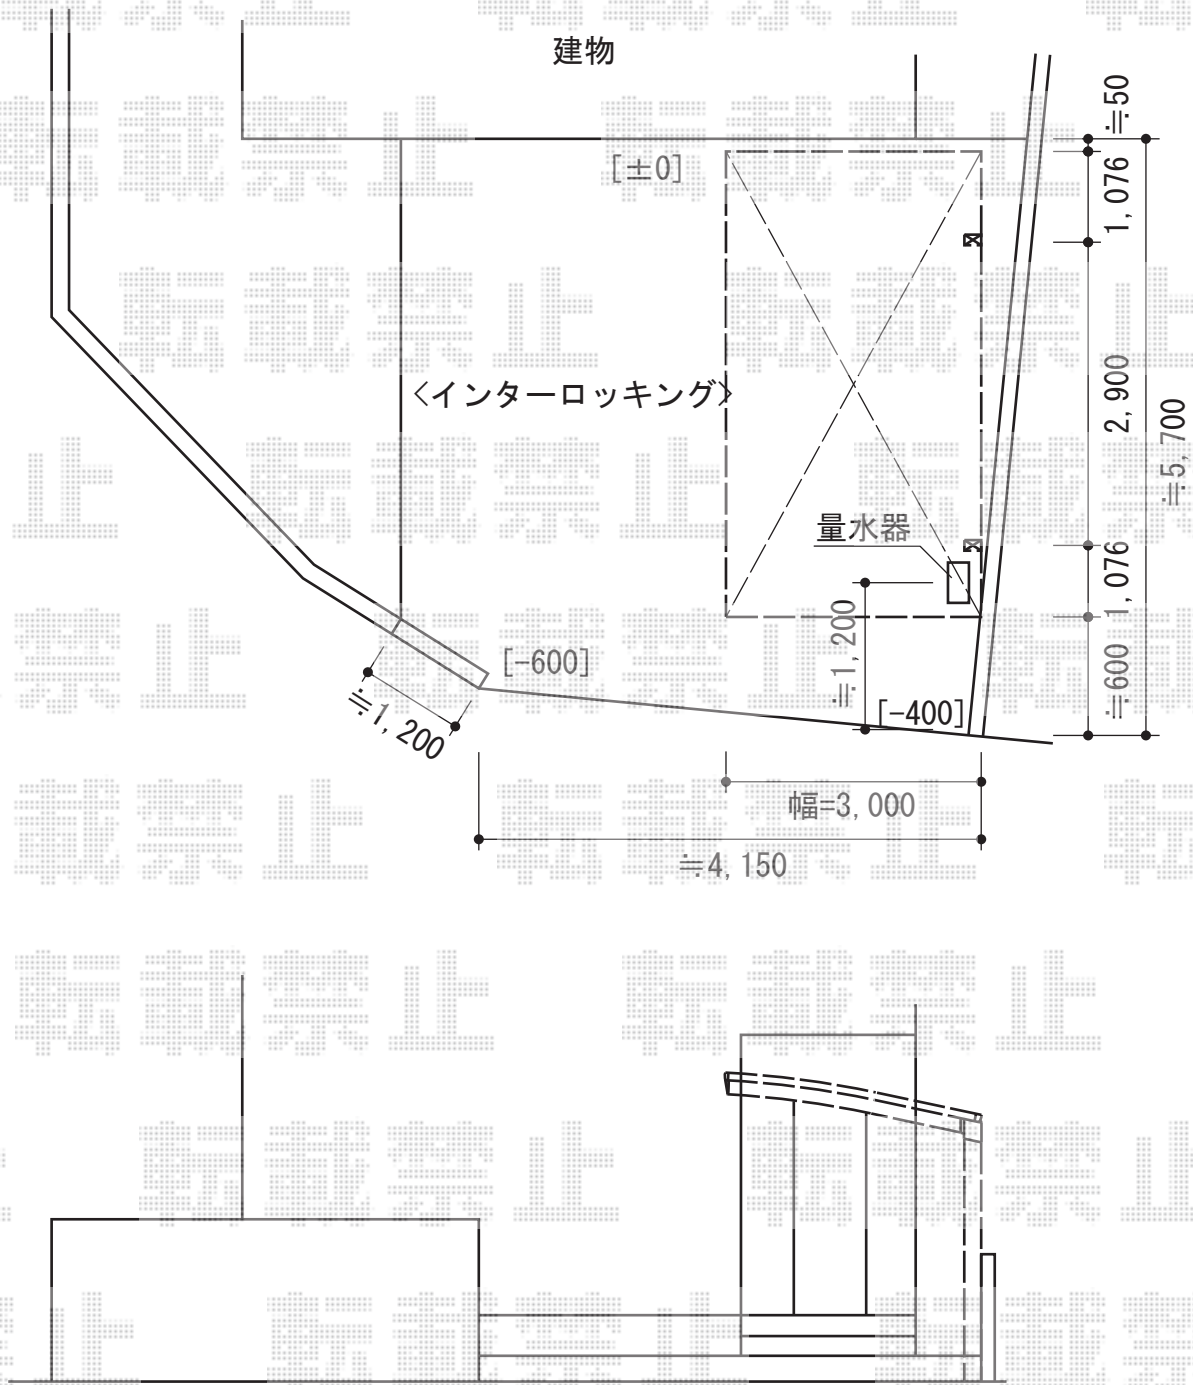

# レイナポート 積雪～20cm対応

YKK AP レイナポート 積雪～20cm対応

幅=3,000mm

奥行=5,052mm

色：ブラウン

屋根材：ポリカーボネート（アースブルー）

柱仕様：ハイルーフ柱仕様（有効高 約2,355mm）

現場状況や作図制限により概略図の内容と多少の違いが生じることがございます。  
施工時は、現場優先とさせて頂きたく思いますので、お立会い頂き、  
最終のご指示のほど、何卒、宜しくお願い致します。