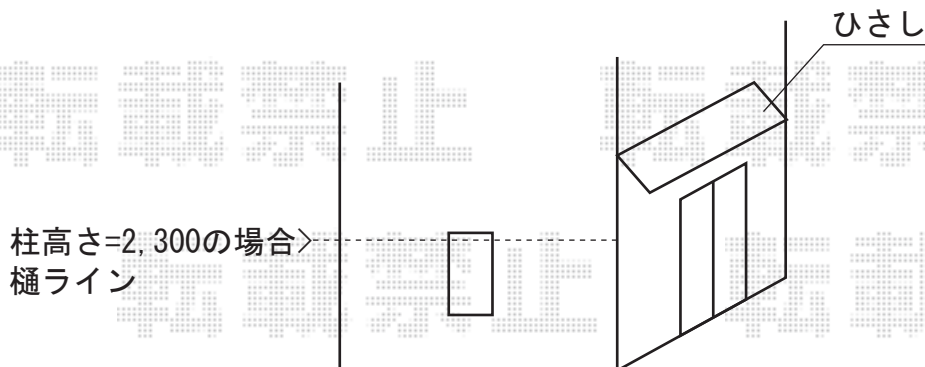

レイナポート 積雪～20cm対応

YKK AP レイナポート 積雪～20cm対応

幅=2,700mm

奥行=5,052mm

色：プラチナステン

屋根材：熱線遮断ポリカーボネート（アースブルーマット調）

柱仕様：ハイルーフ柱仕様（有効高 約2,355mm）

現場状況や作図制限により概略図の内容と多少の違いが生じることがございます。
施工時は、現場優先とさせて頂きたく思いますので、お立会い頂き、
最終のご指示のほど、何卒、宜しくお願い致します。