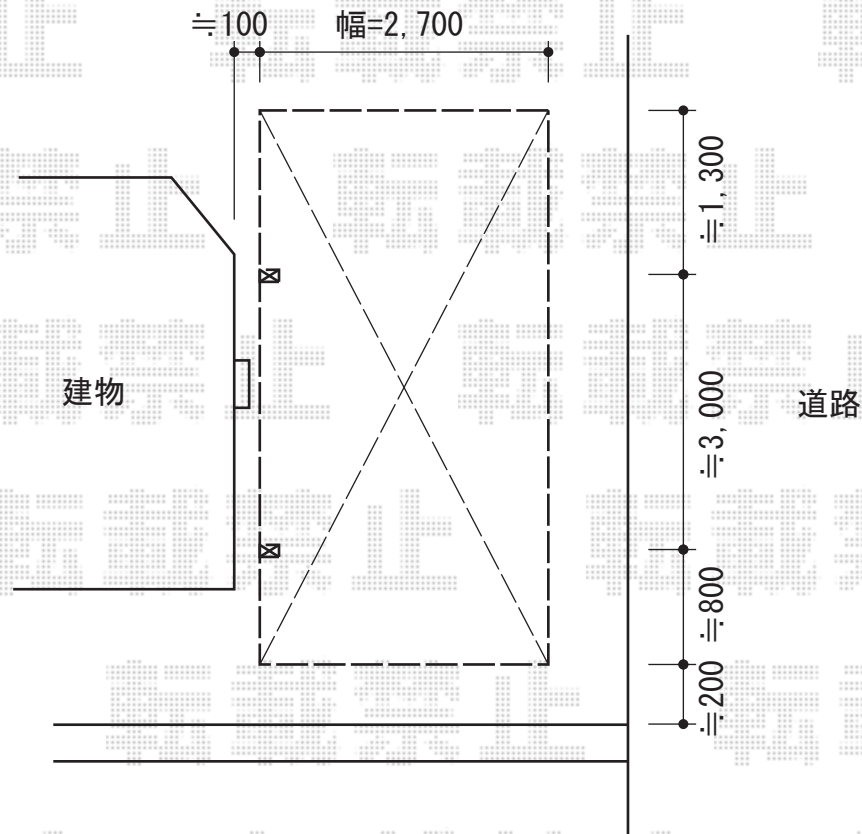

レイナポート 積雪～20cm対応

YKK AP レイナポート 積雪～20cm対応

幅=2,700mm

奥行=5,052mm

色：プラチナステン

屋根材：熱線遮断ポリカーボネート（アースブルーマット調）

柱仕様：ハイルーフ柱仕様（有効高 約2,355mm）

現場状況や作図制限により概略図の内容と多少の違いが生じることがございます。
施工時は、現場優先とさせて頂きたく思いますので、お立会い頂き、
最終のご指示のほど、何卒、宜しくお願い致します。