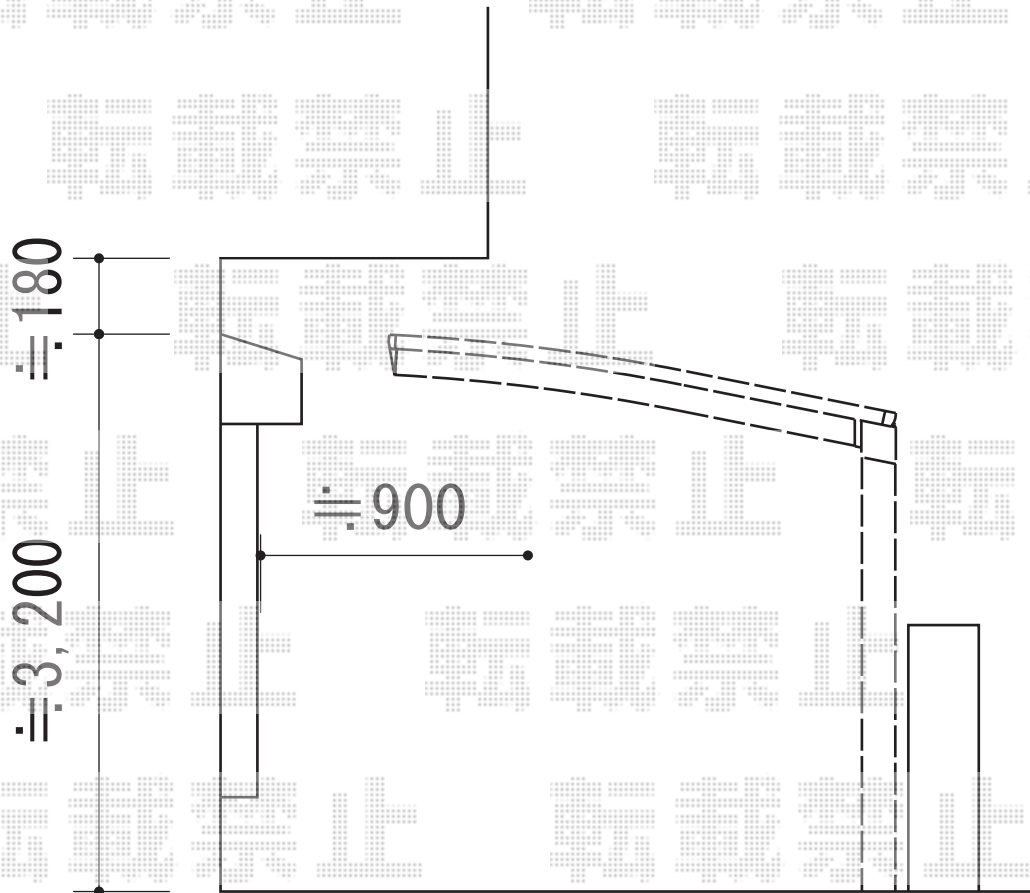

レイナポート 積雪～20cm対応

YKK AP レйнаポート 積雪～20cm対応

幅=2,400mm

奥行=5,768mm

色：プラチナステン

屋根材：ポリカーボネート（トーマイマット/すりガラス調）

柱仕様：ハイロング柱仕様（有効高 約2,800mm）

現場状況や作図制限により概略図の内容と多少の違いが生じることがございます。  
施工時は、現場優先とさせて頂きたく思いますので、お立会い頂き、  
最終のご指示のほど、何卒、宜しくお願い致します。