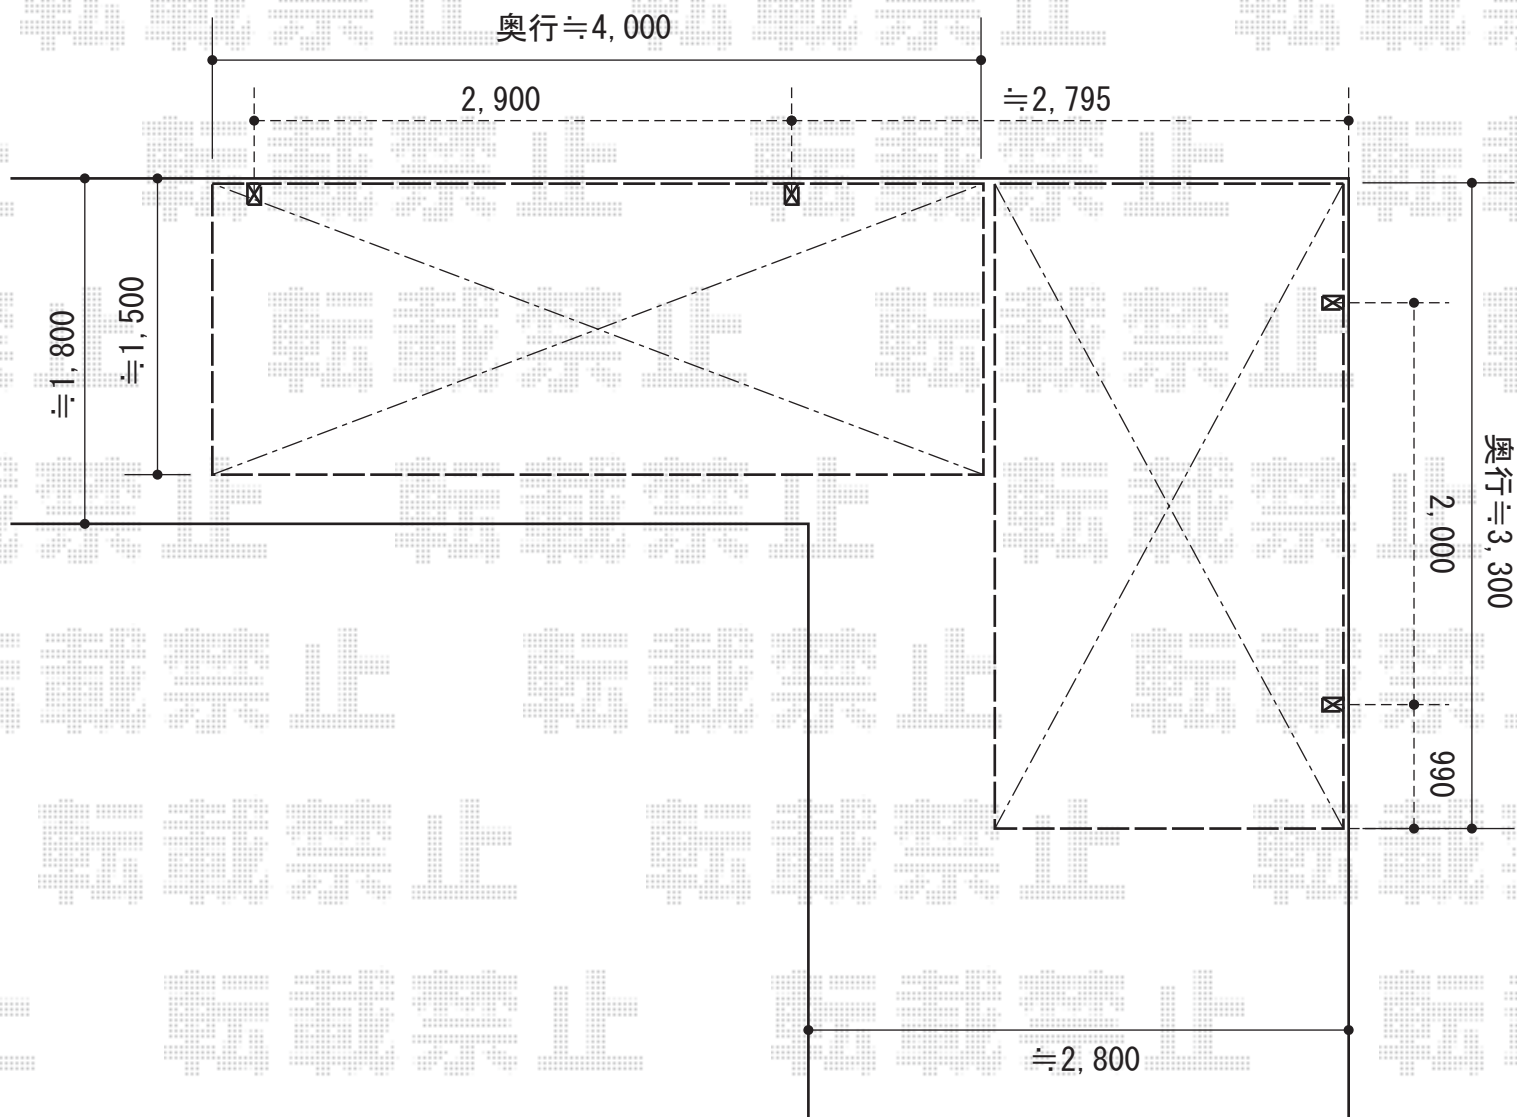

レークポートシグマIII ミニ 積雪～20cm対応

トステム 【アプローチ横】レークポートシグマIII ミニ 積雪～20cm対応
幅=1,800mm
奥行=4,980mm
色：シャイングレー
屋根材：ガリレポリカ（クリアマット/すりガラス調）
柱仕様：標準柱仕様（有効高 約1,800mm）

トステム レークポートシグマIII ミニ 積雪～20cm対応
幅=1,800mm
奥行=4,980mm
色：シャイングレー
屋根材：ガリレポリカ（クリアマット/すりガラス調）
柱仕様：標準柱仕様（有効高 約1,800mm）

現場状況や作図制限により概略図の内容と多少の違いが生じることがございます。
施工時は、現場優先とさせて頂きたく思いますので、お立会い頂き、
最終のご指示のほど、何卒、宜しくお願い致します。

EX-SHOP
HTTP://WWW.EX-SHOP.NET

担当：岡本